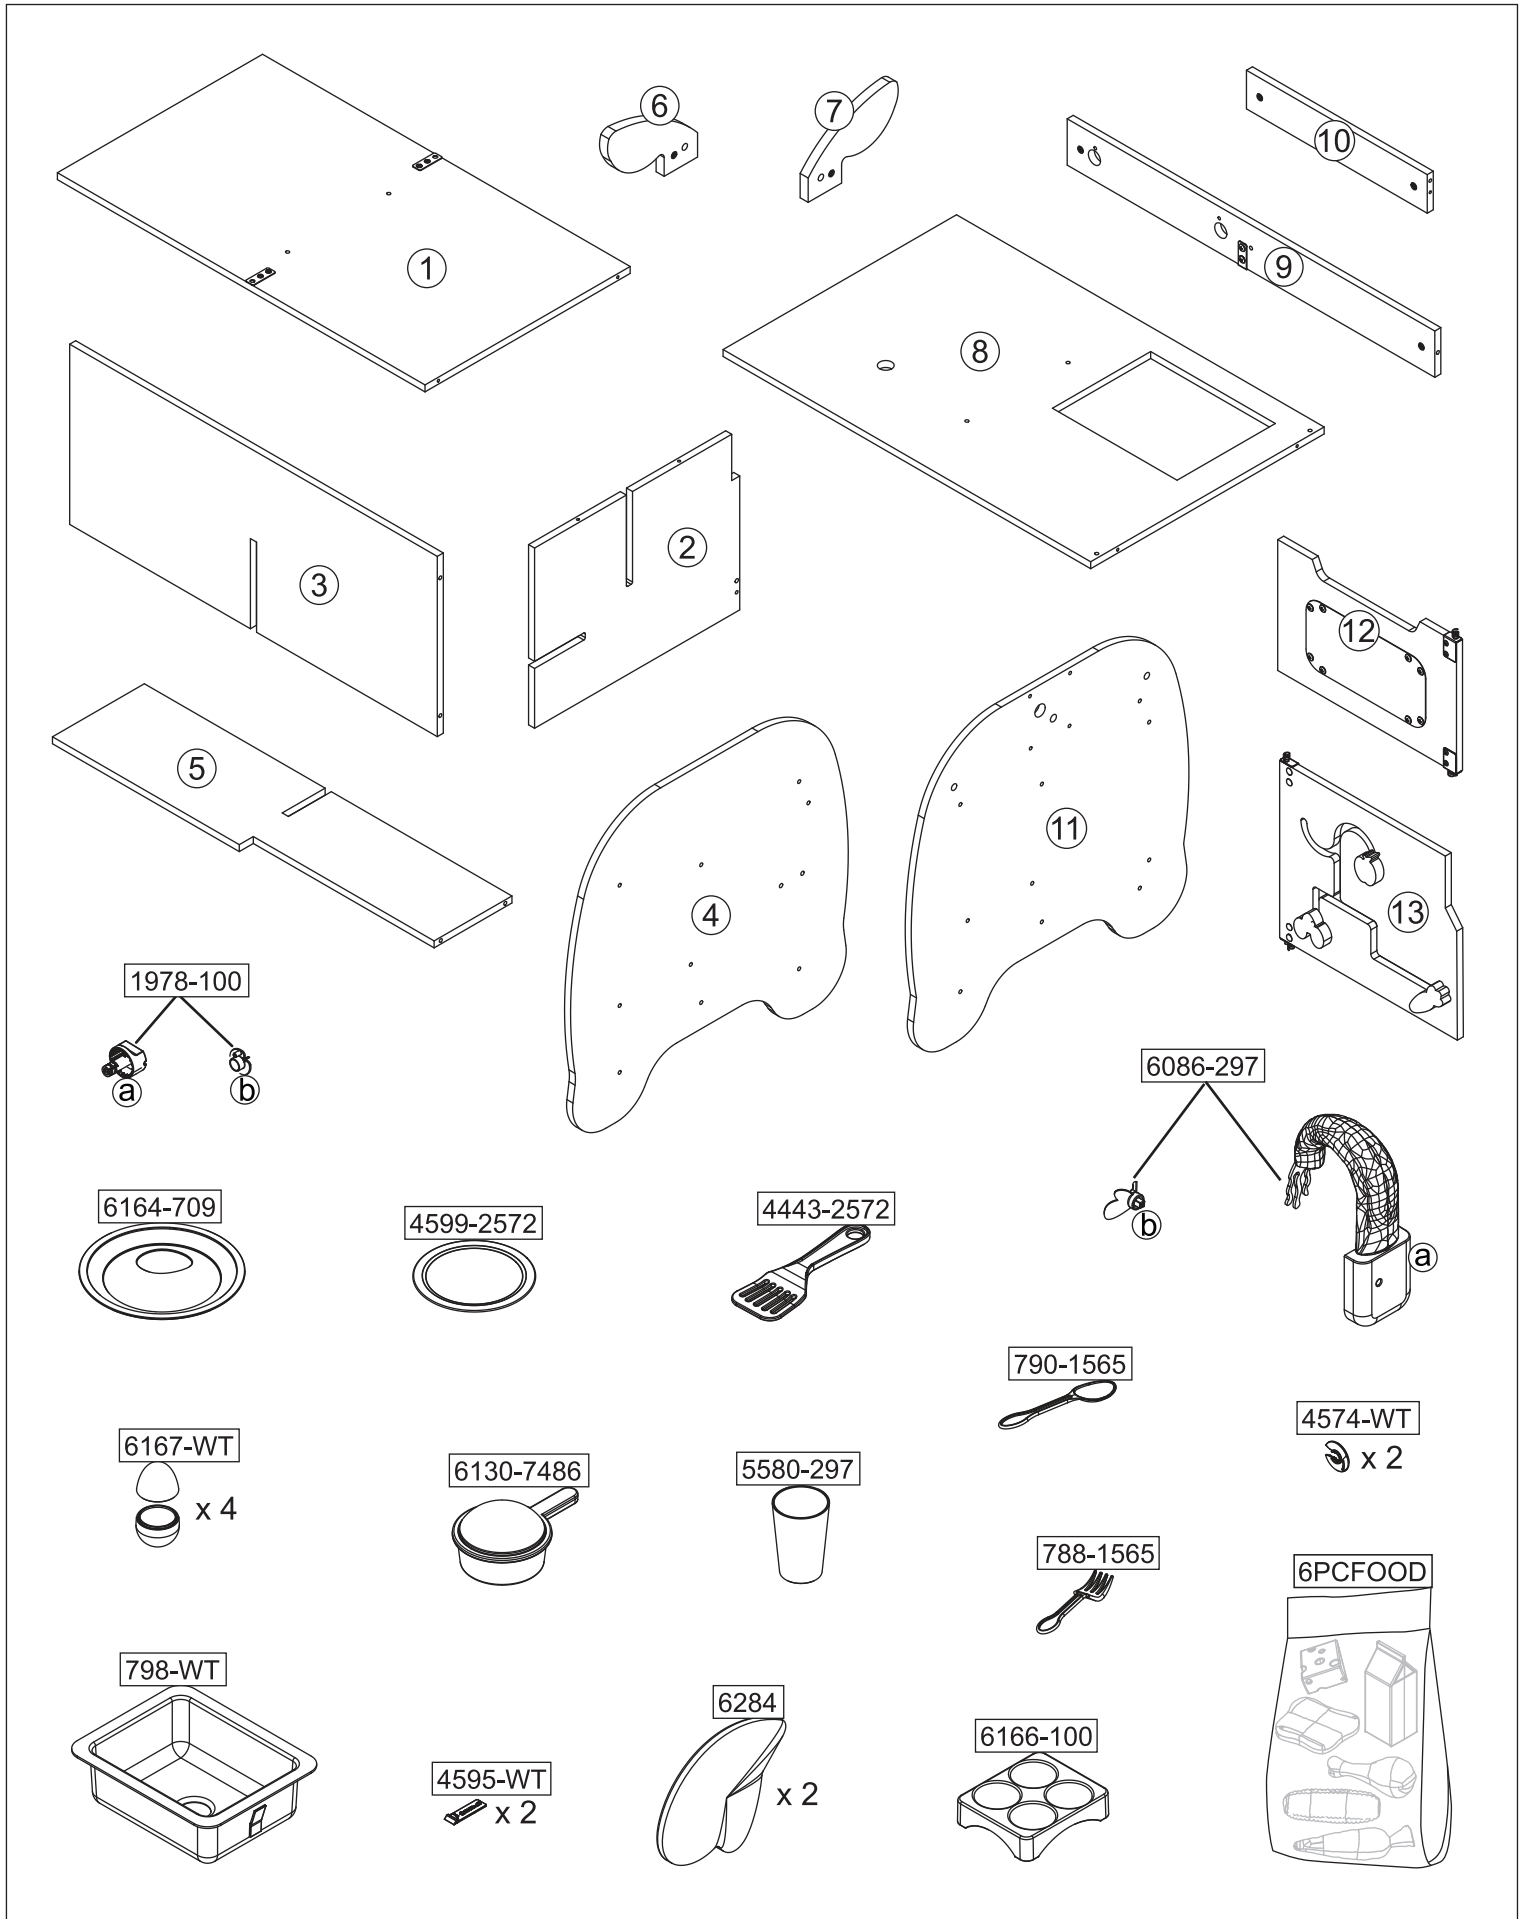

A x 25  40 mm Natural / Naturel / Natural / Natur / Naturale	C x 4  30 mm	E x 2 	G x 1 
B x 3  40 mm Blue / Bleu / Azul / Blau / Blu	D x 2 	F x 2 	x 1 

Tool required:
Outils requis :
Herramientas necesarias:
Benötigtes Werkzeug:
Attrezzi necessari: