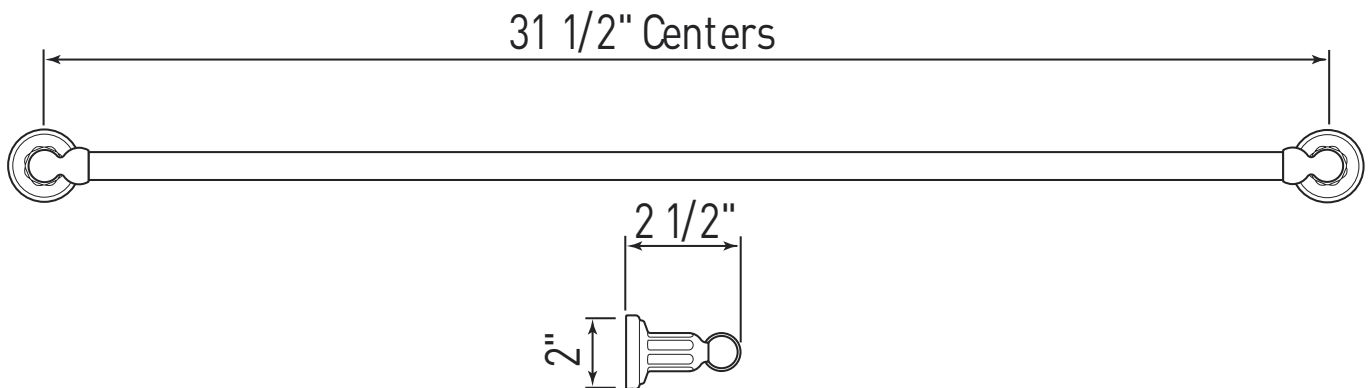

## DESCRIPTION

- La longueur peut être réduite

## Edwardian™

Porte-serviette 32"

**MODÈLES:** U.6942

**For warranty or additional information, contact:**

U.S.A.  
[houseofrohl.com/support](http://houseofrohl.com/support)  
1-800-777-9762

QUEBEC / MARITIMES / WESTERN CANADA  
QUÉBEC / MARITIMES / OUEST CANADIEN  
QUEBEC / MARITIMOS / CANADA OCCIDENTAL  
[houseofrohl.ca/support](http://houseofrohl.ca/support)  
1-866-473-8442