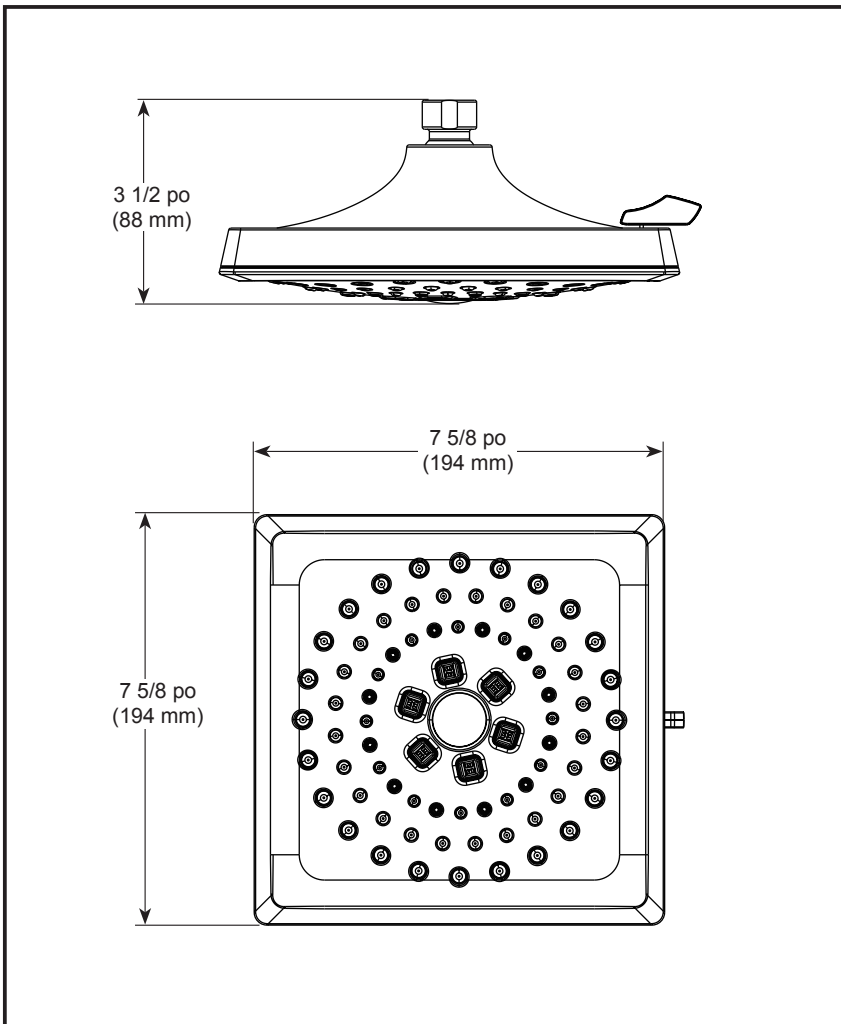

▲ Désigne le suffixe approprié de la finition

Delta Faucet Company se réserve le droit (1) d'effectuer des changements dans les spécifications et les matériaux, et (2) de modifier ou d'abandonner certains modèles, dans les deux cas sans préavis ni obligation. Les dimensions sont à titre indicatif seulement. Consultez le Livre des prix courants de la gamme complète ou fr.deltafaucet.ca pour la disponibilité des produits et des options.

DSP-B-52684 Rev. H

Delta Faucet Company

55 E. 111th Street, Carmel, IN 46280
350 South Edgeware Road, St. Thomas, ON N5P 4L1
© 2025 Delta Faucet Company