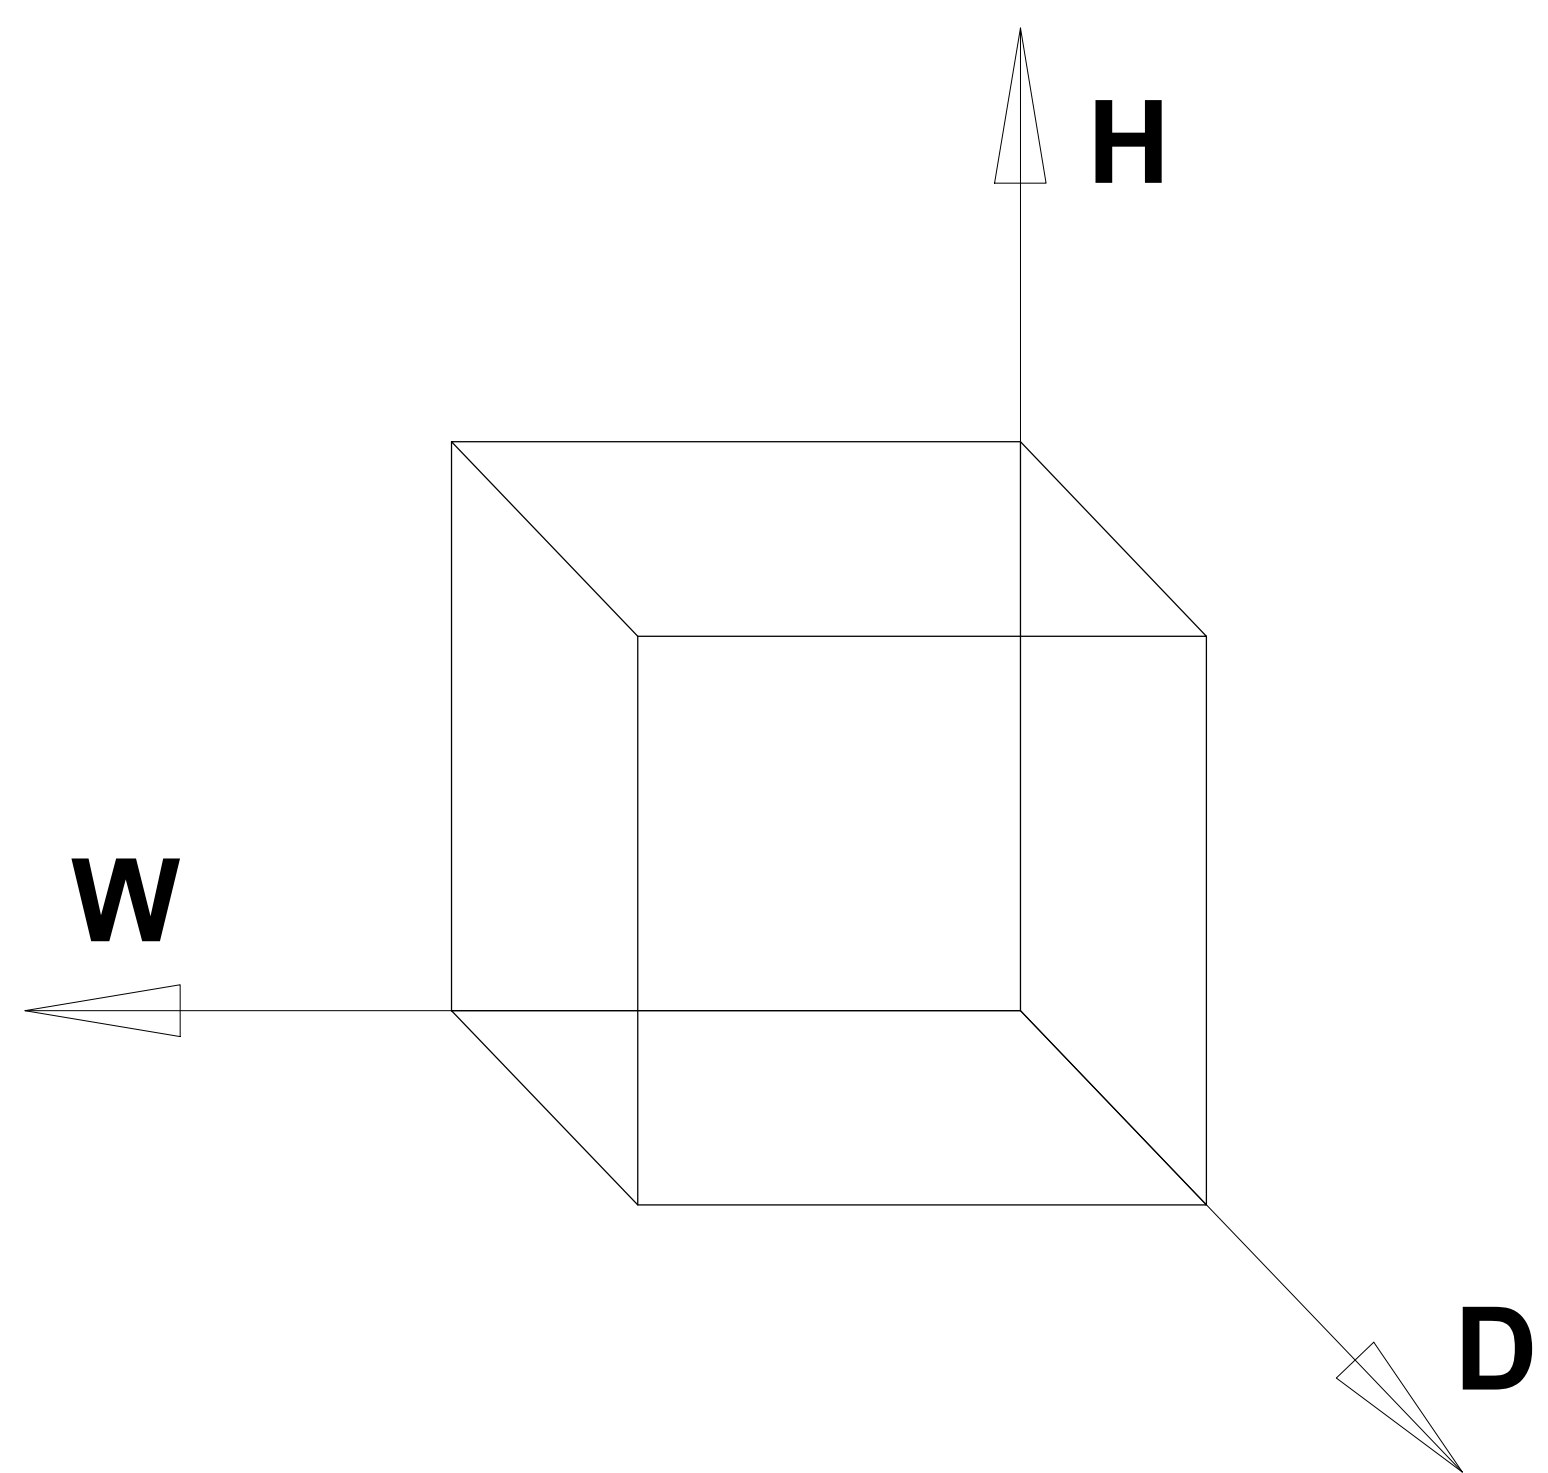

# Terry Side Table

**Net Weight:** 19.66 lbs / 8.92 Kgs