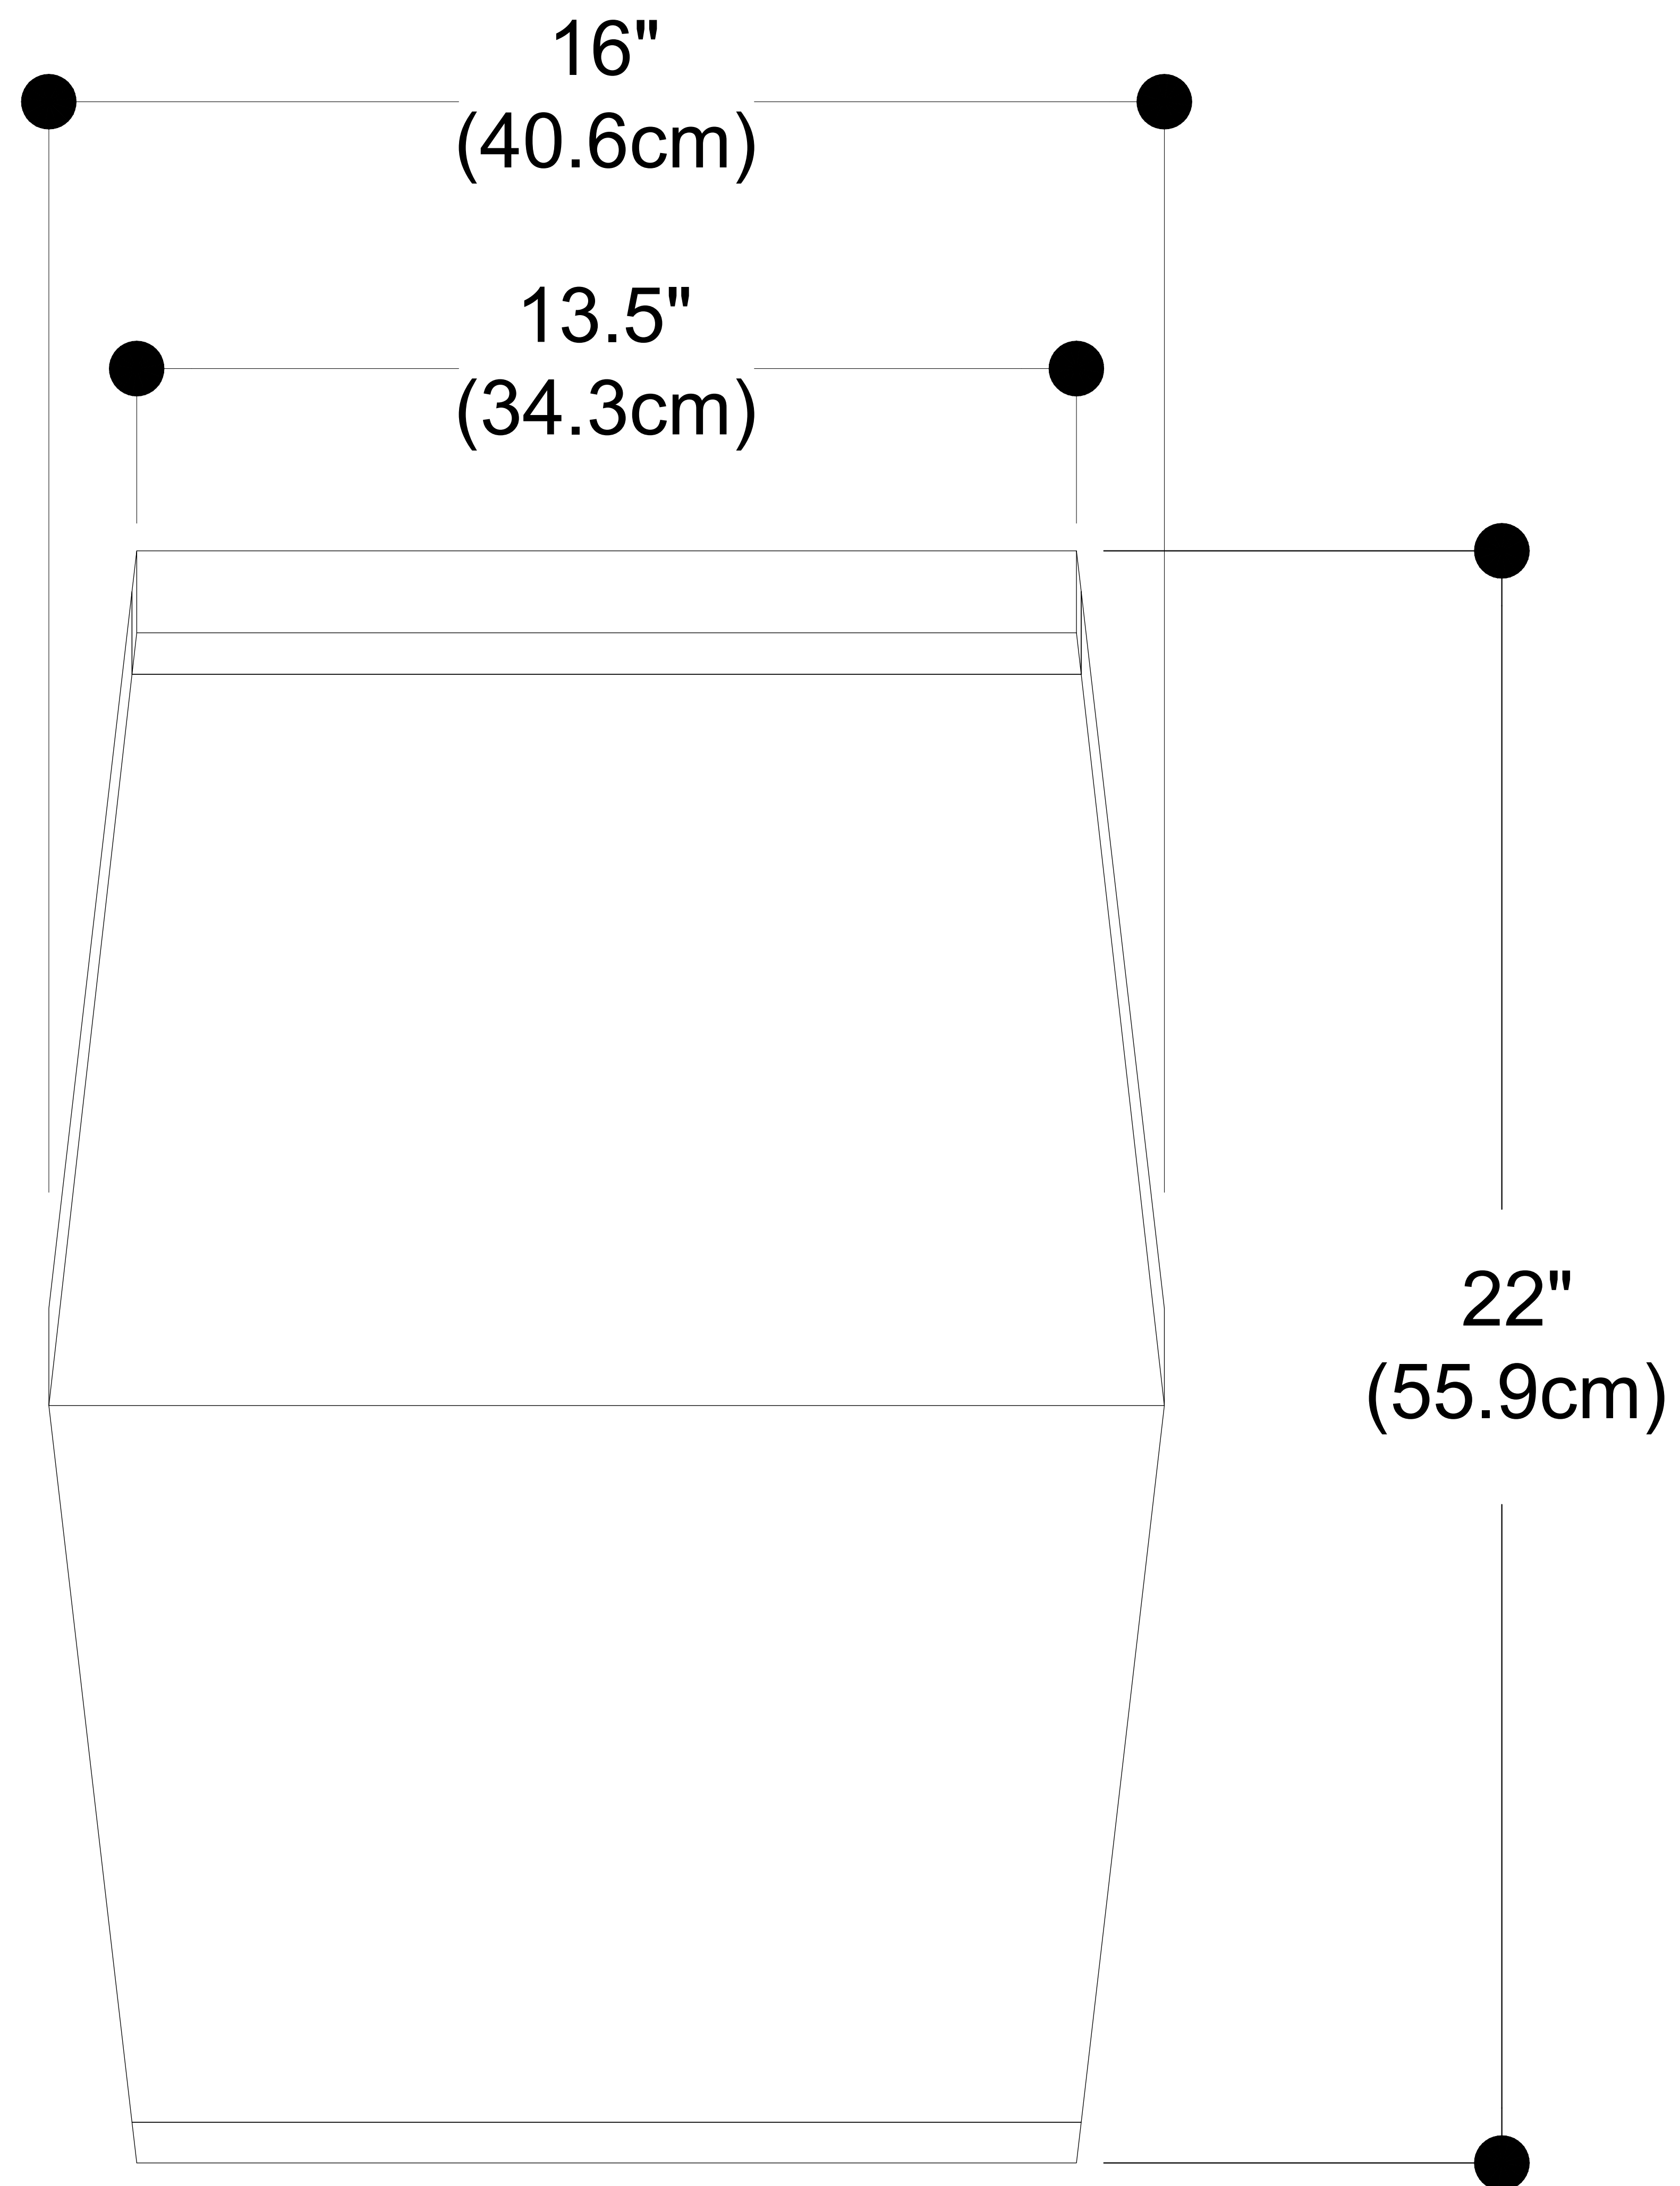

# Terry Side Table

**Net Weight:** 19.66 lbs / 8.92 Kgs