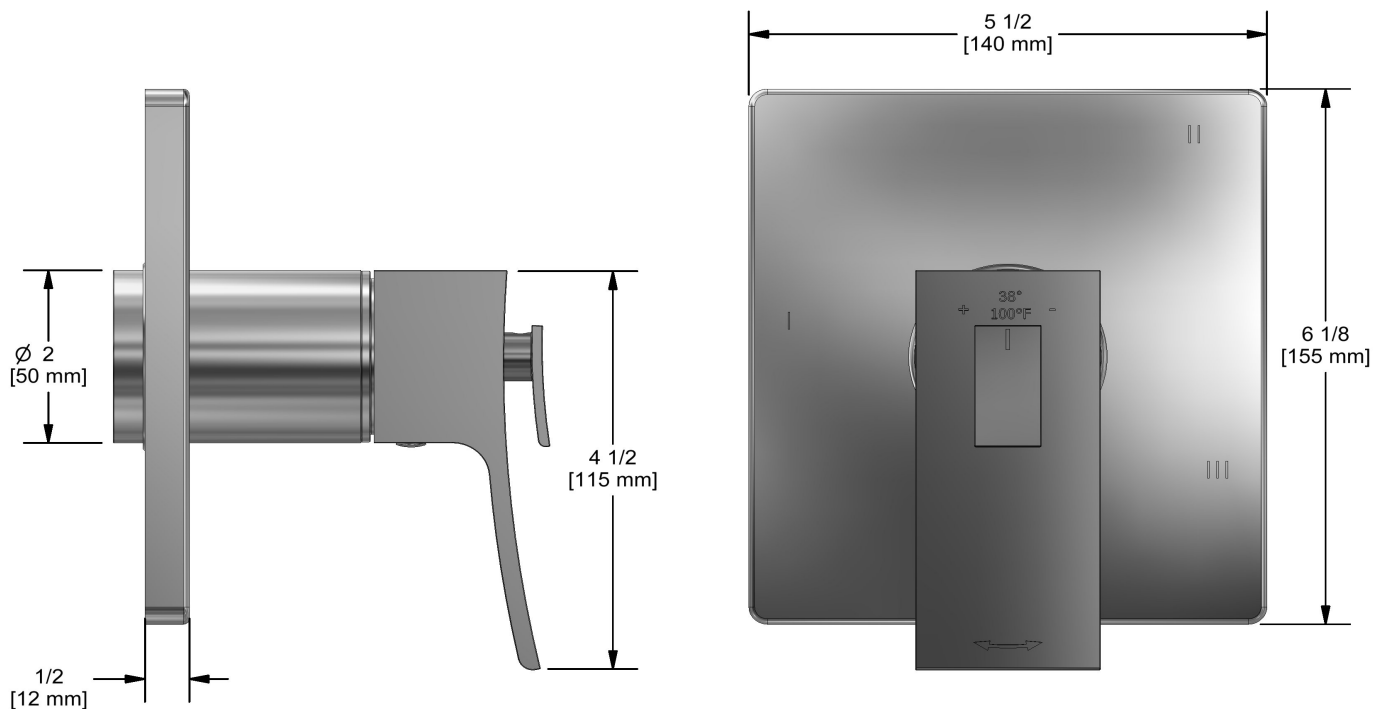

Certifications

- CSA B125.1
- ASME A112.18.1
- ASSE 1016
- Approbation CMR248
- ADA