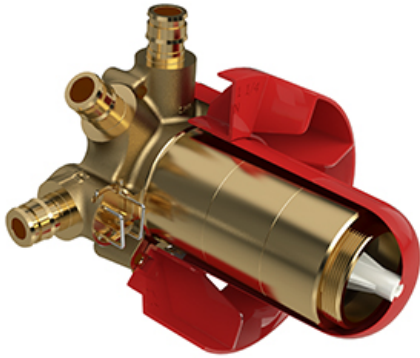

Brut de valve coaxiale 3 voies, sans cartouche, Type T/P (thermo/pression équilibrée) PEX EXPANSION
R45-EX

Spécifications

Descriptions

- Commandez la garniture TXX45XX ou TXX47XX pour compléter
- Valves de service
- Brut seul
- Trois sorties d'eau 1/2" PEX EXPANSION
- Entrée d'eau 1/2" PEX EXPANSION
- Capuchon d'essai

Couleur disponible

- :

Certifications

- CSA B125.1
- ASME A112.18.1
- ASSE 1016
- Approbation CMR248

UPC®

Les dimensions, les modèles et les finis présentés peuvent différer.

Garantie

Le produit **Riobel Inc.** que vous venez d'acquérir est couvert par une garantie À VIE limitée contre tout vice de fabrication sur les pièces et les finis chrome, PVS et noirs et toutes les pièces actives à partir de la date d'achat. Les autres finis, notamment les plastiques, sont garantis un an. Tous les composants électriques et électroniques sont couverts par une garantie limitée de 5 ans.

Service à la clientèle

Ontario, Ouest Canadien : 888-287-5354 Québec, Maritimes, États-Unis : 866-473-8442