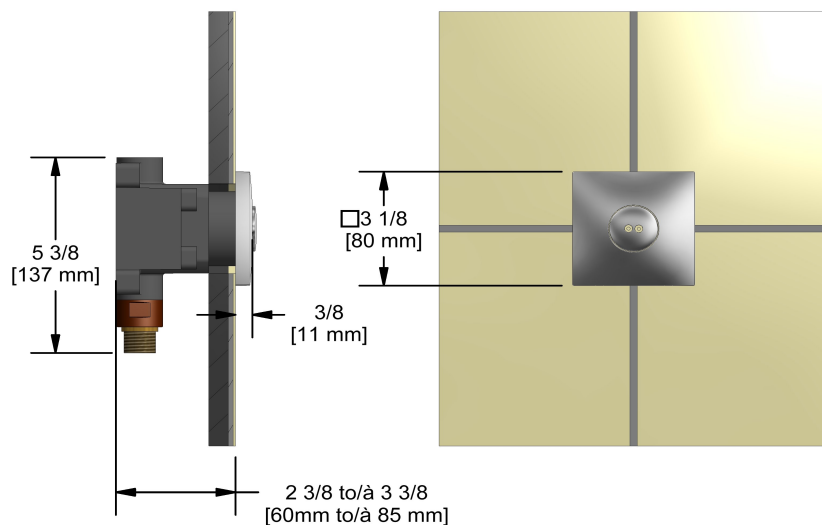

Wall template cut out, finished wall. /
Gabarit de mur pour découpage, mur fini.

Les dimensions, les modèles et les finis présentés peuvent différer.

Garantie

Le produit **Riobel Inc.** que vous venez d'acquérir est couvert par une garantie À VIE limitée contre tout vice de fabrication sur les pièces et les finis chrome, PVS et noirs et toutes les pièces actives à partir de la date d'achat. Les autres finis, notamment les plastiques, sont garantis un an. Tous les composants électriques et électroniques sont couverts par une garantie limitée de 5 ans.

Service à la clientèle

Ontario, Ouest Canadien : 888-287-5354 Québec, Maritimes, États-Unis : 866-473-8442