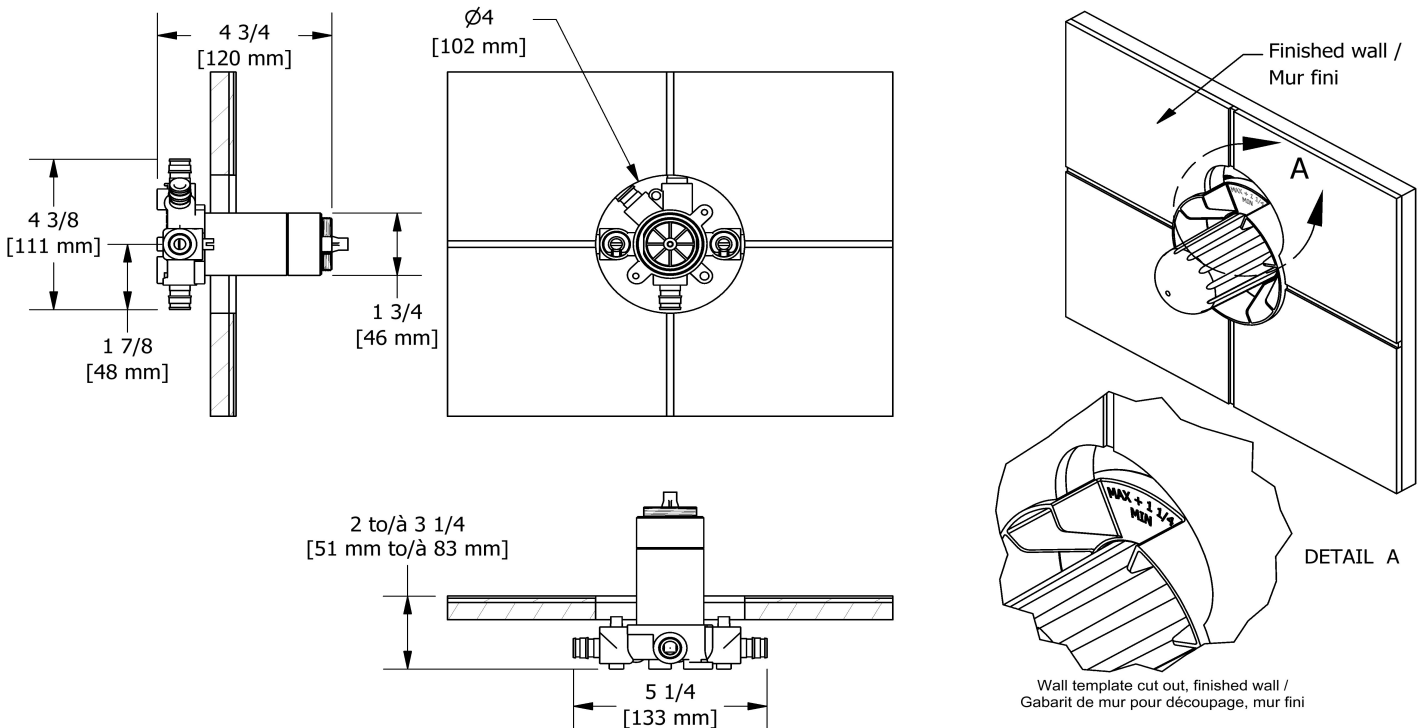

Certifications

- CSA B125.1
- ASME A112.18.1
- ASSE 1016
- Approbation CMR248

UPC®