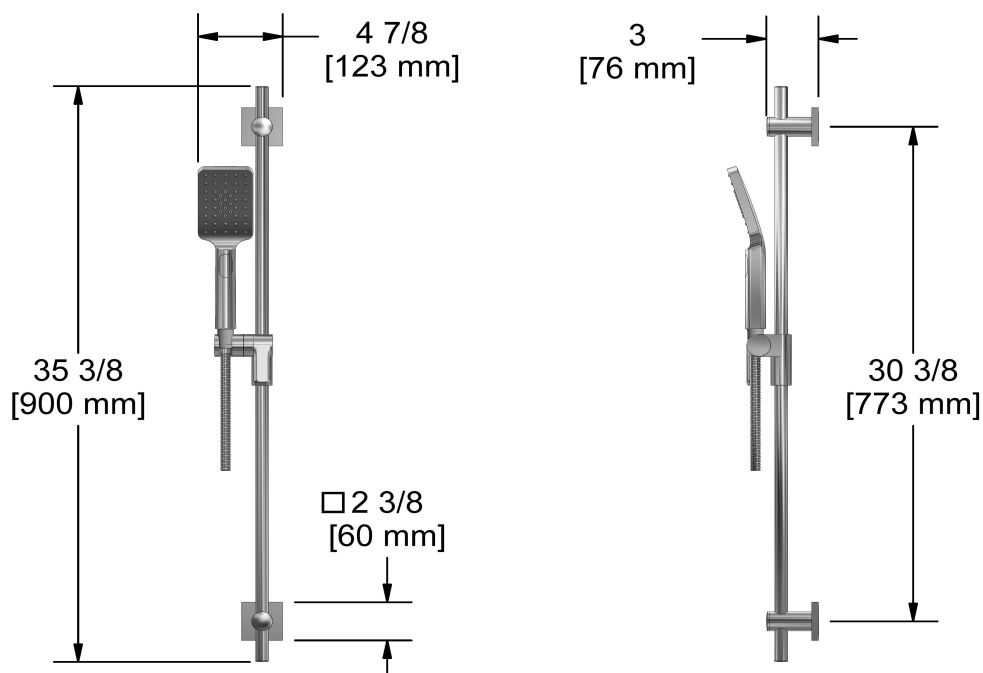

Certifications

- CSA B125.1
- ASME A112.18.1
- Approbation CMR248

Les dimensions, les modèles et les finis présentés peuvent différer.

Garantie

Le produit **Riobel Inc.** que vous venez d'acquérir est couvert par une garantie À VIE limitée contre tout vice de fabrication sur les pièces et les finis chrome, PVS et noirs et toutes les pièces actives à partir de la date d'achat. Les autres finis, notamment les plastiques, sont garantis un an. Tous les composants électriques et électroniques sont couverts par une garantie limitée de 5 ans.

Service à la clientèle

Ontario, Ouest Canadien : 888-287-5354 Québec, Maritimes, États-Unis : 866-473-8442