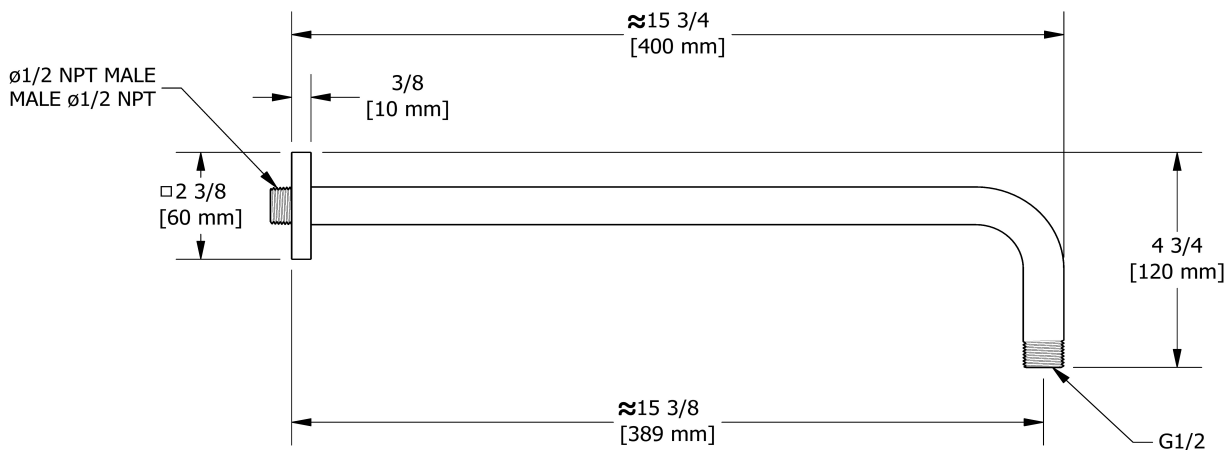

Les dimensions, les modèles et les finis présentés peuvent différer.

Garantie

Le produit **Riobel Inc.** que vous venez d'acquérir est couvert par une garantie À VIE limitée contre tout vice de fabrication sur les pièces et les finis chrome, PVS et noirs et toutes les pièces actives à partir de la date d'achat. Les autres finis, notamment les plastiques, sont garantis un an. Tous les composants électriques et électroniques sont couverts par une garantie limitée de 5 ans.

Service à la clientèle

Ontario, Ouest Canadien : 888-287-5354 Québec, Maritimes, États-Unis : 866-473-8442