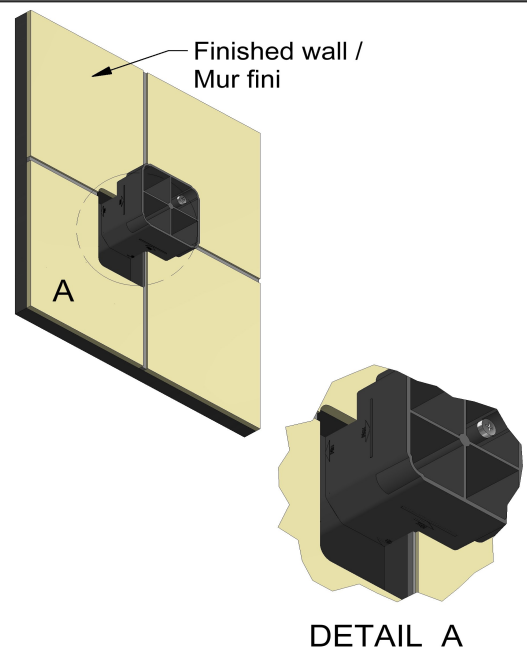

Wall template cut out, finished wall. /
Gabarit de mur pour découpage, mur fini.

Les dimensions, les modèles et les finis présentés peuvent différer.

Garantie

Le produit **Riobel Inc.** que vous venez d'acquérir est couvert par une garantie À VIE limitée contre tout vice de fabrication sur les pièces et les finis chrome, PVS et noirs et toutes les pièces actives à partir de la date d'achat. Les autres finis, notamment les plastiques, sont garantis un an. Tous les composants électriques et électroniques sont couverts par une garantie limitée de 5 ans.

Service à la clientèle

Ontario, Ouest Canadien : 888-287-5354 Québec, Maritimes, États-Unis : 866-473-8442