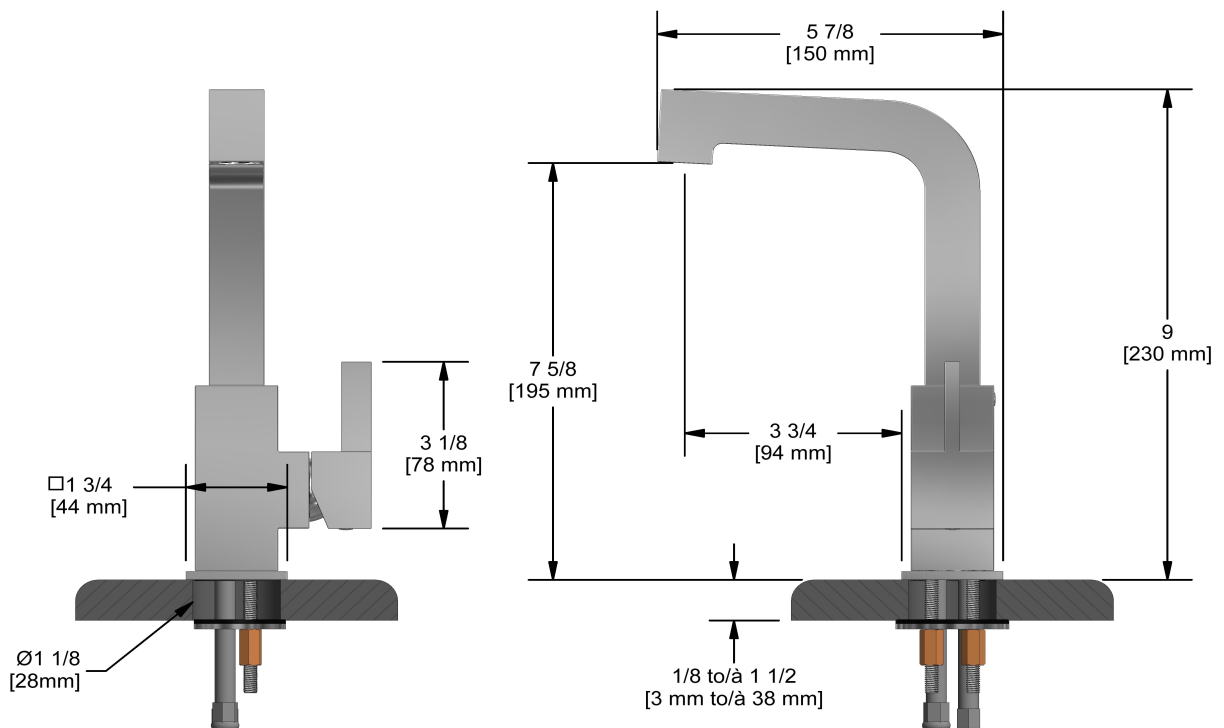

Robinet de lavabo monotrou sans drain
MZ00

Spécifications

Descriptions

- Bec pivotant
- Cartouche de céramique
- Speedway 3/8" compression
- Sans drain

Couleur disponible

- C : Chrome

Débit disponible

- 5.7 L/min, 1.5 gpm (US) 60psi *

Service à la clientèle

Ontario, Ouest Canadien : 888-287-5354 Québec, Maritimes, États-Unis : 866-473-8442

Single hole lavatory faucet without drain
MZ00

Specifications

Descriptions

- Swivel spout
- Ceramic cartridge
- 3/8" speedway compression
- No drain

Available colors

- C : Chrome

Available flow

- 5.7 L/min, 1.5 gpm (US) 60psi *

EPA certification applicable to the indicated model only

Certifications

- CSA B125.1
- NSF/ANSI standard 61 and 372
- ASME A112.18.1
- CMR248 Approval
- ADA