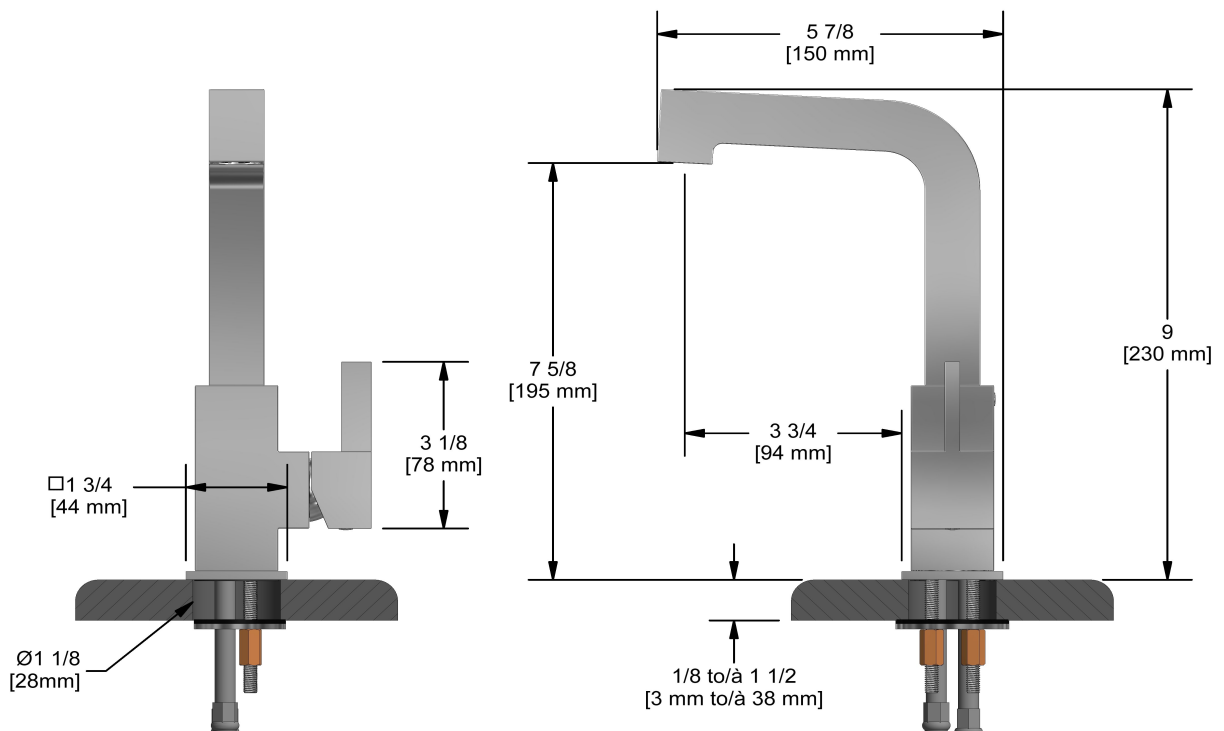

Les dimensions, les modèles et les finis présentés peuvent différer.

Garantie

Le produit **Riobel Inc.** que vous venez d'acquérir est couvert par une garantie À VIE limitée contre tout vice de fabrication sur les pièces et les finis chrome, PVS et noirs et toutes les pièces actives à partir de la date d'achat. Les autres finis, notamment les plastiques, sont garantis un an. Tous les composants électriques et électroniques sont couverts par une garantie limitée de 5 ans.

Service à la clientèle

Ontario, Ouest Canadien : 888-287-5354 Québec, Maritimes, États-Unis : 866-473-8442