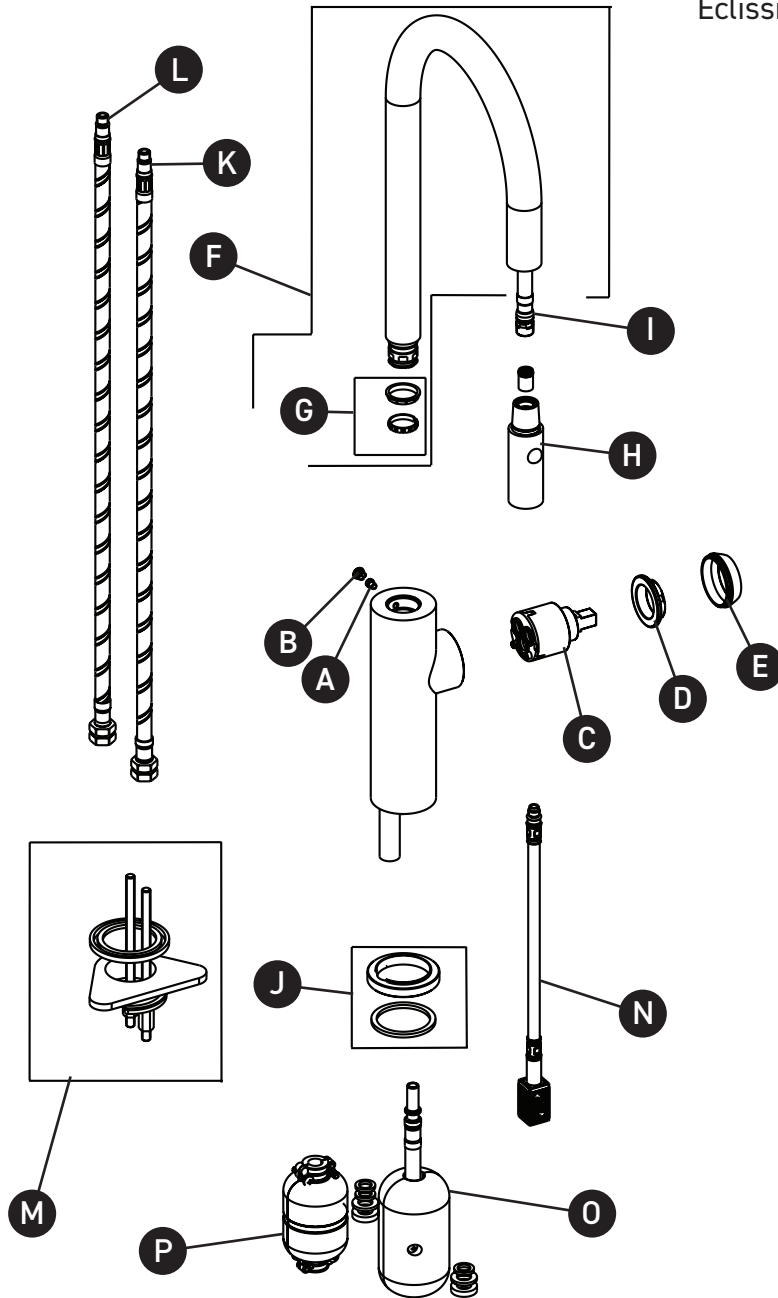

ORDER BY PART NUMBER

ILLUSTRATED PARTS

EC65D1

Eclissi™ Pulldown Bar/Food Prep Faucet - C Spout

ID	Kit Number	Finish
A	16 001864	N/A
B	16 000658	N/A
C	16 000007	N/A
D	16 000112	N/A
E	16 000794	N/A
F	16 003068	See below
G	16 000527	N/A
H	16 003338	See below
I	16 003336	N/A
J	16 002748	See below
K	16 002121	N/A
L	16 002122	N/A
M	16 002558	N/A
N	16 003344	N/A
O	16 003227	N/A
P	16 000580	N/A

ILLUSTRATIONS DES PIÈCES

EC65D1

Eclissi™ robinet monotrou pour évier de
bar avec douchette 2 jets

ID	Référence du kit	Finition
A	16 001864	N/A
B	16 000658	N/A
C	16 000007	N/A
D	16 000112	N/A
E	16 000794	N/A
F	16 003068	Voir ci-dessous
G	16 000527	N/A
H	16 003338	Voir ci-dessous
I	16 003336	N/A
J	16 002748	Voir ci-dessous
K	16 002121	N/A
L	16 002122	N/A
M	16 002558	N/A
N	16 003344	N/A
O	16 003227	N/A
P	16 000580	N/A