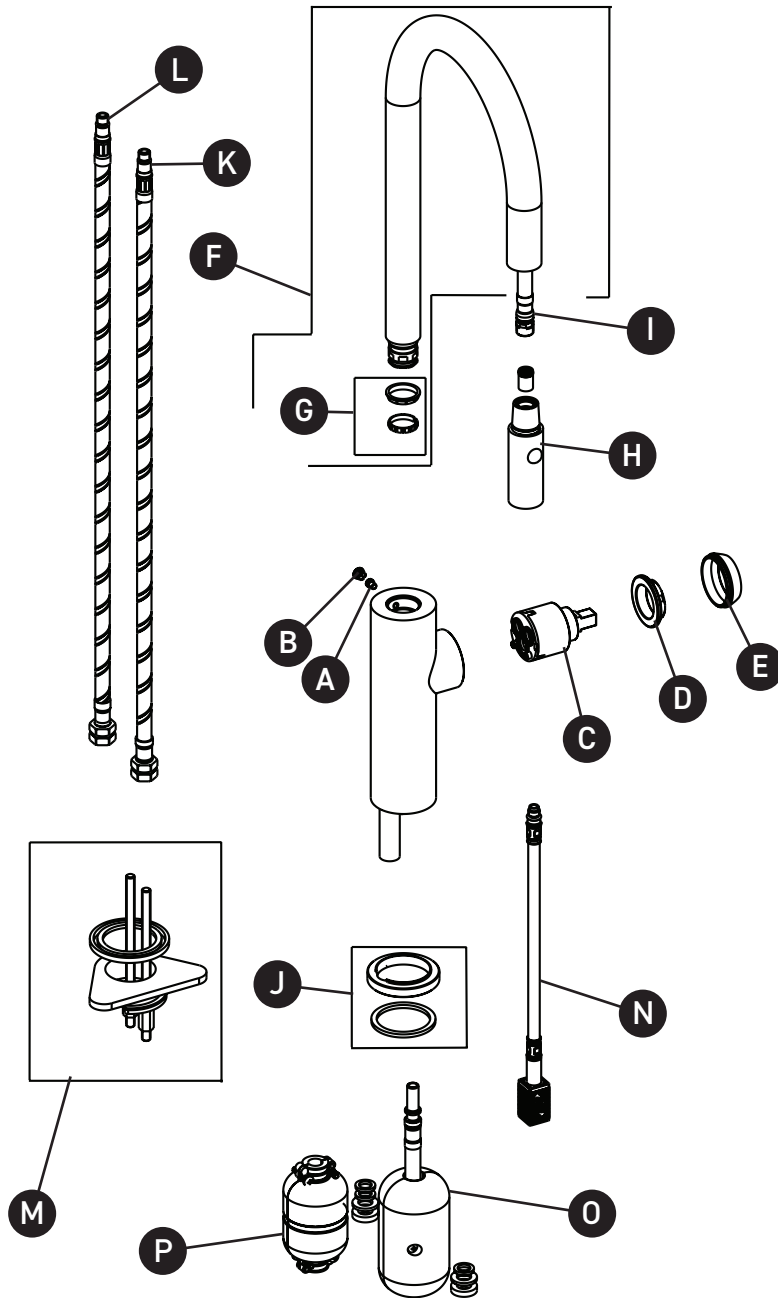

ORDER BY PART NUMBER

ILLUSTRATED PARTS

EC65D1

Eclissi™ Pulldown Bar/Food Prep Faucet - C Spout

ID	Kit Number	Finish
A	16 001864	N/A
B	16 000658	N/A
C	16 000007	N/A
D	16 000112	N/A
E	16 000794	N/A
F	16 003068	See below
G	16 000527	N/A
H	16 003338	See below
I	16 003336	N/A
J	16 002748	See below
K	16 002121	N/A
L	16 002122	N/A
M	16 002558	N/A
N	16 003344	N/A
O	16 003227	N/A
P	16 000580	N/A

ILLUSTRATIONS DES PIÈCES

EC65D1

Eclissi™ robinet monotrou pour évier de
bar avec douchette 2 jets

ID	Référence du kit	Finition
A	16 001864	N/A
B	16 000658	N/A
C	16 000007	N/A
D	16 000112	N/A
E	16 000794	N/A
F	16 003068	Voir ci-dessous
G	16 000527	N/A
H	16 003338	Voir ci-dessous
I	16 003336	N/A
J	16 002748	Voir ci-dessous
K	16 002121	N/A
L	16 002122	N/A
M	16 002558	N/A
N	16 003344	N/A
O	16 003227	N/A
P	16 000580	N/A