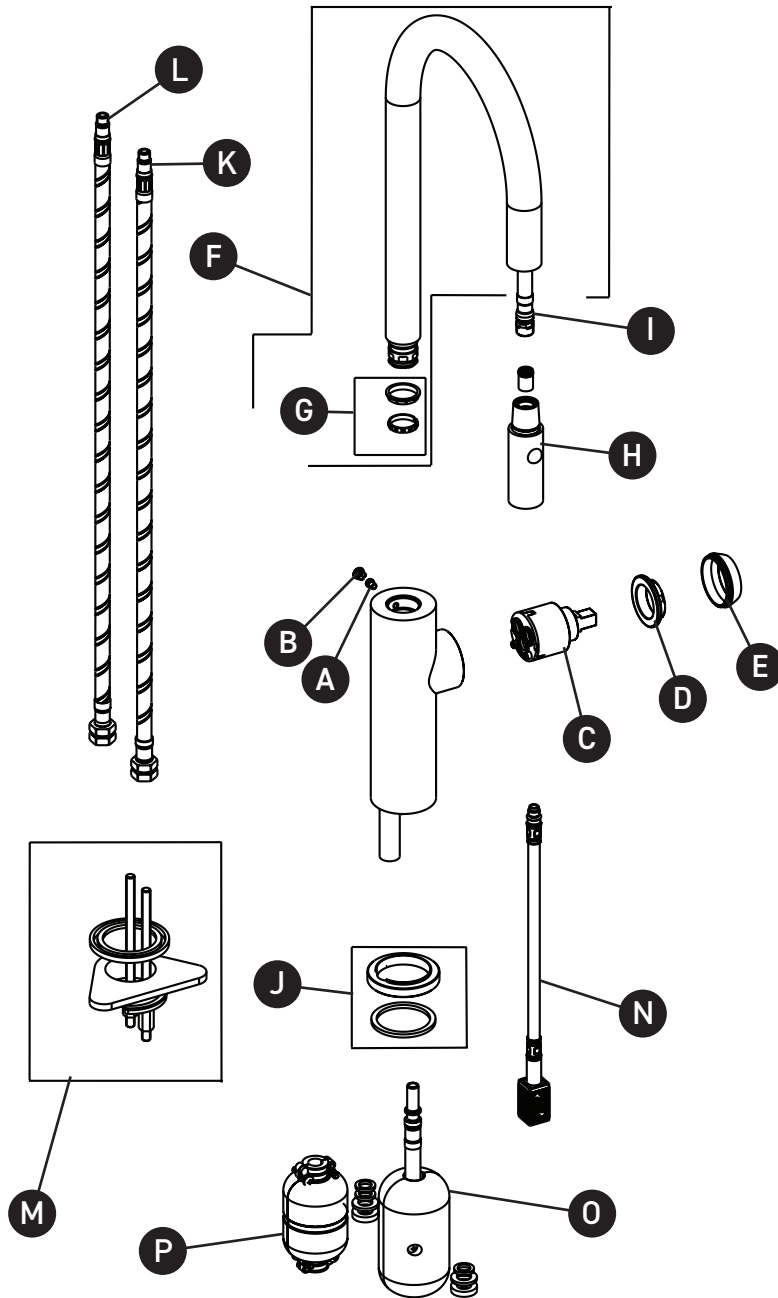

ORDER BY PART NUMBER

ILLUSTRATED PARTS

EC65D1

Eclissi™ Pulldown Bar/Food Prep Faucet - C Spout

ID	Kit Number	Finish
A	16 001864	N/A
B	16 000658	N/A
C	16 000007	N/A
D	16 000112	N/A
E	16 000794	N/A
F	16 003068	See below
G	16 000527	N/A
H	16 003338	See below
I	16 003336	N/A
J	16 002748	See below
K	16 002121	N/A
L	16 002122	N/A
M	16 002558	N/A
N	16 003344	N/A
O	16 003227	N/A
P	16 000580	N/A

ILLUSTRATIONS DES PIÈCES

EC65D1

Eclissi™ robinet monotrou pour évier de
bar avec douchette 2 jets

ID	Référence du kit	Finition
A	16 001864	N/A
B	16 000658	N/A
C	16 000007	N/A
D	16 000112	N/A
E	16 000794	N/A
F	16 003068	Voir ci-dessous
G	16 000527	N/A
H	16 003338	Voir ci-dessous
I	16 003336	N/A
J	16 002748	Voir ci-dessous
K	16 002121	N/A
L	16 002122	N/A
M	16 002558	N/A
N	16 003344	N/A
O	16 003227	N/A
P	16 000580	N/A

EC65D1

Eclissi™ Monocomando bar de ducha caño giratorio

ID	Referencia del kit	Acabado
A	16 001864	N/A
B	16 000658	N/A
C	16 000007	N/A
D	16 000112	N/A
E	16 000794	N/A
F	16 003068	Ver más abajo
G	16 000527	N/A
H	16 003338	Ver más abajo
I	16 003336	N/A
J	16 002748	Ver más abajo
K	16 002121	N/A
L	16 002122	N/A
M	16 002558	N/A
N	16 003344	N/A
O	16 003227	N/A
P	16 000580	N/A