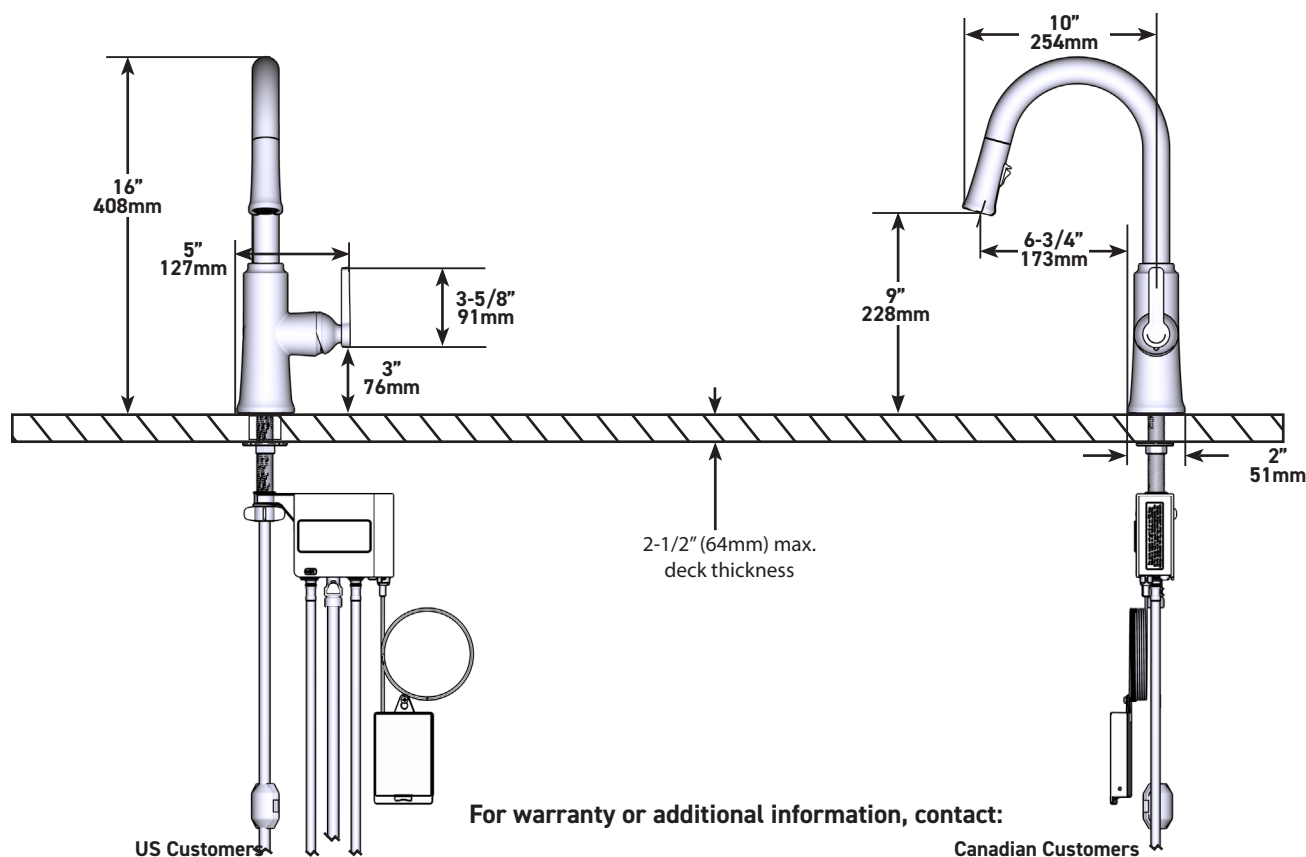

For warranty or additional information, contact:

U.S.A.
houseofrohl.com/support
1-800-777-9762

QUEBEC / MARITIMES / WESTERN CANADA
QUÉBEC / MARITIMES / OUEST CANADIEN
QUEBEC / MARITIMOS / CANADA OCCIDENTAL
houseofrohl.ca/support
1-866-473-8442

ONTARIO
houseofrohl.ca/support
1-800-287-5354