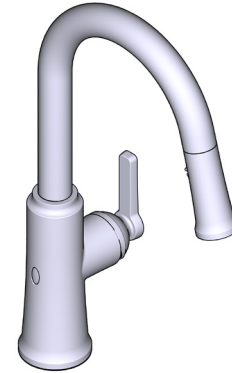

Características técnicas

DESCRIPCIÓN

- Permite controlar la llave de 2 formas: Sensor de ondas y mango regular
- Funciona con 6 pilas AA o adaptador AC opcional con divisor de potencia
- Sistema de rociado manual BoomerangMR de 2 chorros con rótula integrada.
- Manguera silenciosa de nailon trenzada
- Compresión de circuito de 3/8"
- Cartucho cerámico

CAUDAL

- 5.69 L/min, 1.5 gpm (US) 60psi

ESTÁNDARES

- ASME A112.18.1/CSA B125.1
- NSF/ANSI standard 61 and 372
- ADA

GARANTÍA

- La mayoría de los productos o piezas presentan "Garantías limitadas" contra defectos de fabricación. La mayoría de los productos o piezas cuentan con "Garantías Limitadas" por defectos de fabricación. A los clientes en EE. UU. se les recomienda visitar houseofrohl.com/support y a los clientes en Canadá, riobel.ca, para consultar las condiciones completas de la garantía de los productos y acabados.

Llave de cocina sin contacto Trattoria^{MR}

Llave de cocina con rociador

MODELOS: TTRD111 SERIE