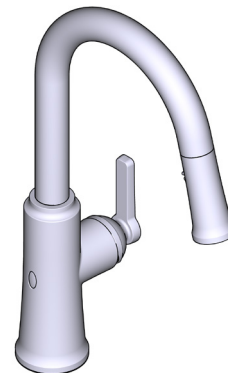

Caractéristiques techniques

DESCRIPTION

- Permet à l'utilisateur de contrôler le débit d'eau du robinet de deux façons distinctes : par détecteur de mouvement et avec poignée ordinaire
- Alimenté par 6 piles AA ou un adaptateur c.a. avec coupleur facultatif
- Système de douchette à deux jets BoomerangMC avec joint sphérique pivotant intégré
- Tuyau de nylon tressé silencieux
- Raccord flexible à compression de 3/8 po
- Cartouche céramique

DÉBIT

- 5.69 L/min, 1.5 gpm (US) 60psi

NORMES

- ASME A112.18.1/CSA B125.1
- NSF/ANSI standard 61 and 372
- ADA

GARANTIE

- La plupart des produits ou pièces comprend des «garanties limitées» contre les défauts de fabrication. Pour les clients des États-Unis : veuillez consulter houseofrohl.com/support; Pour les clients du Canada : veuillez consulter riobel.ca pour connaître les conditions complètes de la garantie des produits et finis.

Robinet de cuisine sans contact Trattoria^{MC}

Robinet de cuisine avec jet de pulvérisation

MODÈLES: TTRD111 SÉRIE