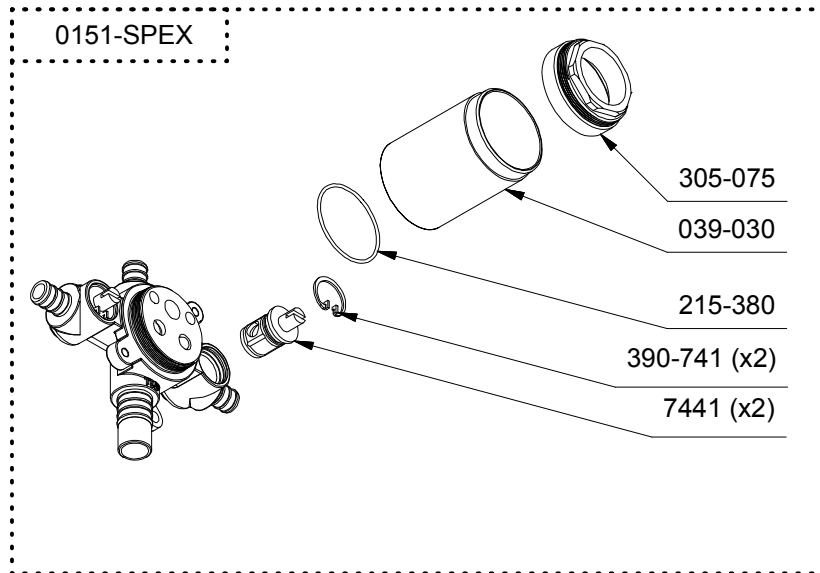

R51 ou/or R51-EX ou/or R51-SPEX

*Les dimensions, les modèles et les finis présentés peuvent différer. / Sizes, models and finishes may differ from those presented.

Service à la clientèle - Ontario, Ouest Canadien : 1-888-287-5354 Québec, Maritimes : 1-866-473-8442
Customer service - Ontario, Western Canada : 1-888-287-5354 Québec, Maritimes : 1-866-473-8442
 - United states : 1-866-473-8442

*Les dimensions, les modèles et les finis présentés peuvent différer. / Sizes, models and finishes may differ from those presented.