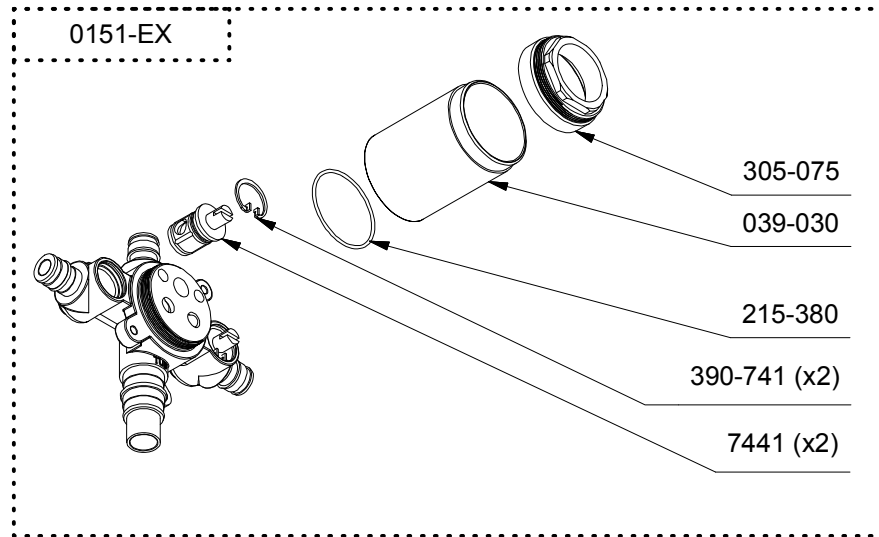

R51 ou/or R51-EX ou/or R51-SPEX

*Les dimensions, les modèles et les finis présentés peuvent différer. / Sizes, models and finishes may differ from those presented.

Service à la clientèle - Ontario, Ouest Canadien : 1-888-287-5354 Québec, Maritimes : 1-866-473-8442
Customer service - Ontario, Western Canada : 1-888-287-5354 Québec, Maritimes : 1-866-473-8442
 - United states : 1-866-473-8442

*Les dimensions, les modèles et les finis présentés peuvent différer. / Sizes, models and finishes may differ from those presented.