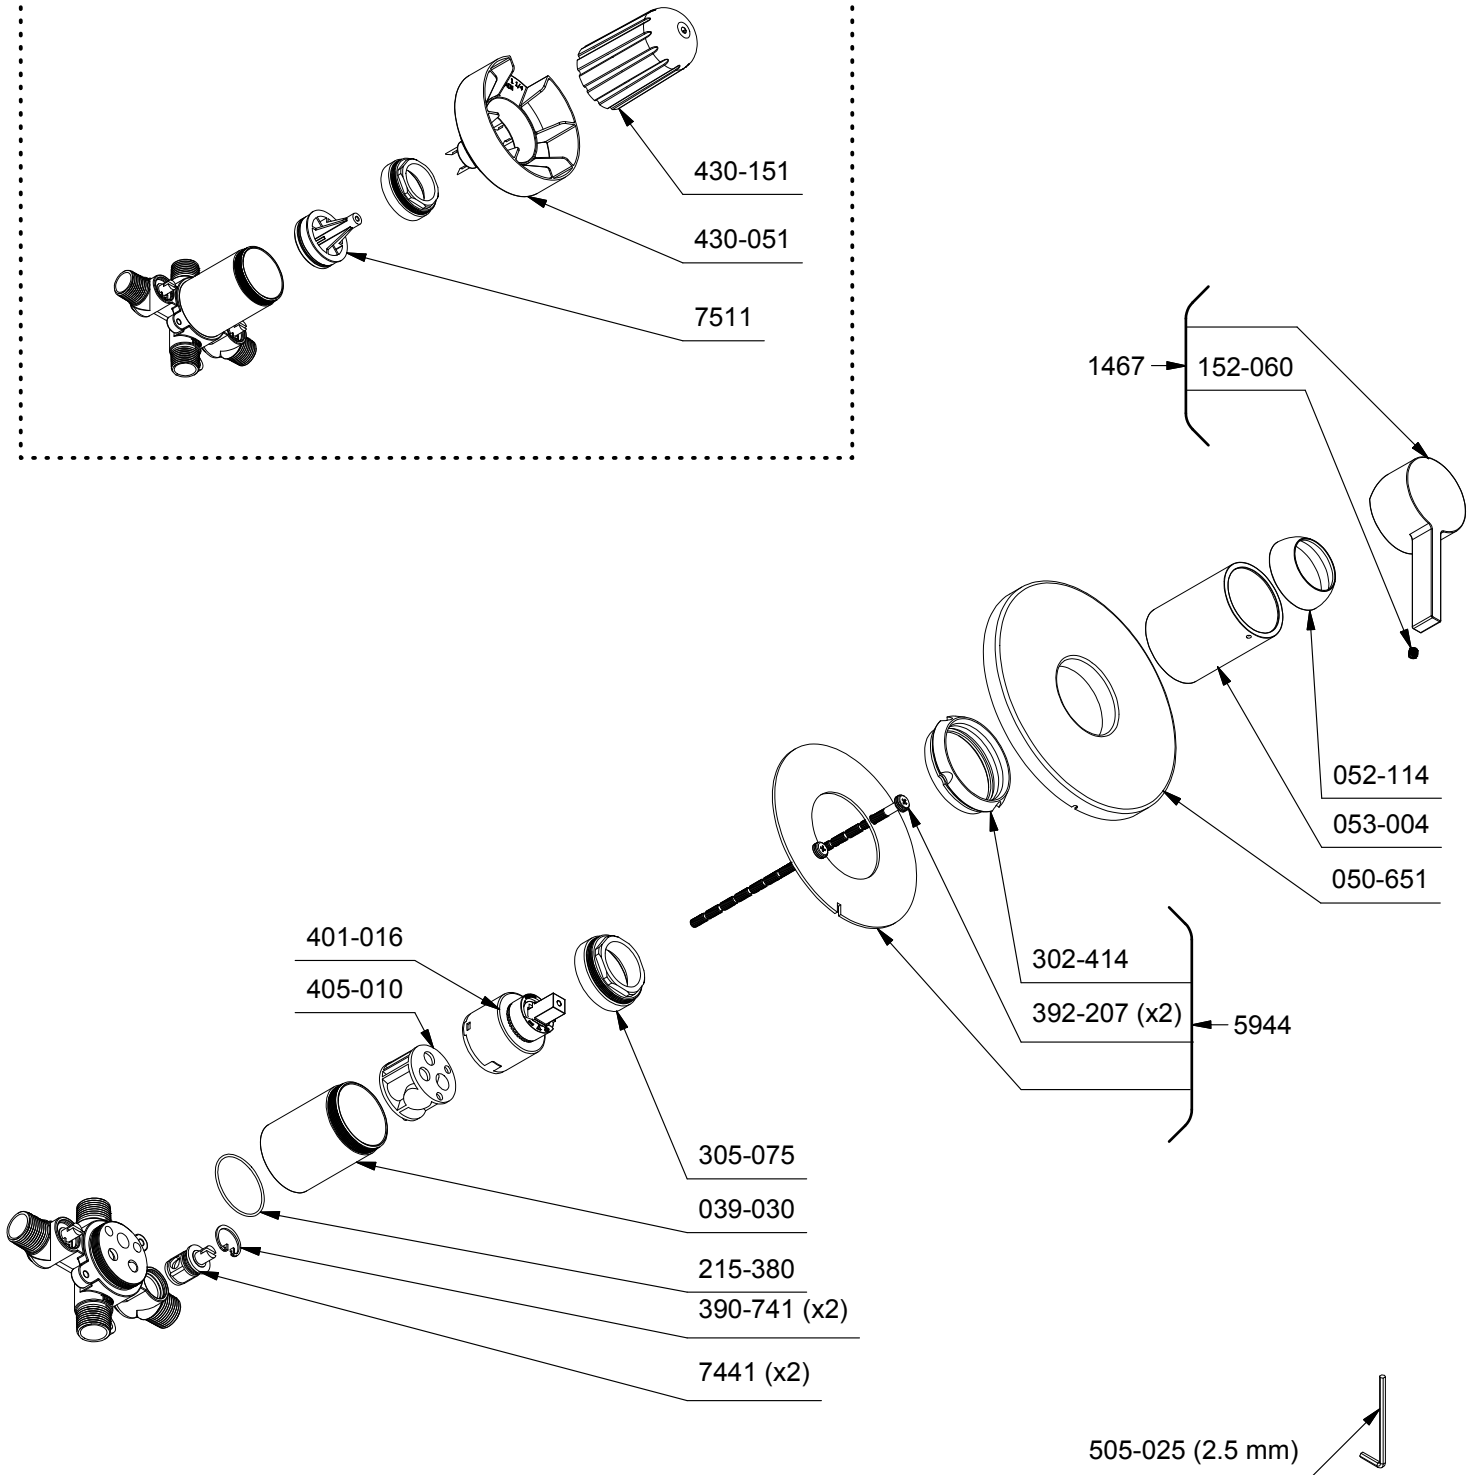

R51 ou/or R51-EX ou/or R51-SPEX

*Les dimensions, les modèles et les finis présentés peuvent différer. / Sizes, models and finishes may differ from those presented.

Service à la clientèle - Ontario, Ouest Canadien : 1-888-287-5354 Québec, Maritimes : 1-866-473-8442
Customer service - Ontario, Western Canada : 1-888-287-5354 Québec, Maritimes : 1-866-473-8442
 - United states : 1-866-473-8442

*Les dimensions, les modèles et les finis présentés peuvent différer. / Sizes, models and finishes may differ from those presented.