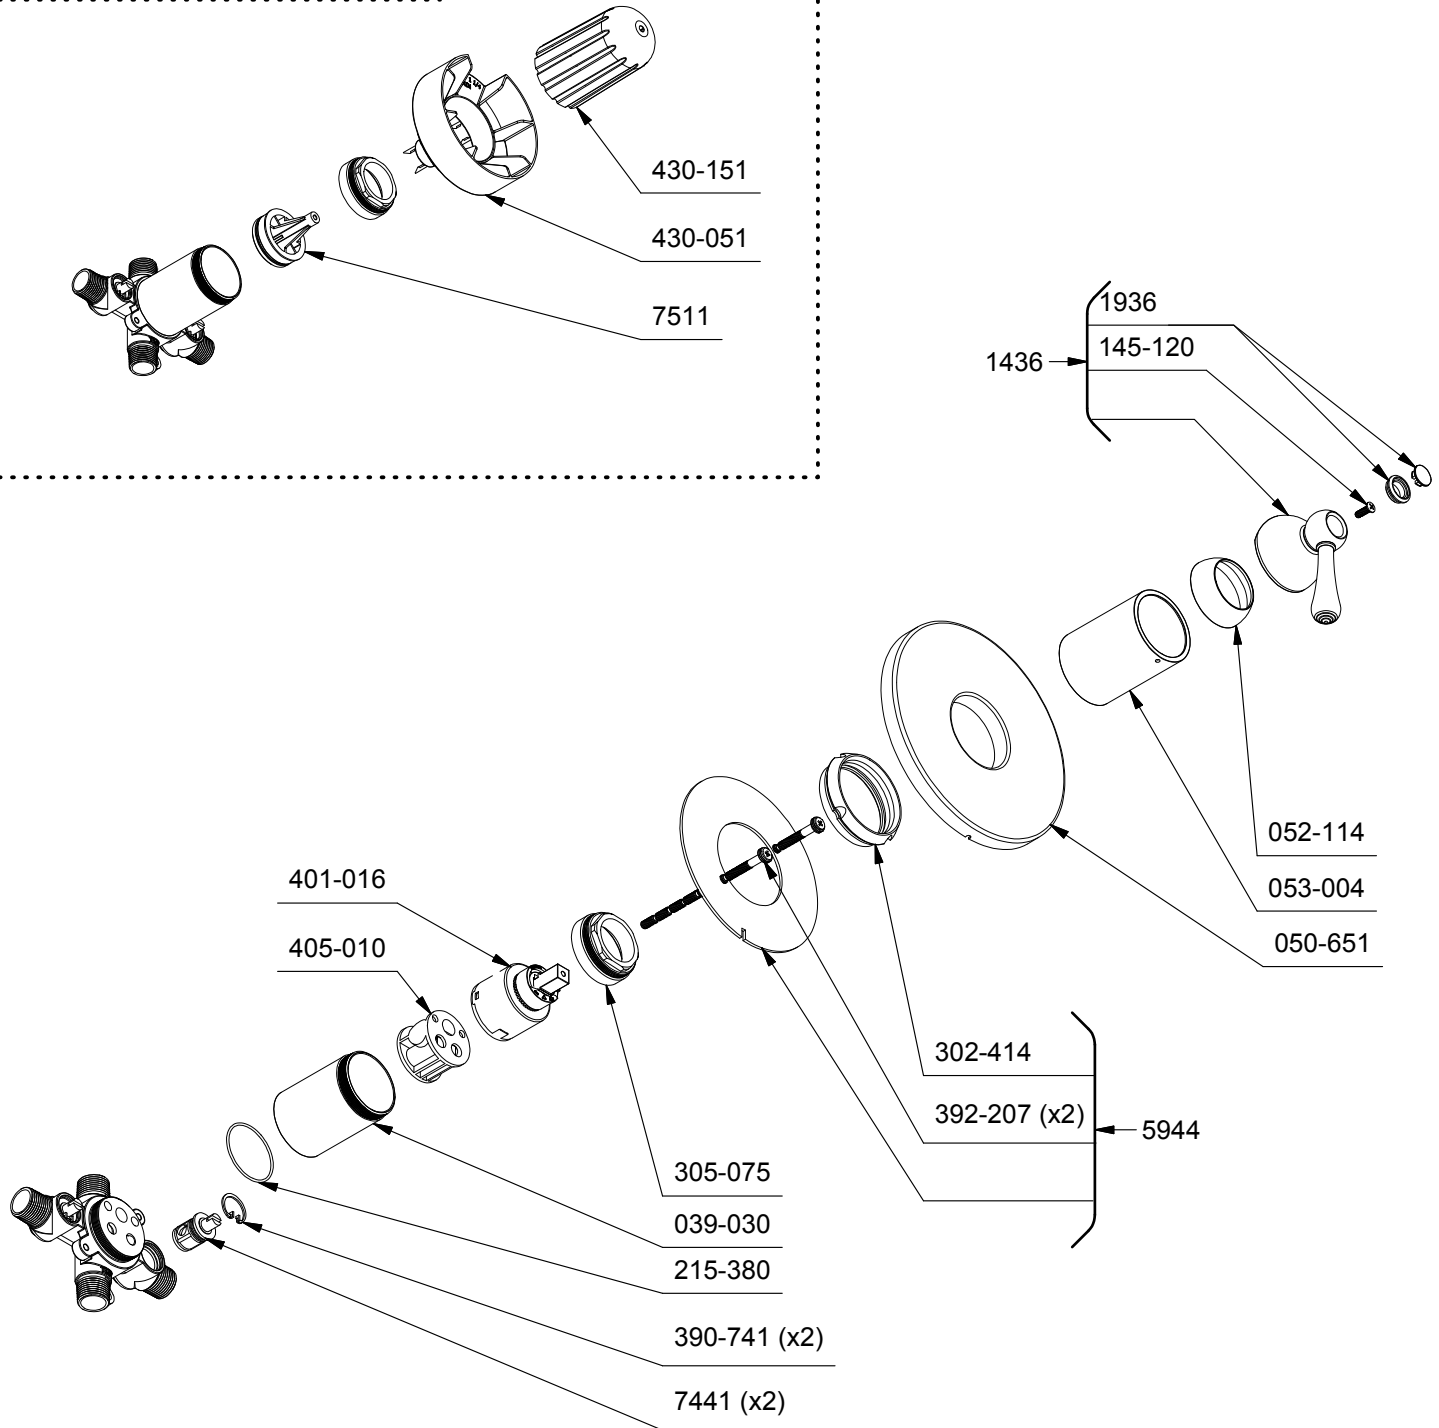

R51 ou/or R51-EX ou/or R51-SPEX

*Les dimensions, les modèles et les finis présentés peuvent différer. / Sizes, models and finishes may differ from those presented.

Service à la clientèle - Ontario, Ouest Canadien : 1-888-287-5354 Québec, Maritimes : 1-866-473-8442
Customer service - Ontario, Western Canada : 1-888-287-5354 Quebec, Maritimes : 1-866-473-8442
 - United states : 1-866-473-8442