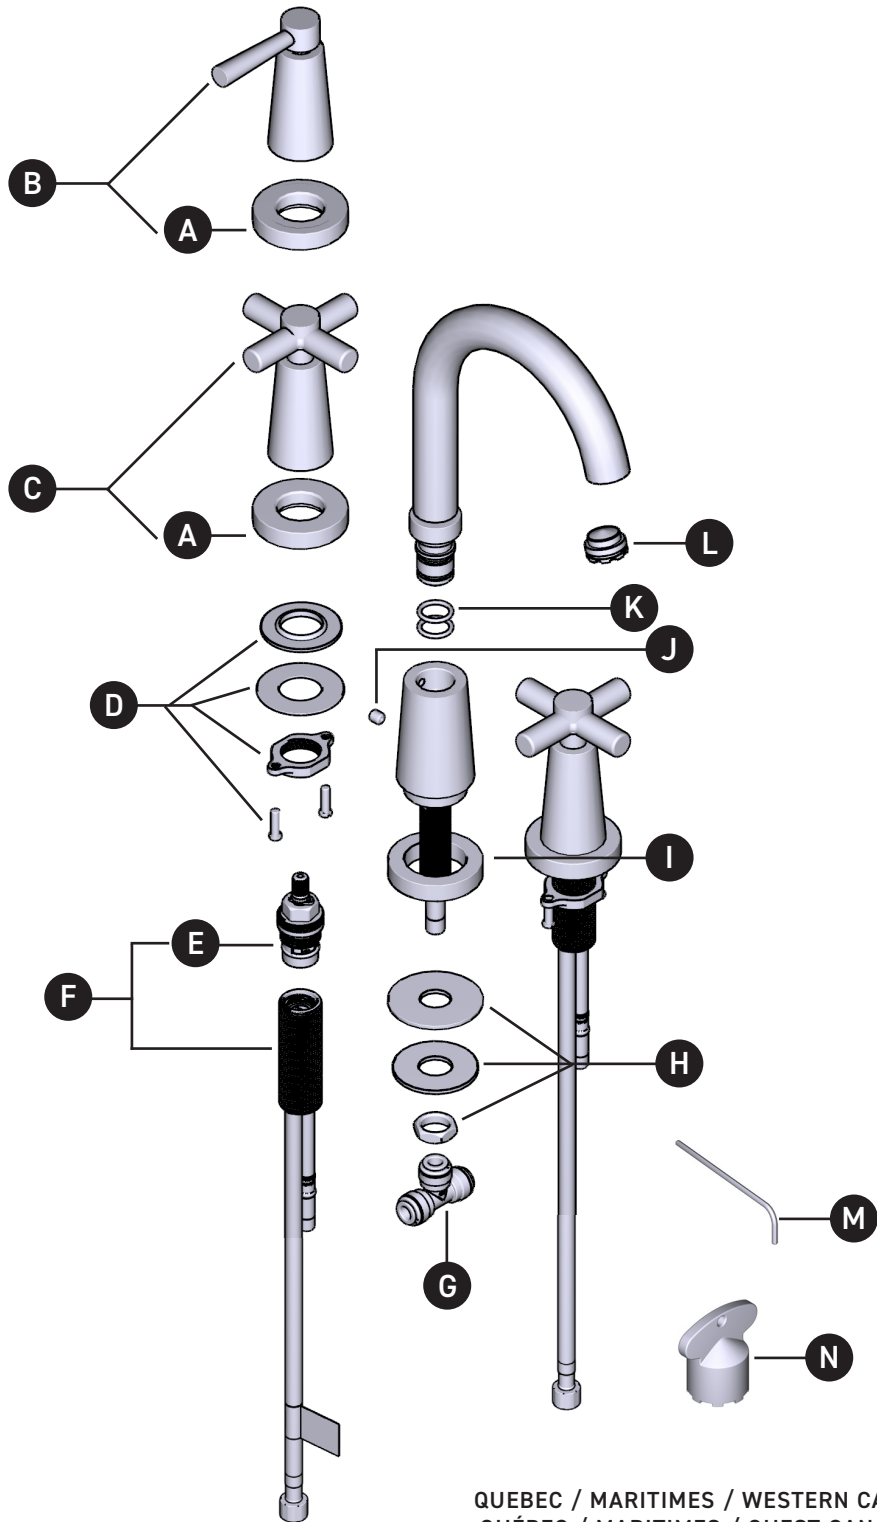

Illustrated Parts

PA08

8" Lavatory Faucet

ORDER BY PART NUMBER

ID	Kit Number	Finish
*A	2617	See below
*B	1118	See below
*C	1119	See below
D	S7-460	N/A
E	S401-079 (Hot)	N/A
	S401-080 (Cold)	N/A
F	S0-520-B (Cold)	N/A
	S0-520-R (Hot)	N/A
G	S7-328	N/A
H	S7-435	N/A
*I	2610	See below
*J	161-060	See below
K	220-149 (x2)	N/A
L	S6-554-12 (1.2gpm / 4.6l/min)	N/A
	S6-554-10 (1.0gpm / 3.8l/min)	N/A
	S6-554-05 (0.5gpm / 1.9l/min)	N/A
M	506-030 (3mm)	N/A
N	500-014	N/A

***Finish Determined by Suffix**

Finish	Description
C	Chrome
BN	Brushed Nickel (PVD)
PN	Polished Nickel (PVD)

U.S.A.
HOUSEOFROHL.COM
1-800-777-9762

QUEBEC / MARITIMES / WESTERN CANADA
QUÉBEC / MARITIMES / OUEST CANADIEN
QUEBEC / MARITIMOS / CANADA OCCIDENTAL
HOUSEOFROHL.CA
1-866-473-8442

N° d'id.	N° de trousse	Fini
*A	2617	Voir ci-dessous
*B	1118	Voir ci-dessous
*C	1119	Voir ci-dessous
D	S7-460	N/A
E	S401-079 (Chaud)	N/A
	S401-080 (Froid)	N/A
F	S0-520-B (Froid)	N/A
	S0-520-R (Chaud)	N/A
G	S7-328	N/A
H	S7-435	N/A
*I	2610	Voir ci-dessous
*J	161-060	Voir ci-dessous
K	220-149 (x2)	N/A
L	S6-554-12 (1.2gpm / 4.6l/min)	N/A
	S6-554-10 (1.0gpm / 3.8l/min)	N/A
	S6-554-05 (0.5gpm / 1.9l/min)	N/A
M	506-030 (3mm)	N/A
N	500-014	N/A