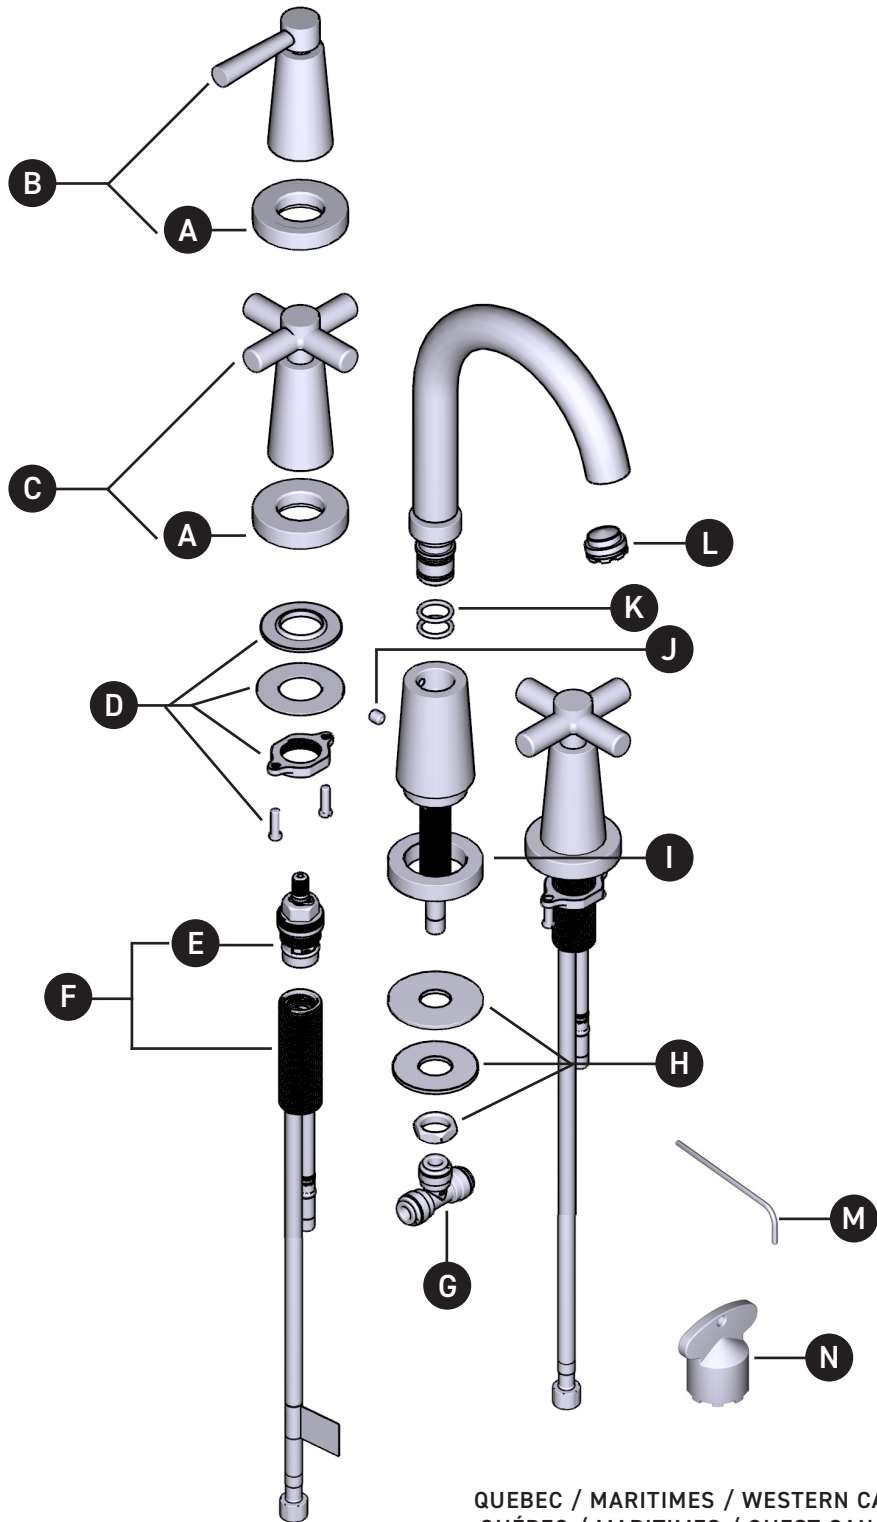

ORDENAR POR NÚMERO DE PIEZA

Nº de ident.	Nº de ident.	Acabado
*A	2617	Ver a continuación
*B	1118	Ver a continuación
*C	1119	Ver a continuación
D	S7-460	N/A
E	S401-079 (Caliente)	N/A
	S401-080 (Frio)	N/A
F	S0-520-B (Frio)	N/A
	S0-520-R (Caliente)	N/A
G	S7-328	N/A
H	S7-435	N/A
*I	2610	Ver a continuación
*J	161-060	Ver a continuación
K	220-149 (x2)	N/A
L	S6-554-12 (1.2gpm / 4.6l/min)	N/A
	S6-554-10 (1.0gpm / 3.8l/min)	N/A
	S6-554-05 (0.5gpm / 1.9l/min)	N/A
M	506-030 (3mm)	N/A
N	500-014	N/A

*Acabado determinado por Suffix

Acabado	Descripción
C	Cromo
BN	Níquel cepillado (PVD)
PN	Níquel pulido (PVD)

U.S.A.
HOUSEOFROHL.COM
1-800-777-9762

QUEBEC / MARITIMES / WESTERN CANADA
QUÉBEC / MARITIMES / OUEST CANADIEN
QUEBEC / MARITIMOS / CANADA OCCIDENTAL
HOUSEOFROHL.CA
1-866-473-8442

ONTARIO
HOUSEOFROHL.CA
1-888-287-5354

A DISTINCTIVE MEMBER OF THE HOUSE OF ROHL
UN MEMBRE DISTINCTIF DE HOUSE OF ROHL
MIEMBRO DISTINTIVO DE LA FAMILIA HOUSE OF ROHL