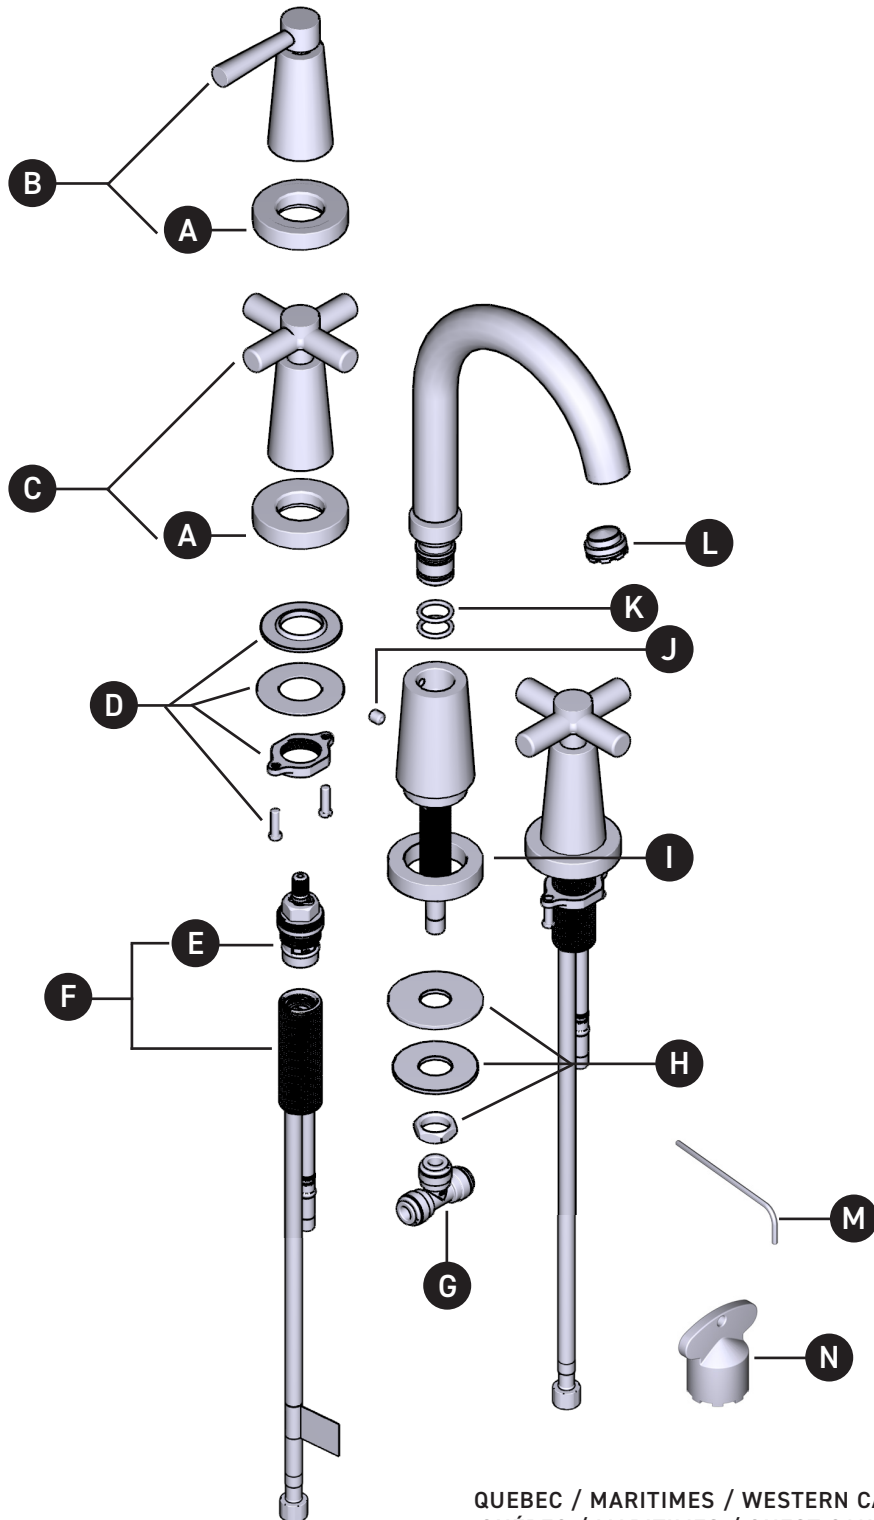

Illustrated Parts

PA08

8" Lavatory Faucet

ORDER BY PART NUMBER

ID	Kit Number	Finish
*A	2617	See below
*B	1118	See below
*C	1119	See below
D	S7-460	N/A
E	S401-079 (Hot)	N/A
	S401-080 (Cold)	N/A
F	S0-520-B (Cold)	N/A
	S0-520-R (Hot)	N/A
G	S7-328	N/A
H	S7-435	N/A
*I	2610	See below
*J	161-060	See below
K	220-149 (x2)	N/A
L	S6-554-12 (1.2gpm / 4.6l/min)	N/A
	S6-554-10 (1.0gpm / 3.8l/min)	N/A
	S6-554-05 (0.5gpm / 1.9l/min)	N/A
M	506-030 (3mm)	N/A
N	500-014	N/A

***Finish Determined by Suffix**

Finish	Description
C	Chrome
BN	Brushed Nickel (PVD)
PN	Polished Nickel (PVD)

U.S.A.
HOUSEOFROHL.COM
1-800-777-9762

QUEBEC / MARITIMES / WESTERN CANADA
QUÉBEC / MARITIMES / OUEST CANADIEN
QUEBEC / MARITIMOS / CANADA OCCIDENTAL
HOUSEOFROHL.CA
1-866-473-8442

N° d'id.	N° de trousse	Fini
*A	2617	Voir ci-dessous
*B	1118	Voir ci-dessous
*C	1119	Voir ci-dessous
D	S7-460	N/A
E	S401-079 (Chaud)	N/A
	S401-080 (Froid)	N/A
F	S0-520-B (Froid)	N/A
	S0-520-R (Chaud)	N/A
G	S7-328	N/A
H	S7-435	N/A
*I	2610	Voir ci-dessous
*J	161-060	Voir ci-dessous
K	220-149 (x2)	N/A
L	S6-554-12 (1.2gpm / 4.6l/min)	N/A
	S6-554-10 (1.0gpm / 3.8l/min)	N/A
	S6-554-05 (0.5gpm / 1.9l/min)	N/A
M	506-030 (3mm)	N/A
N	500-014	N/A