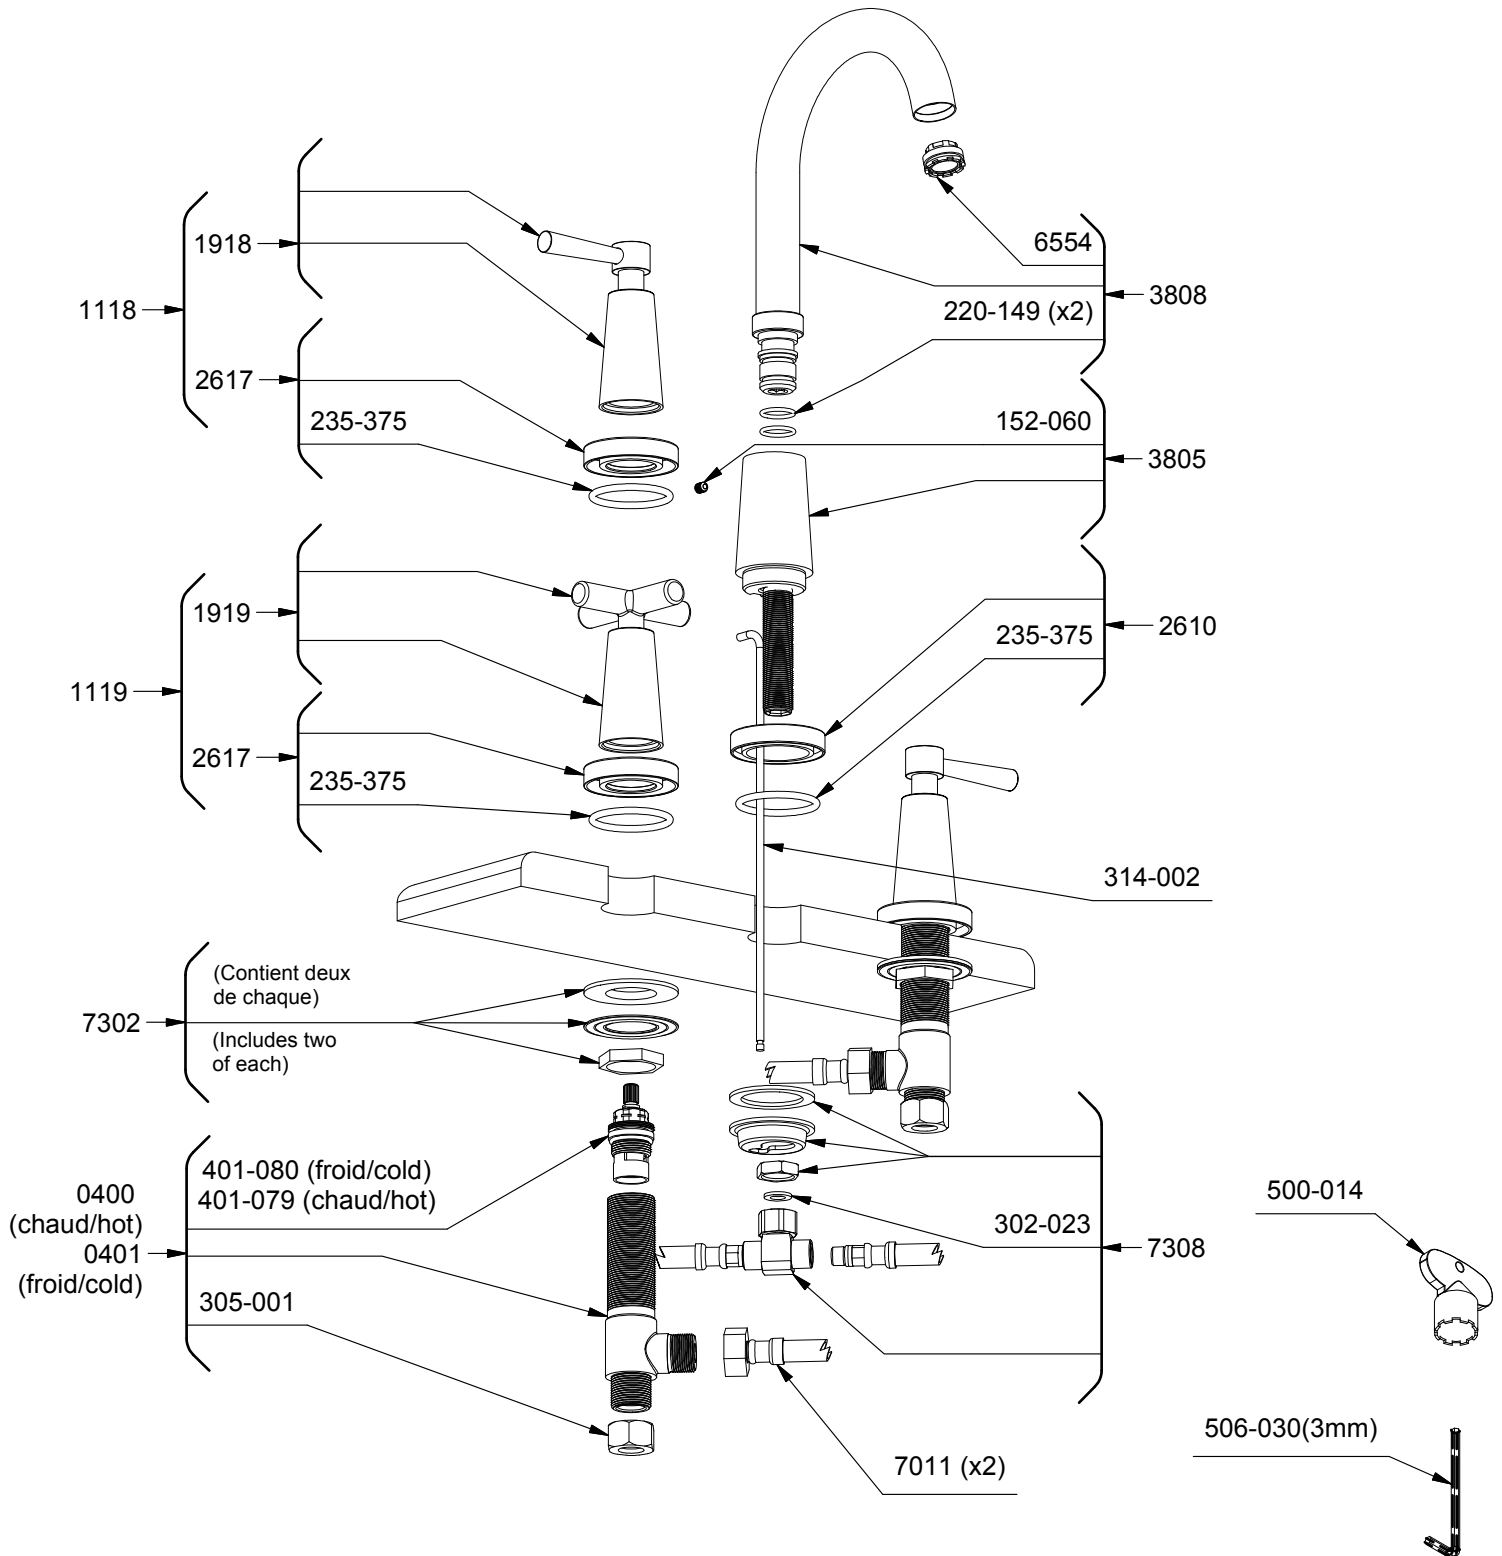

ONTARIO
HOUSEOFROHL.CA
1-888-287-5354

A DISTINCTIVE MEMBER OF THE HOUSE OF ROHL
UN MEMBRE DISTINCTIF DE HOUSE OF ROHL
MIEMBRO DISTINTIVO DE LA FAMILIA HOUSE OF ROHL

*Pour le dessin du drain à pression du PA08 voir le dessin du DB150.
For the drawing of PA08 push drain, see the drawing of DB150.

*Pour le dessin du drain automatique du PA08 voir le dessin du P170.
For the drawing of PA08 pop-up drain, see the drawing of P170.

*Les dimensions, les modèles et les finis présentés peuvent différer. / Sizes, models and finishes may differ from those presented.