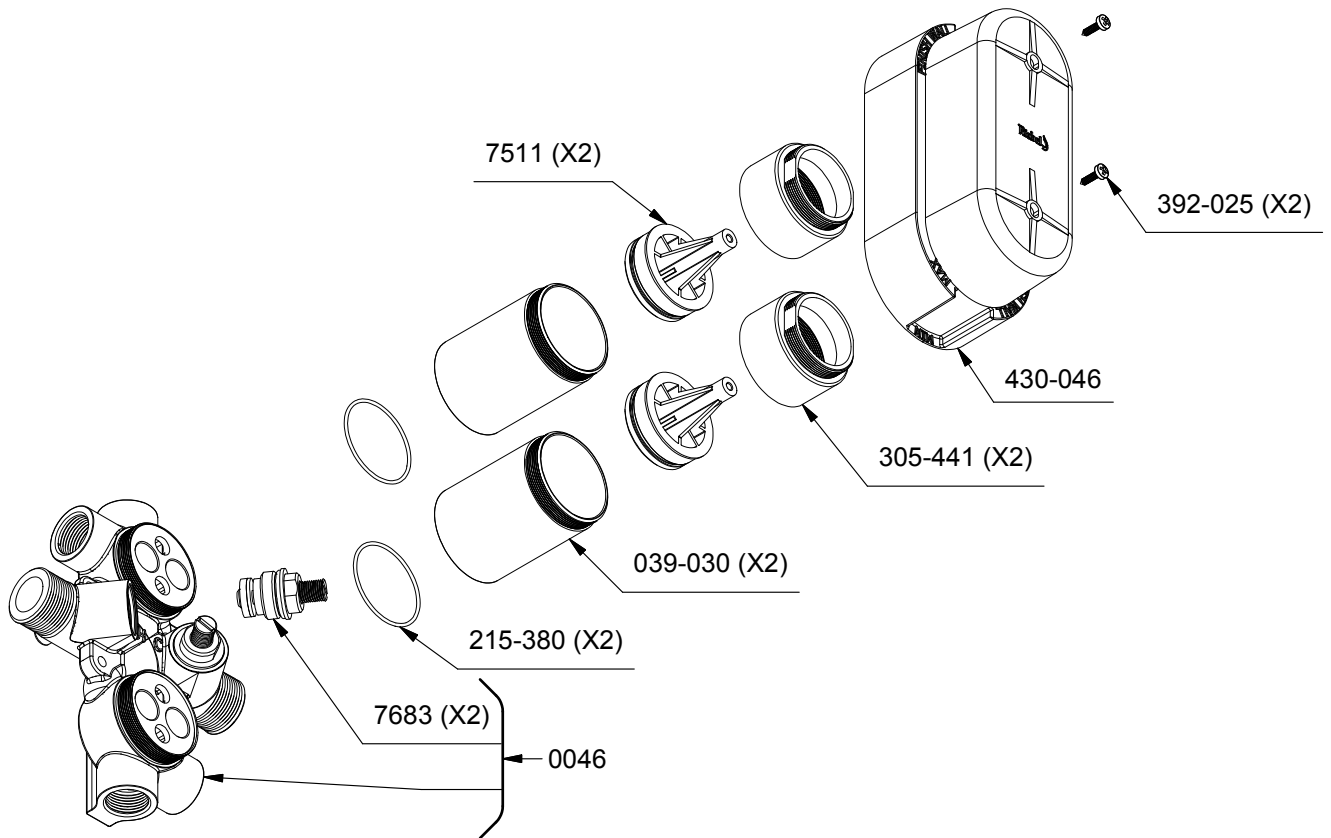

Brut de valve double coaxiale 4 voies, Type T/P

Rough / Brute
de valve
R46

Type T/P 4-way double coaxial valve rough

www.riobel.ca

*Les dimensions, les modèles et les finis présentés peuvent différer. / Sizes, models and finishes may differ from those presented.

R46-EXP

Rev:00

2015-12-21

TRF46
 Reflet
 4-way Type T/P coaxial valve trim

*Les dimensions, les modèles et les finis présentés peuvent différer. / Sizes, models and finishes may differ from those presented.

***Finish determined by Suffix**

Finish	Description
C	Chrome
BN	Brushed Nickel
BG	Brushed Gold
BC	Brushed Chrome

TOOL :

505-025 (Allen key 2.5mm)