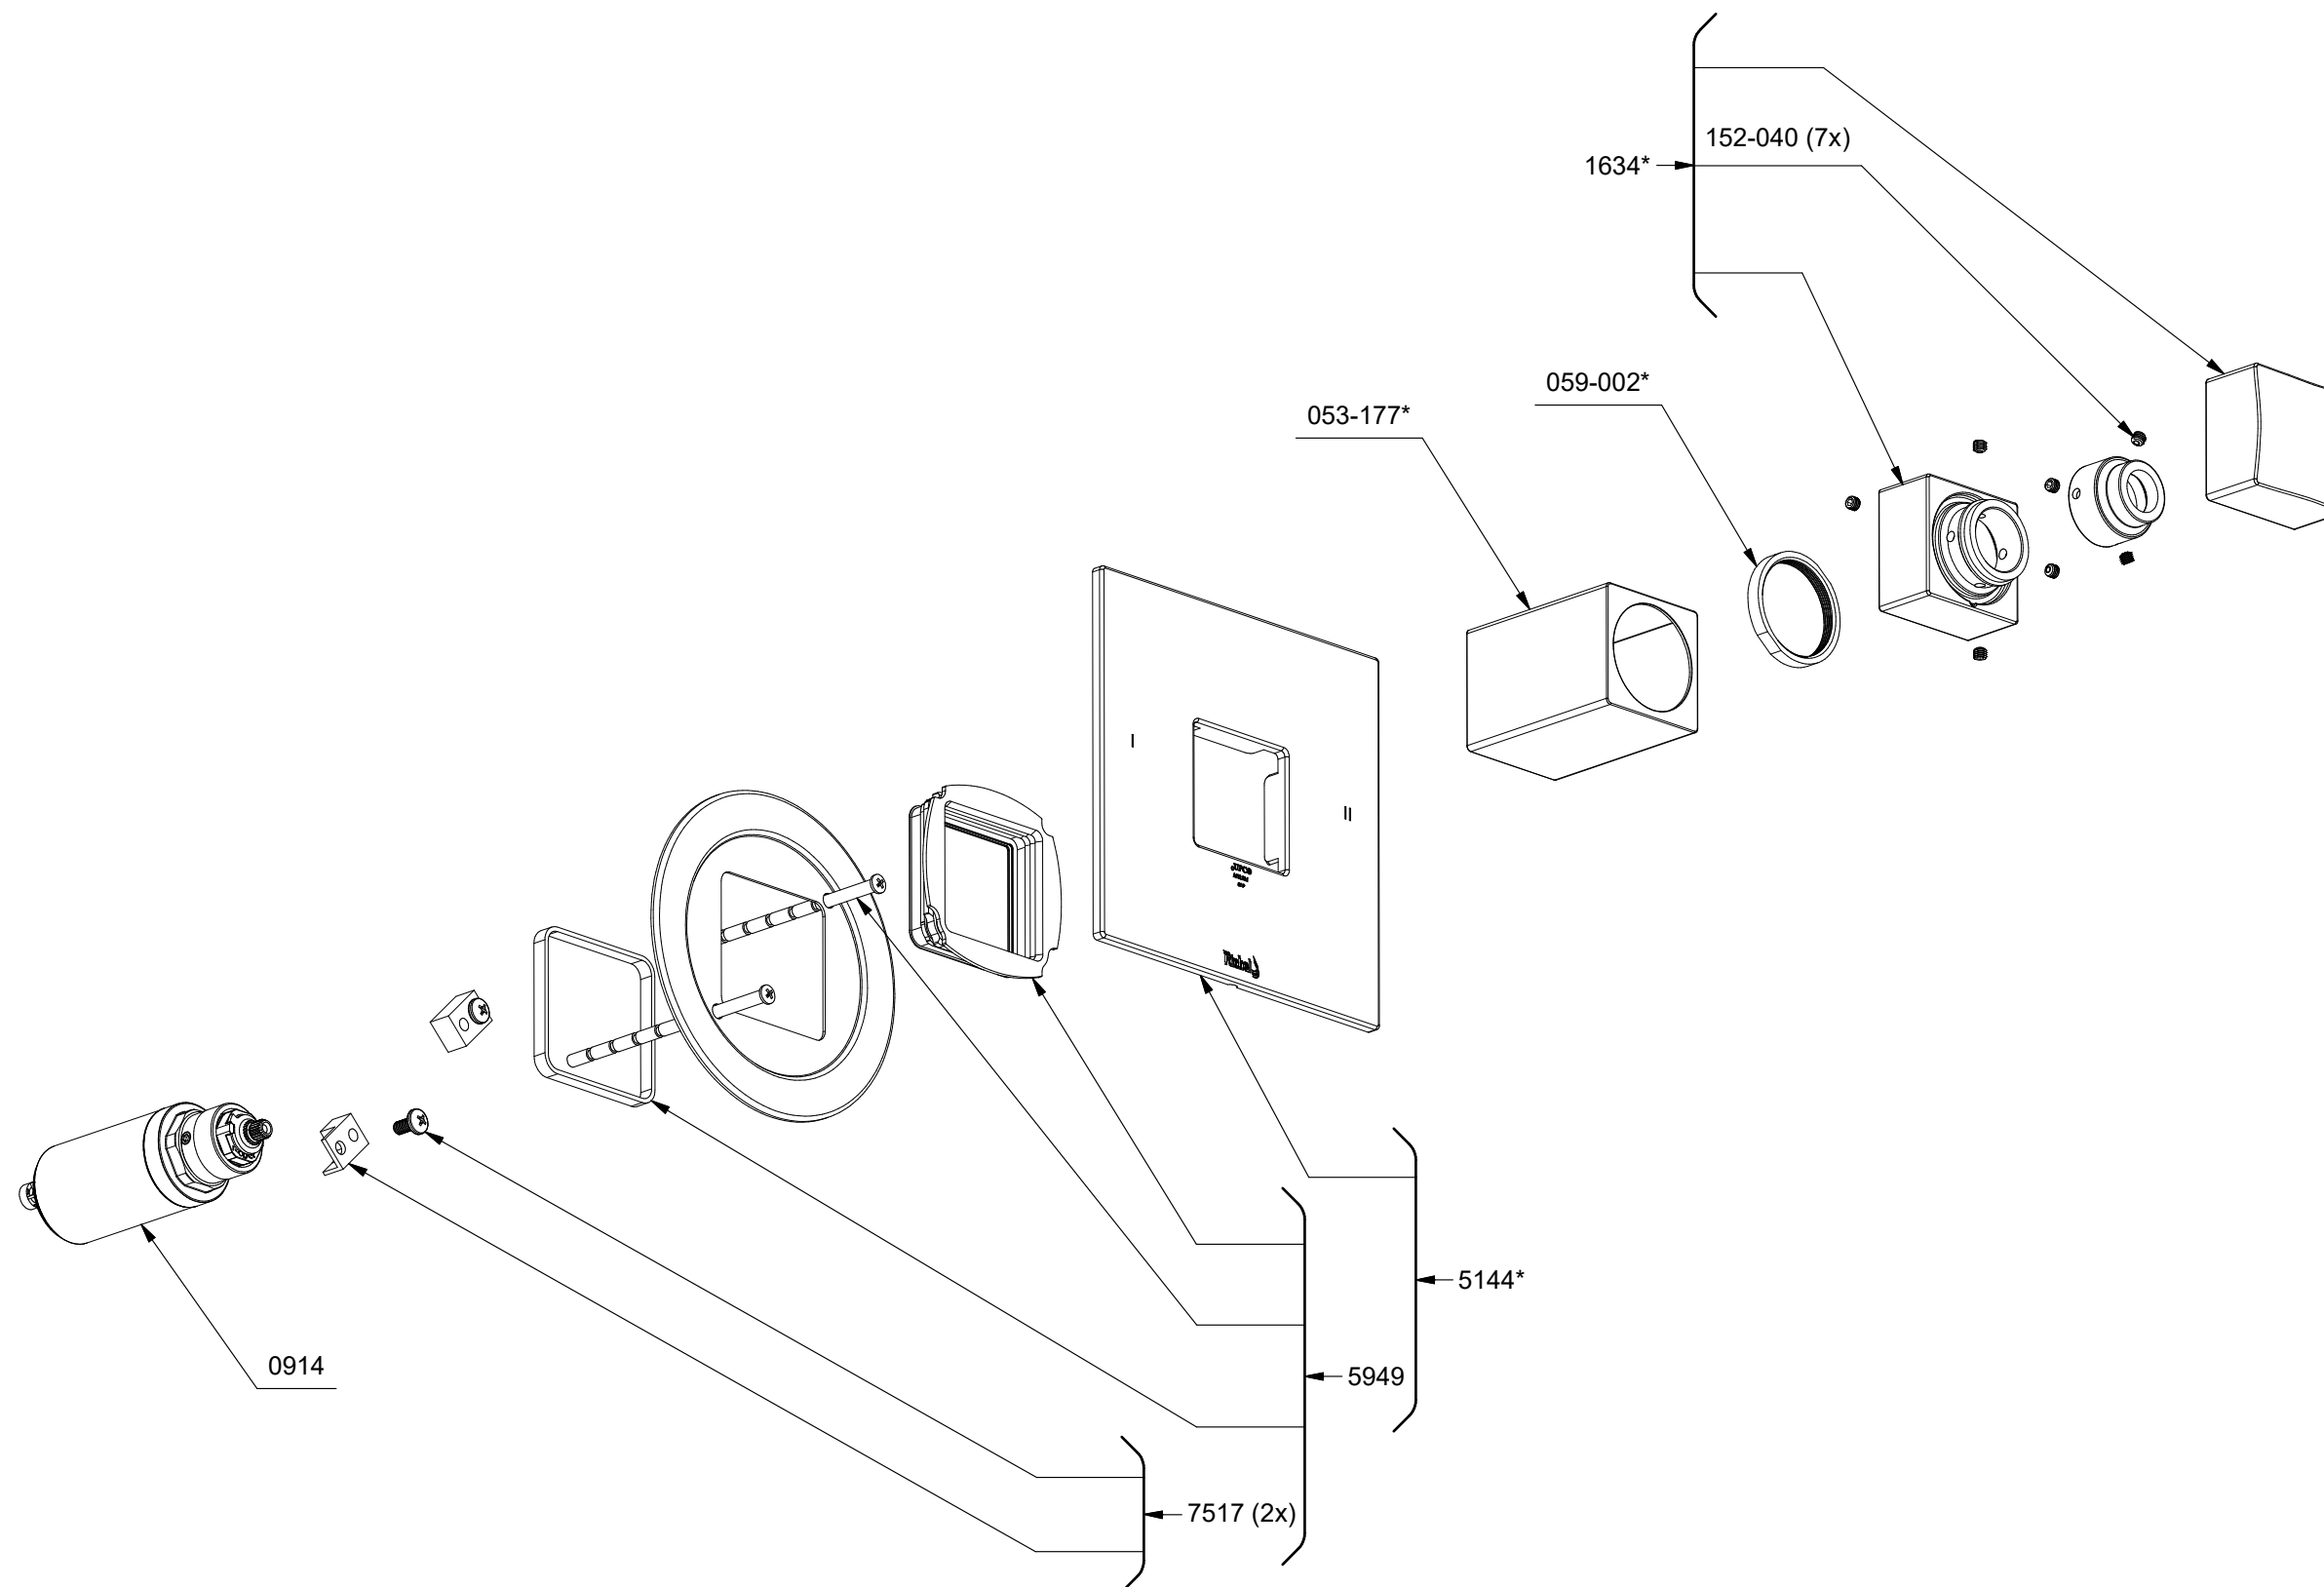

*Les dimensions, les modèles et les finis présentés peuvent différer. / Sizes, models and finishes may differ from those presented.

TRF44

Reflet

2-way no share Type T/P coaxial valve trim

*Les dimensions, les modèles et les finis présentés peuvent différer. / Sizes, models and finishes may differ from those presented.

***Finish determined by Suffix**

Finish	Description
C	Chrome
BN	Brushed Nickel
BG	Brushed Gold
BC	Brushed Chrome

TOOL :

505-025 (Allen key 2.5mm)