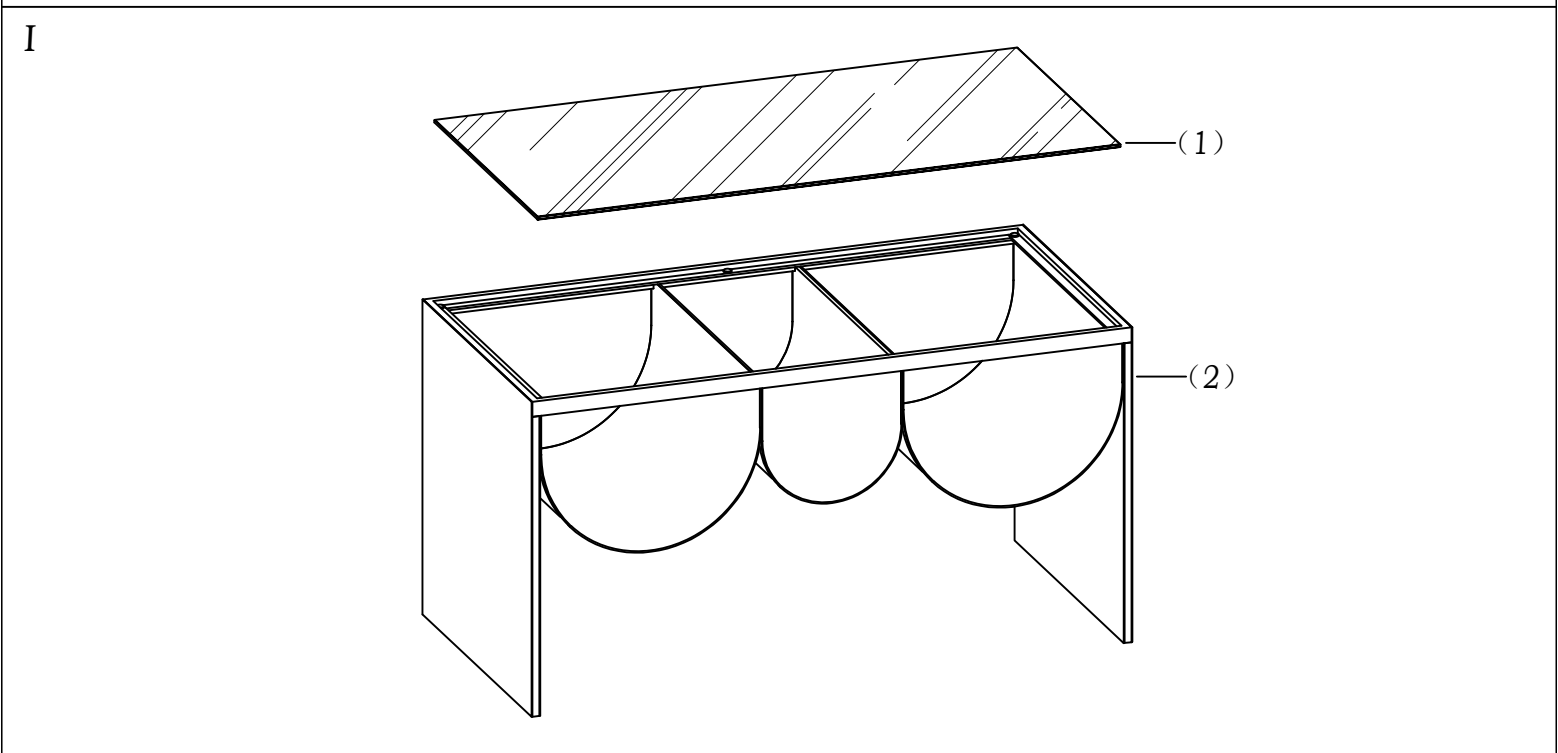

ITEM NAME / NOM D'ITEM: AVEIRO COFFEE TABLE

ITEM # / NO.ITEM: 109841

PARTS LIST / LISTE DES PIÈCES

(1)	(2)
 <p data-bbox="710 638 758 683">×1</p>	 <p data-bbox="1492 638 1540 683">×1</p>

ASSEMBLY INSTRUCTIONS / INSTRUCTIONS D'ASSEMBLAGE