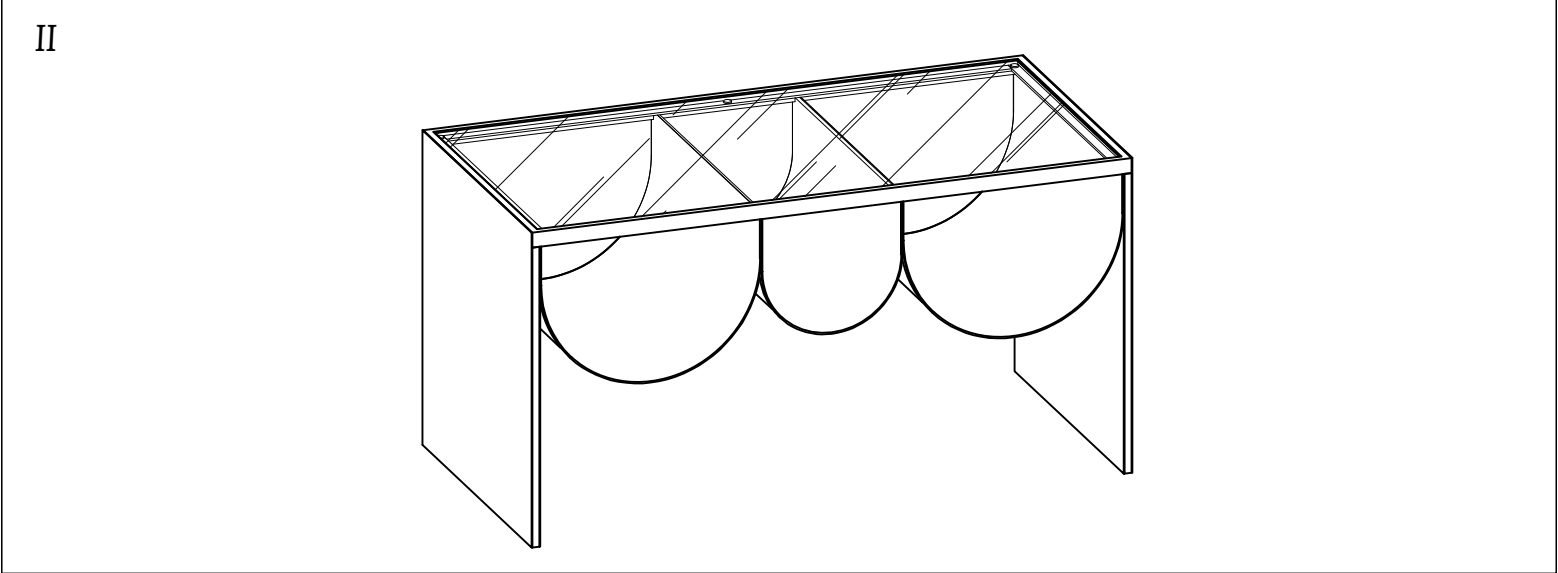

ITEM NAME / NOM D'ITEM: AVEIRO COFFEE TABLE

ITEM # / NO.ITEM: 109841

PARTS LIST / LISTE DES PIÈCES

(1)	(2)
 <p data-bbox="710 638 758 683">×1</p>	 <p data-bbox="1492 638 1540 683">×1</p>

ASSEMBLY INSTRUCTIONS / INSTRUCTIONS D'ASSEMBLAGE