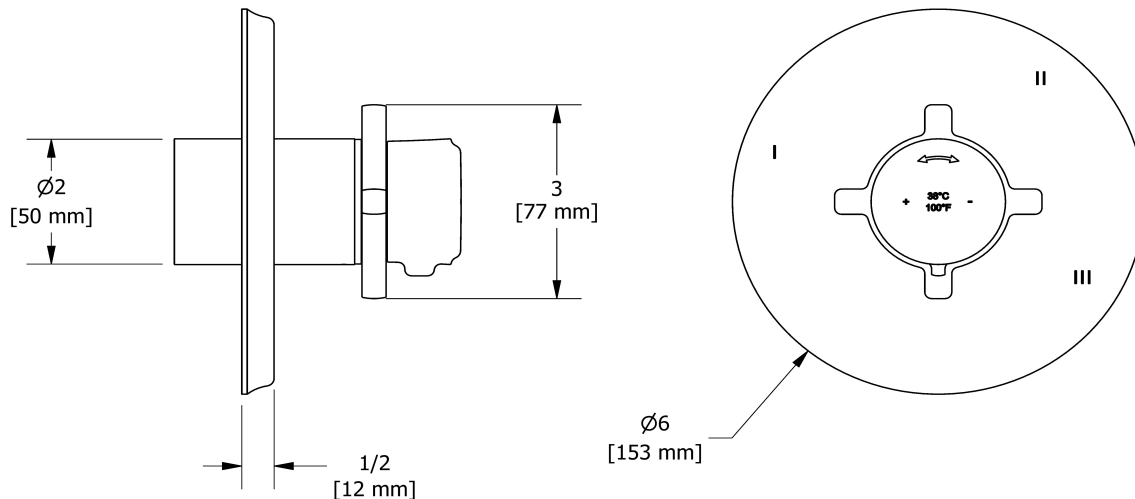

Certifications

- CSA B125.1
- ASME A112.18.1
- ASSE 1016

UPC®