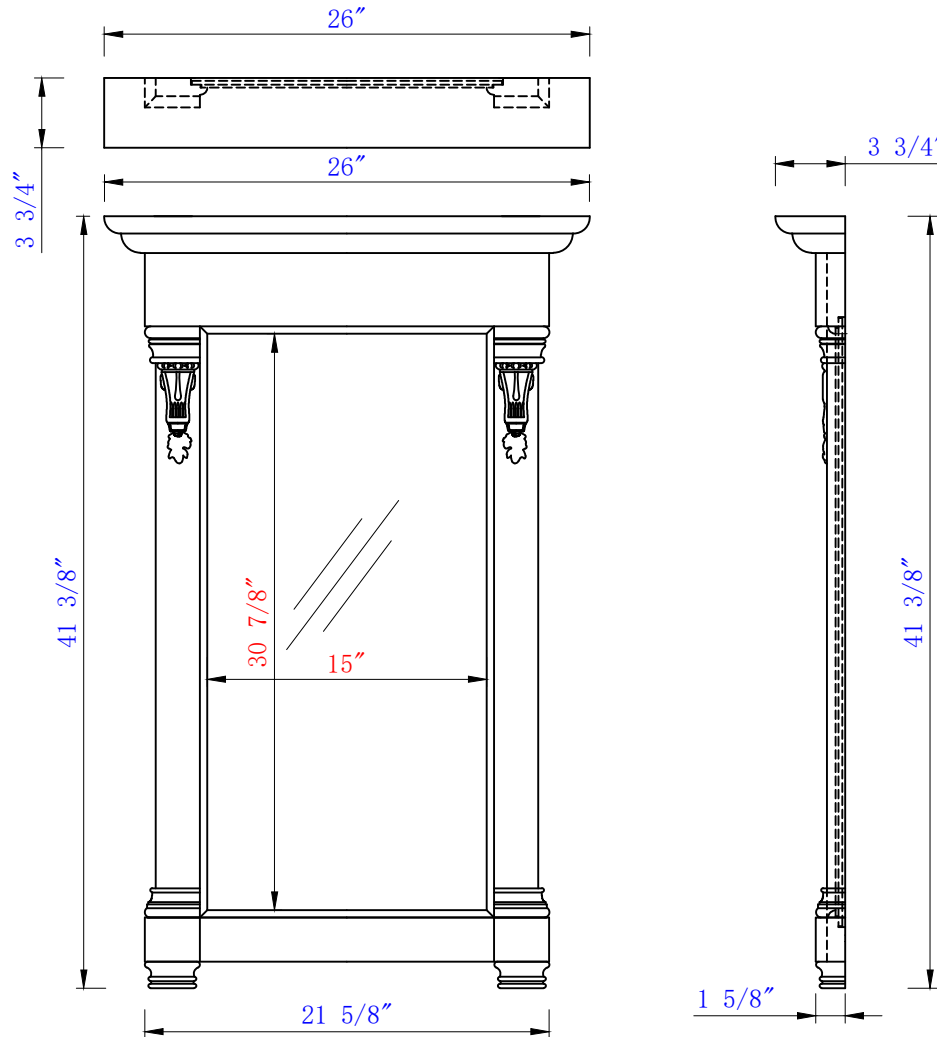

26"

Item Number:  
147-114-5135  
147-114-5165  
147-114-5175  
147-114-5185  
147-M26-BW

JAMES MARTIN

VANITIES™

Brookfield 26" Mirror  
Diagrams with Dimensions  
page 01 of 01

660mm

Item Number:  
147-114-5135  
147-114-5165  
147-114-5175  
147-114-5185  
147-M26-BW

JAMES MARTIN

VANITIES™

Brookfield 660mm Mirror  
Diagrams with Dimensions  
page 01 of 01