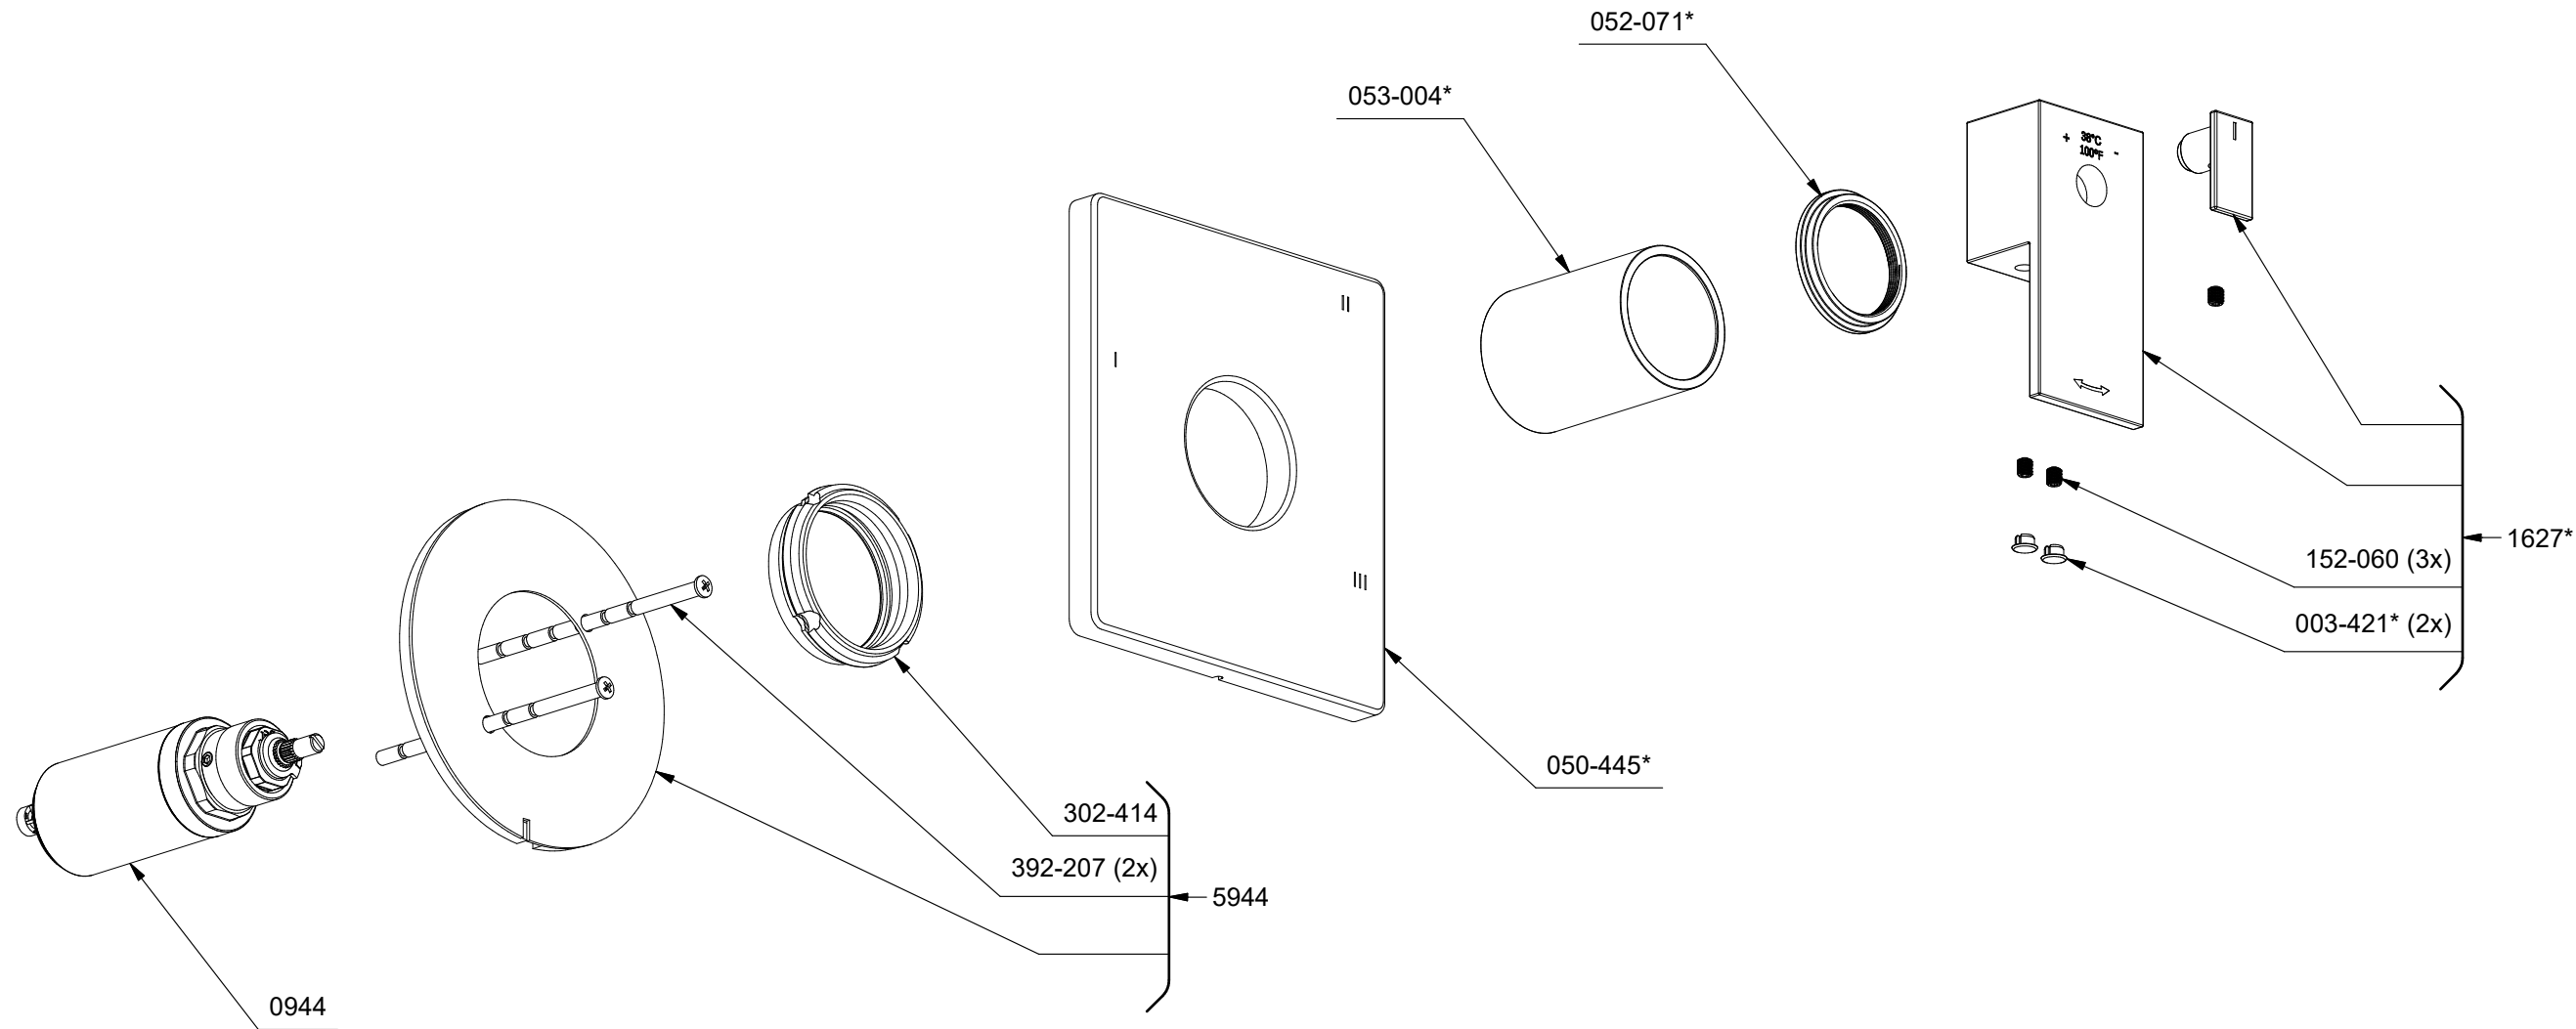

*Les dimensions, les modèles et les finis présentés peuvent différer. / Sizes, models and finishes may differ from those presented.

TUS47

Kubik

3-way no share Type T/P coaxial valve trim

*Les dimensions, les modèles et les finis présentés peuvent différer. / Sizes, models and finishes may differ from those presented.

*Finish determined by Suffix

Finish	Description
C	Chrome
BN	Brushed Nickel

TOOL :

505-025 (Allen key 2.5mm)