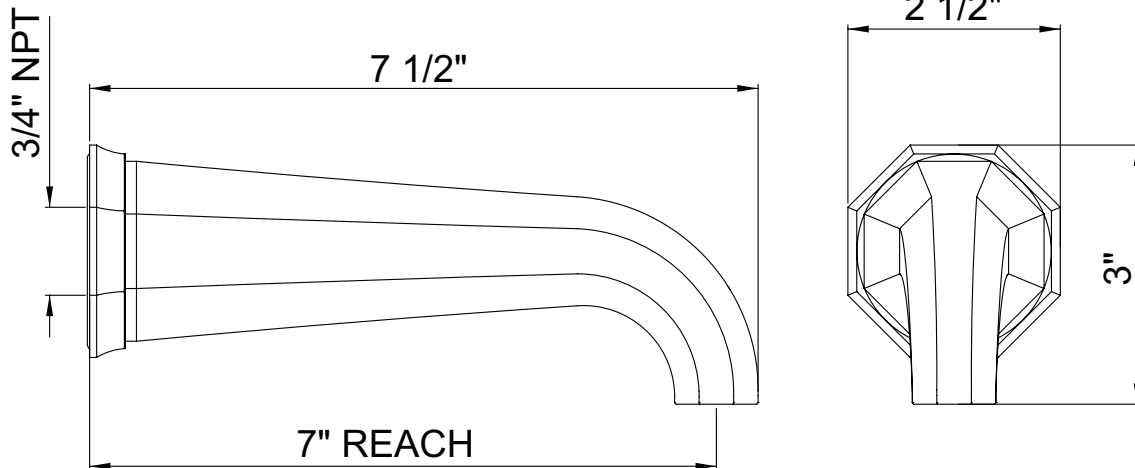

For warranty or additional information, contact:

U.S.A.
houseofrohl.com/support
1-800-777-9762

QUEBEC / MARITIMES / WESTERN CANADA
QUÉBEC / MARITIMES / OUEST CANADIEN
QUEBEC / MARITIMOS / CANADA OCCIDENTAL
houseofrohl.ca/support
1-866-473-8442

ONTARIO
houseofrohl.ca/support
1-800-287-5354