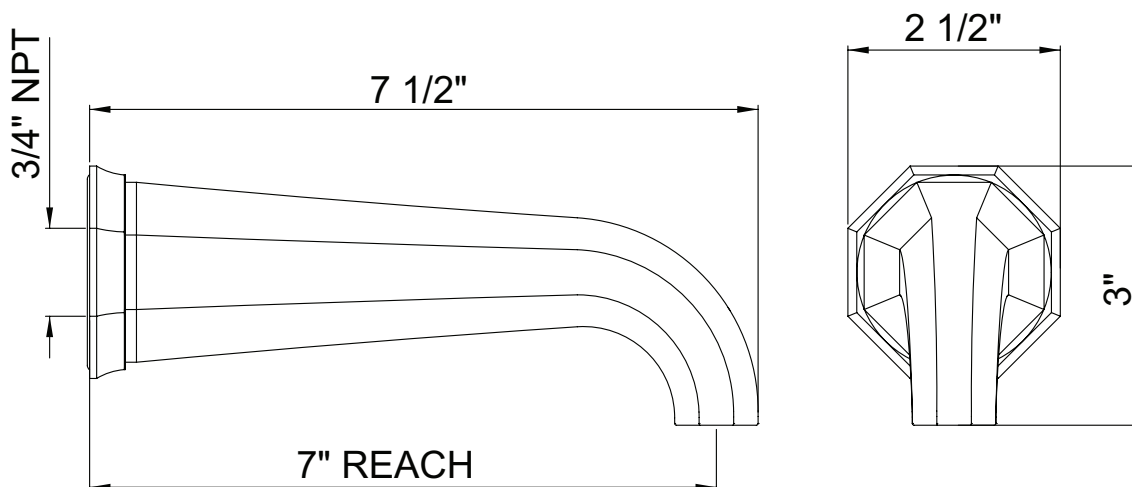

For warranty or additional information, contact:

U.S.A.
houseofrohl.com/support
1-800-777-9762

QUEBEC / MARITIMES / WESTERN CANADA
QUÉBEC / MARITIMES / OUEST CANADIEN
QUEBEC / MARITIMOS / CANADA OCCIDENTAL
houseofrohl.ca/support
1-866-473-8442

ONTARIO
houseofrohl.ca/support
1-800-287-5354