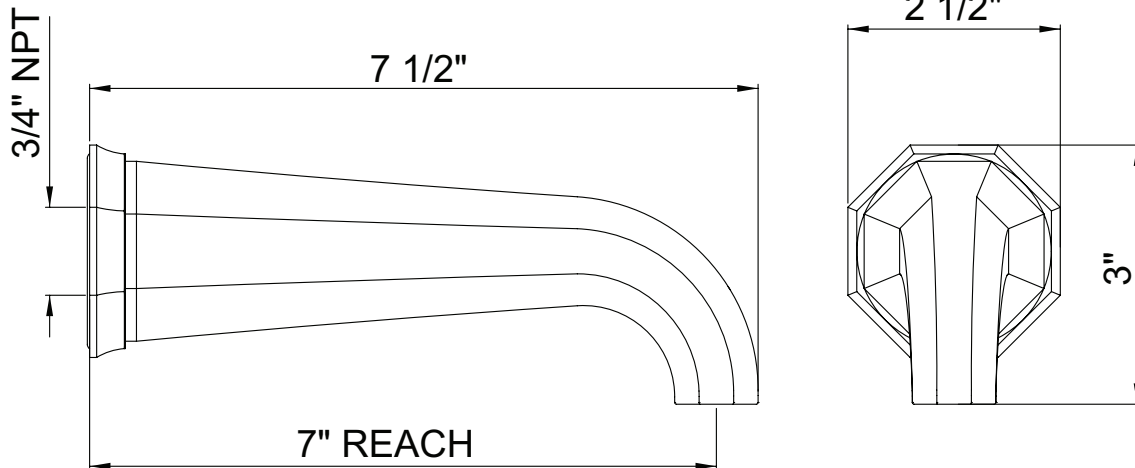

SPECIFICATIONS

DESCRIPTION

- 3/4" female NPT inlet

FLOW

- 12 GPM/45.4 LPM at 60 PSI

WARRANTY

- Most products or parts carry "Limited Warranties" against manufacturing defects. For US customers please visit houseofrohl.com/support and for Canadian customers please visit houseofrohl.ca/support for complete product and finish warranty.

Deco™
Wall Mount Tub Spout

MODEL: U.3183

For warranty or additional information, contact:

U.S.A.
houseofrohl.com/support
1-800-777-9762

QUEBEC / MARITIMES / WESTERN CANADA
QUÉBEC / MARITIMES / OUEST CANADIEN
QUEBEC / MARITIMOS / CANADA OCCIDENTAL
houseofrohl.ca/support
1-866-473-8442

ONTARIO
houseofrohl.ca/support
1-800-287-5354

SPÉCIFICATIONS

LA DESCRIPTION

- Entrée NPT femelle 3/4"

COULER

- 12 GPM/45,4 LPM à 60 PSI

GARANTIE

- La plupart des produits ou pièces comportent des « garanties limitées » contre les défauts de fabrication. Pour les clients américains, veuillez visiter houseofrohl.com/support et pour les clients canadiens, veuillez visiter houseofrohl.ca/support pour la garantie complète du produit et du fini.