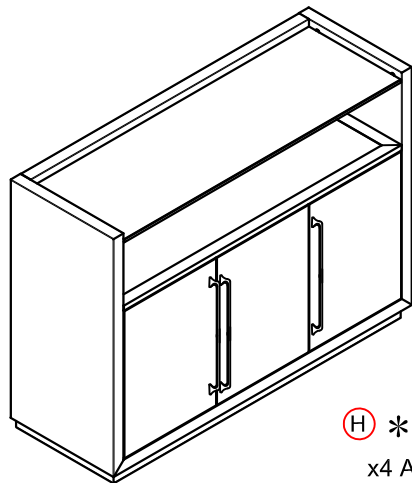

DESCRIPTION / LA DESCRIPCION / DESCRIPCIÓN :Copper Bar/Cabinet-cellier /Mueble bar

(A) * RP301508-WSHELF
 x3 Adjustable Shelf
 x3 Tablette ajustable
 x3 Estante ajustable

(B) * RP301508-SHELFA
 x2 806*217*8mm Glass Shelf A
 x2 Étagère en verre
 x2 Estante de vidrio

(C) * RP301508-SHELFB
 x1 1227*407*10mm Glass Shelf B
 x1 Étagère en verre
 x21 Estante de vidrio

(D) * RP301508-TOP
 x1 1143*322*5mm Glass top
 x1 Étagère en verre
 x21 Estante de vidrio

*** x2 RP301508-HINGEC**
 Center Door Hinge
 Charnière de porte
 Bisagra de la puerta

*** x4 RP301508-HINGES**
 Side Door Hinge
 Charnière de porte
 Bisagra de la puerta

(F) * RP301508-SUPPB
 x12 Shelf Supports B
 x12 Supports Pour Tablette
 12 Soporte De Las Repisas

(G) * RP301508-SUPPC
 x4 U shape Shelf Supports C
 x4 Supports Pour Tablette
 x4 Soporte De Las Repisas