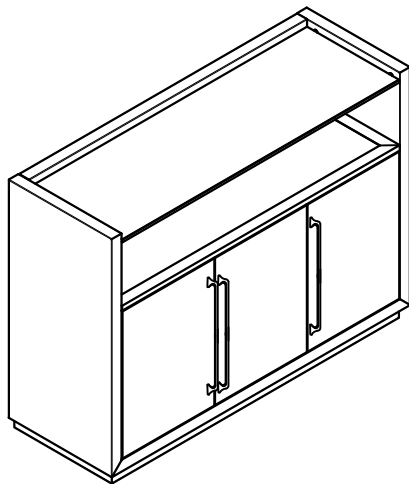

PARTS LIST / LISTE DES PIÈCES / LISTA DE PIEZAS

ITEM NO. / ARTICLE NO. / ARTICULO NO : P301508

DESCRIPTION / LA DESCRIPCION / DESCRIPCIÓN :Copper Bar/Cabinet-cellier /Mueble bar

x1 Copper Bar
x1 Cabinet-cellier
x1 Mueble bar

(A) *

x3 Adjustable Shelf
x3 Tablette ajustable
x3 Estante ajustable

(B) *

x2 806*217*8mm Glass Shelf A
x2 Étagère en verre
x2 Estante de vidrio

(C) *

x1 1227*407*10mm Glass Shelf B
x1 Étagère en verre
x1 Estante de vidrio

(D) *

x1 1143*322*5mm Glass Top
x1 Étagère en verre
x1 Estante de vidrio

(E) *

x8 29*29*13mm Shelf Supports A
x8 Supports Pour Tablette
x8 Soporte De Las Repisas

(F) *

x12 Shelf Supports B
x12 Supports Pour Tablette
12 Soporte De Las Repisas

DESCRIPTION / LA DESCRIPCION / DESCRIPCIÓN :Copper Bar/Cabinet-cellier /Mueble bar

(A) * RP301508-WSHELF
 x3 Adjustable Shelf
 x3 Tablette ajustable
 x3 Estante ajustable

(B) * RP301508-SHELFA
 x2 806*217*8mm Glass Shelf A
 x2 Étagère en verre
 x2 Estante de vidrio