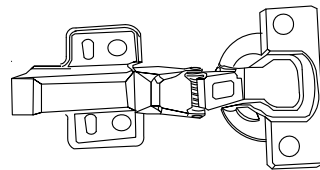

DESCRIPTION / LA DESCRIPCION / DESCRIPCIÓN :Copper Bar/Cabinet-cellier /Mueble bar

(A) * RP301508-WSHELF
 x3 Adjustable Shelf
 x3 Tablette ajustable
 x3 Estante ajustable

(B) * RP301508-SHELFA
 x2 806*217*8mm Glass Shelf A
 x2 Étagère en verre
 x2 Estante de vidrio

(C) * RP301508-SHELFB
 x1 1227*407*10mm Glass Shelf B
 x1 Étagère en verre
 x21 Estante de vidrio

(D) * RP301508-TOP
 x1 1143*322*5mm Glass top
 x1 Étagère en verre
 x21 Estante de vidrio

*** x2 RP301508-HINGEC**
 Center Door Hinge
 Charnière de porte
 Bisagra de la puerta