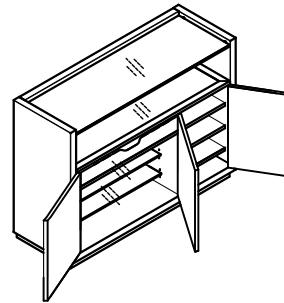

PARTS LIST / LISTE DES PIÈCES / LISTA DE PIEZAS

ITEM NO. / ARTICLE NO. / ARTICULO NO : P301508

DESCRIPTION / LA DESCRIPCION / DESCRIPCIÓN :Copper Bar/Cabinet-cellier /Mueble bar

x1 Copper Bar
x1 Cabinet-cellier
x1 Mueble bar

(A) *

x3 Adjustable Shelf
x3 Tablette ajustable
x3 Estante ajustable

(B) *

x2 806*217*8mm Glass Shelf A
x2 Étagère en verre
x2 Estante de vidrio

(C) *

x1 1227*407*10mm Glass Shelf B
x1 Étagère en verre
x1 Estante de vidrio

(D) *

x1 1143*322*5mm Glass Top
x1 Étagère en verre
x1 Estante de vidrio

(E) *

x8 29*29*13mm Shelf Supports A
x8 Supports Pour Tablette
x8 Soporte De Las Repisas

(F) *

x12 Shelf Supports B
x12 Supports Pour Tablette
12 Soporte De Las Repisas

DESCRIPTION / LA DESCRIPCION / DESCRIPCIÓN :Copper Bar/Cabinet-cellier /Mueble bar

(A) * RP301508-WSHELF
 x3 Adjustable Shelf
 x3 Tablette ajustable
 x3 Estante ajustable

(B) * RP301508-SHELFA
 x2 806*217*8mm Glass Shelf A
 x2 Étagère en verre
 x2 Estante de vidrio