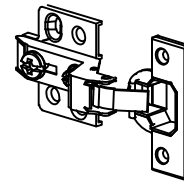

Anti-Tipping/ Liste des pièces de quincaillerie antibasculement/
Lista del kit de materiales antivuelco

* Replaceable Part

REPLACEABLE PART/ PARTIE REMPLACABLE/ PARTE REEMPLAZABLE

ITEM NO. / ARTICLE NO. / ARTICULO NO : P301508

DESCRIPTION / LA DESCRIPCION / DESCRIPCIÓN :Copper Bar/Cabinet-cellier /Mueble bar

(A) * RP301508-WSHELF
 x3 Adjustable Shelf
 x3 Tablette ajustable
 x3 Estante ajustable

(B) * RP301508-SHELFA
 x2 806*217*8mm Glass Shelf A
 x2 Étagère en verre
 x2 Estante de vidrio

(C) * RP301508-SHELFB
 x1 1227*407*10mm Glass Shelf B
 x1 Étagère en verre
 x21 Estante de vidrio

(D) * RP301508-TOP
 x1 1143*322*5mm Glass top
 x1 Étagère en verre
 x21 Estante de vidrio

*** x2 RP301508-HINGEC**
 Center Door Hinge
 Charnière de porte
 Bisagra de la puerta