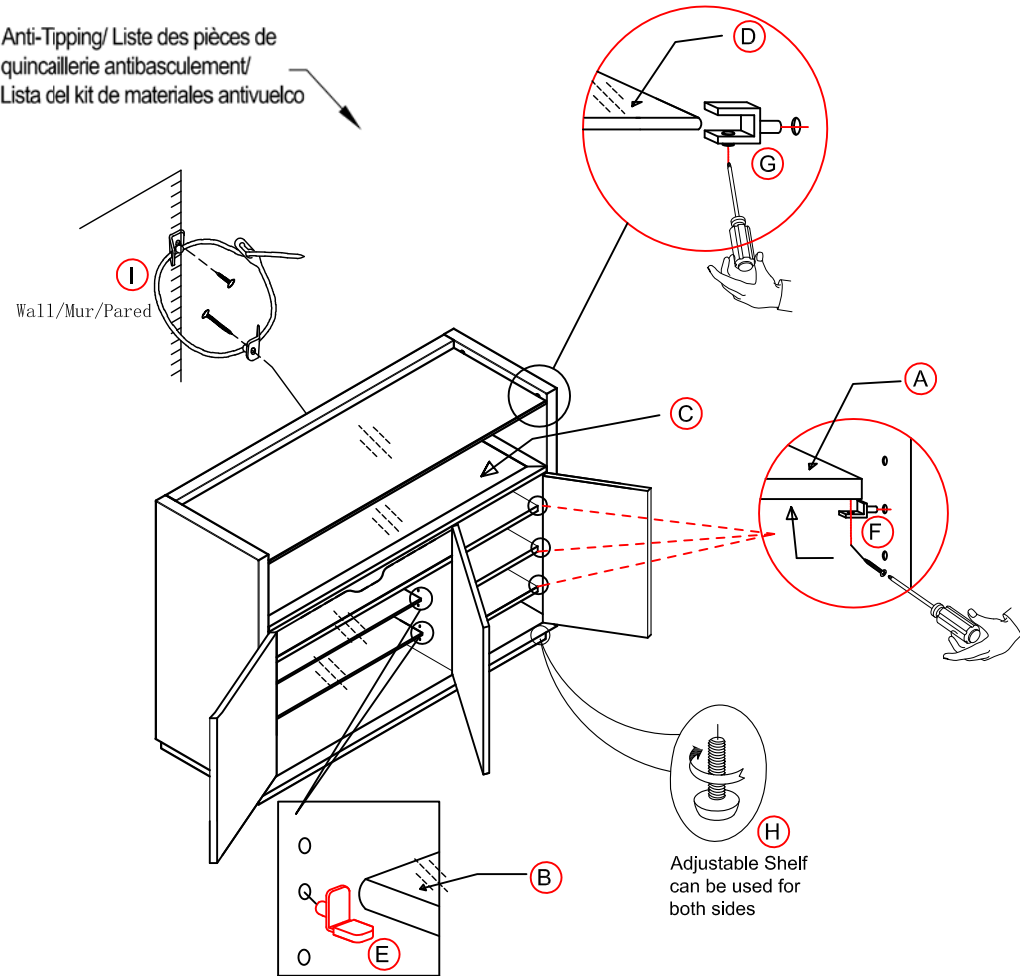

Anti-Tipping/ Liste des pièces de quincaillerie antibasculement/
Lista del kit de materiales antivuelco