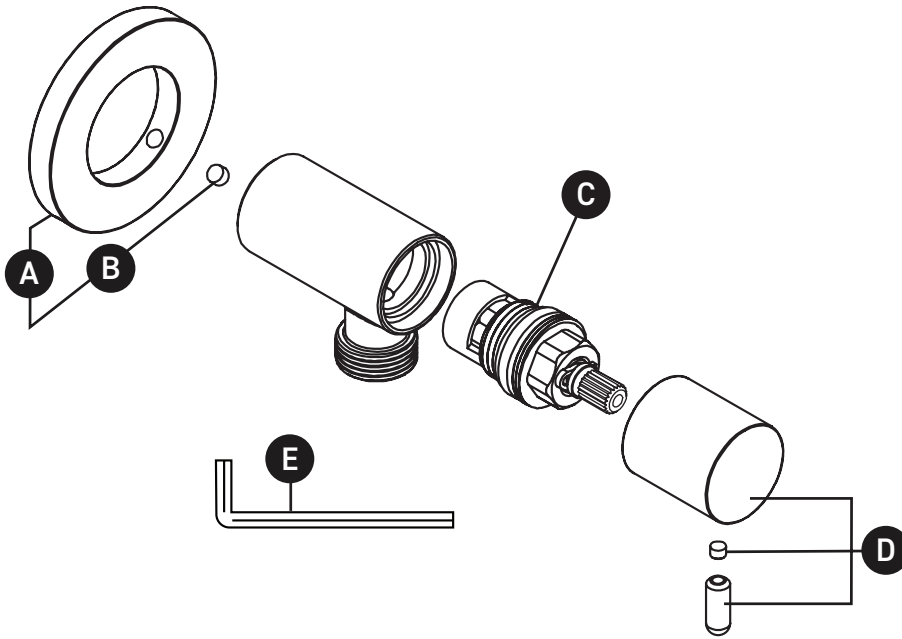

ONTARIO
houseofrohl.ca/support
 1-800-287-5354

VEUILLEZ EFFECTUER VOTRE COMMANDE
PAR NO DE RÉFÉRENCE

ILLUSTRATIONS DES PIÈCES

790

Sortie de douchette avec contrôle
de volume

| ID | Référence du kit | Finition |
|----|------------------|-----------------|
| A* | 2611 | Voir ci-dessous |
| B | 142-035 (2x) | N/A |
| C | 401-079 | N/A |
| D* | 1960 | Voir ci-dessous |
| E | 504-020 | N/A |