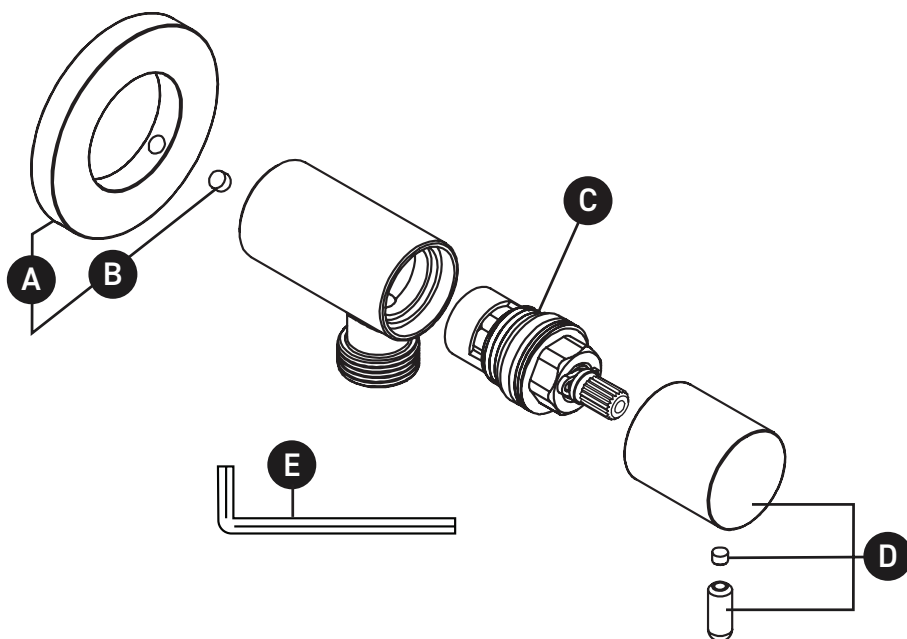

PEDIR POR NÚMERO DE REFERENCIA

PIEZAS ILUSTRADAS

790

Salida de ducha de mano con control de volumen integrado

| ID | Referencia del kit | Acabado |
|----|--------------------|---------------|
| A* | 2611 | Ver más abajo |
| B | 142-035 (2x) | N/A |
| C | 401-079 | N/A |
| D* | 1960 | Ver más abajo |
| E | 504-020 | N/A |