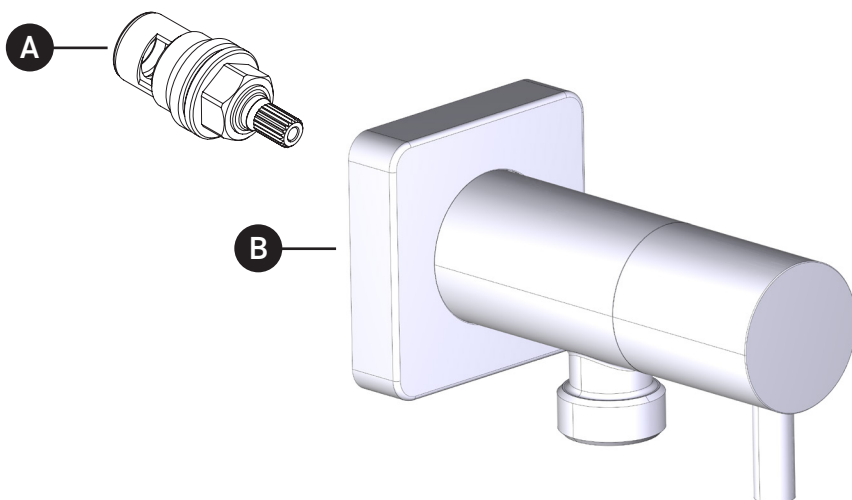

## ILLUSTRATED PARTS

**ORDER BY PART NUMBER**

**0427W0**

Shower Hose Outlet with  
Integrated Volume Control

ID	Kit Number	Finish
A	R94024658	N/A
B	R94049996AG	Antique Gold
	R94049993APC	All Polished Chrome
	R94049999MB	Matte Black
	R94049992PN	Polished Nickel
	R94049991STN	Satin Nickel
	R94049990ULB	Unlacquered Brass

## ILLUSTRATIONS DES PIÈCES

VEUILLEZ EFFECTUER VOTRE COMMANDE  
PAR NO DE RÉFÉRENCE

**0427WO**

Sortie de tuyau de douche avec  
contrôle du débit intégré

ID	Référence du kit	Finition
A	R94024658	N/A
B	R94049996AG	Or antique
	R94049993APC	Chrome entièrement poli
	R94049999MB	Noir mat
	R94049992PN	Nickel poli
	R94049991STN	Nickel satiné
	R94049990ULB	Laiton non laqué