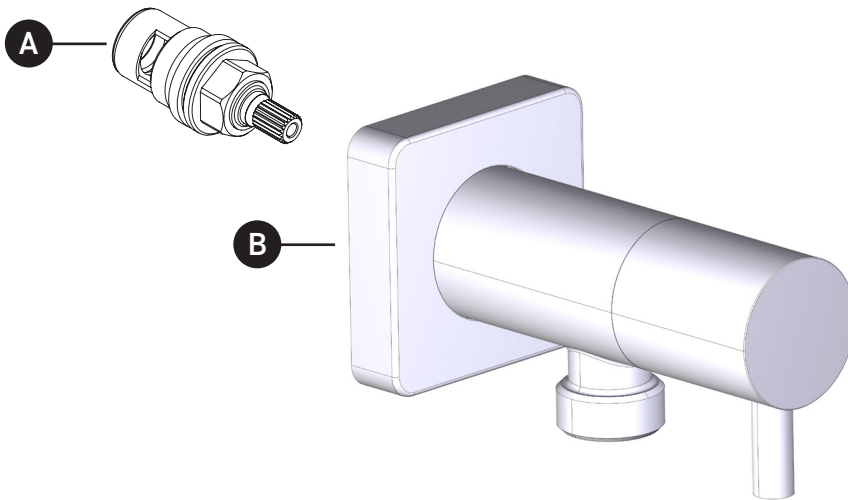

### 0427W0

Salida para manguera de ducha con control de caudal integrado

ID	Referencia del kit	Acabado
A	R94024658	N/A
B	R94049996AG	Oro antiguo
	R94049993APC	Cromado pulido
	R94049999MB	Negro mate
	R94049992PN	Níquel pulido
	R94049991STN	Níquel satinado
	R94049990ULB	Latón sin esmaltar