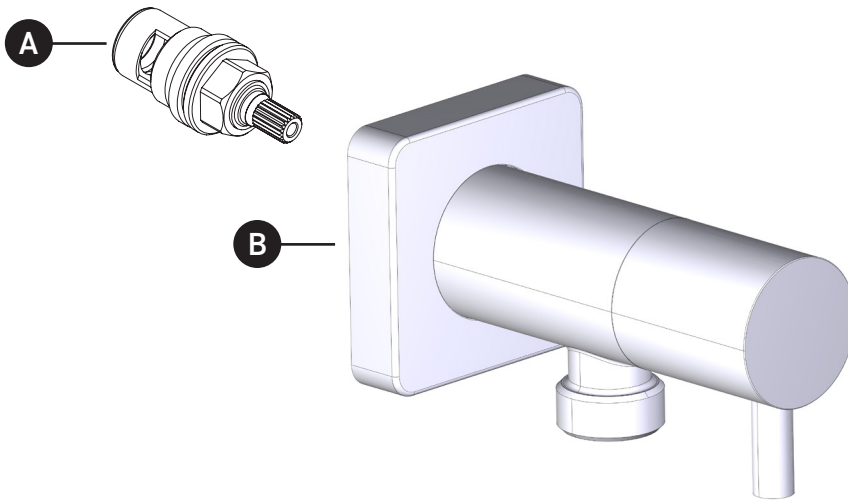

## ILLUSTRATED PARTS

**ORDER BY PART NUMBER**

**0427W0**

Shower Hose Outlet with  
Integrated Volume Control

ID	Kit Number	Finish
A	R94024658	N/A
B	R94049996AG	Antique Gold
	R94049993APC	All Polished Chrome
	R94049999MB	Matte Black
	R94049992PN	Polished Nickel
	R94049991STN	Satin Nickel
	R94049990ULB	Unlacquered Brass

## ILLUSTRATIONS DES PIÈCES

VEUILLEZ EFFECTUER VOTRE COMMANDE  
PAR NO DE RÉFÉRENCE

**0427WO**

Sortie de tuyau de douche avec  
contrôle du débit intégré

ID	Référence du kit	Finition
A	R94024658	N/A
B	R94049996AG	Or antique
	R94049993APC	Chrome entièrement poli
	R94049999MB	Noir mat
	R94049992PN	Nickel poli
	R94049991STN	Nickel satiné
	R94049990ULB	Laiton non laqué