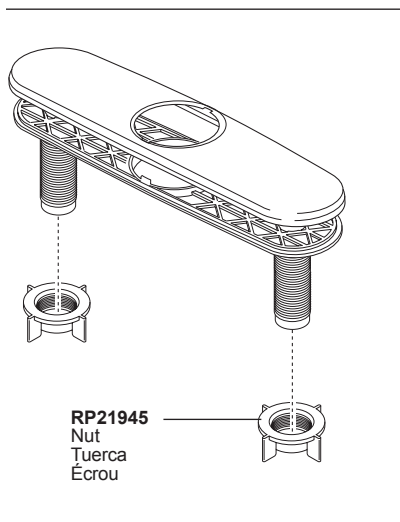

Model / Modelo / Modèle 19963Z-SD-DST

RP80977

Wand Retainer & Replacement Kit*
Soporte para el mango y piezas de repuesto*
Trousse de rechange et pièce de retenue de
douchette*

*Replacement Kit (not included)
*Juego de piezas de repuesto (no se incluye)
*Kit de rechange (non inclus)

RP47274▲
Escutcheon, Plate, Nuts and Gasket
Chapa, placa, tuercas y empaque
Plaque de finition, plaque, écrous et joint

RP50952
Cut -To - Fit Plastic Sleeves
Casquillos cortados a la medida
Bagues d'extrémité pour tubes coupés

RP80523
Steel Weight Assembly
Ensemble de la pesa de acero
Masselotte en acier

RP80522
Hose Assembly, Clip & O-Rings
Ensemble de la manguera, presilla
y anillos "O"
Tuyau souple, agrafe et joints
torique