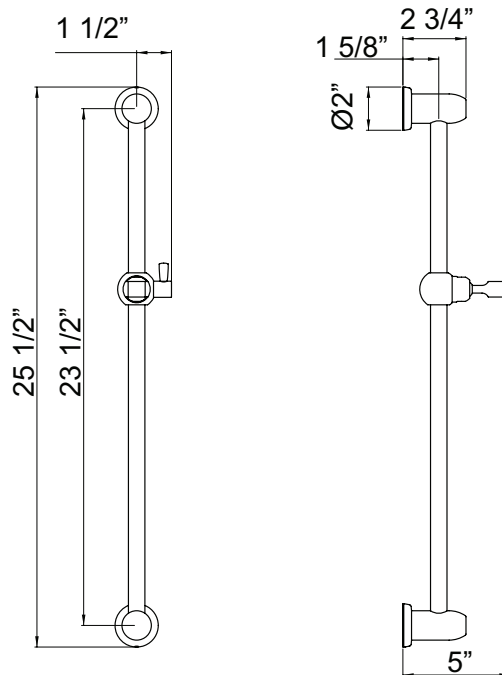

SPECIFICATIONS

DESCRIPTION

- Length can be cut down
- Ø 3/4" (19mm) slide bar
- Complements Holborn™ collection and other transitional designs

WARRANTY

- Most products or parts carry "Limited Warranties" against manufacturing defects. For US customers please visit houseofrohl.com/support and for Canadian customers please visit houseofrohl.ca/support for complete product and finish warranty.

26" Slide Bar

MODEL: U.5840

For warranty or additional information, contact:

U.S.A.
houseofrohl.com/support
1-800-777-9762

QUEBEC / MARITIMES / WESTERN CANADA
QUÉBEC / MARITIMES / OUEST CANADIEN
QUEBEC / MARITIMOS / CANADA OCCIDENTAL
houseofrohl.ca/support
1-866-473-8442

ONTARIO
houseofrohl.ca/support
1-800-287-5354

SPÉCIFICATIONS

DESCRIPTION

- La longueur peut être réduite
- Barre Ø 19mm (3/4")
- Complète la collection Holborn^{MC} et autres collections de style transitionnel

ONTARIO
houseofrohl.ca/support
1-800-287-5354

ESPECIFICACIONES

DESCRIPCIÓN

- La longitud se puede reducir
- Barra Ø 19mm (3/4")
- Complementa la colección Holborn™ y otras colecciones de estilos de transición