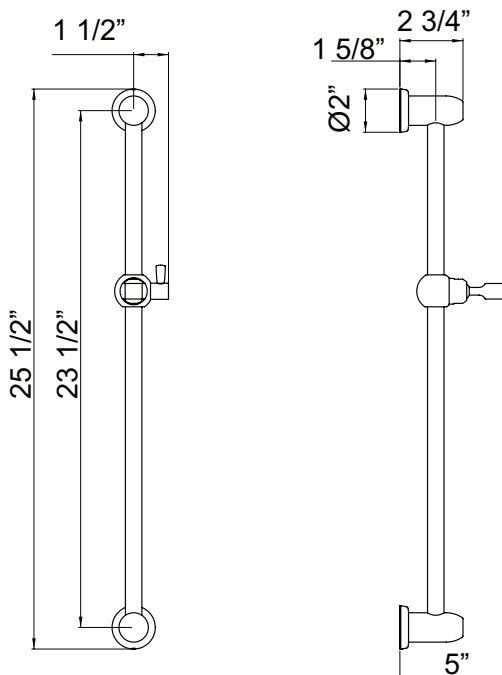

ESPECIFICACIONES

DESCRIPCIÓN

- La longitud se puede reducir
- Barra Ø 19mm (3/4")
- Complementa la colección Holborn™ y otras colecciones de estilos de transición

GARANTÍA

- La mayoría de los productos o piezas cuentan con "Garantías limitadas" contra defectos de fabricación. Para los clientes de EE. UU., visite houseofrohl.com/support y para los clientes canadienses, visite houseofrohl.ca/support para conocer la garantía completa del producto y el acabado.

MODELOS: U.5840

For warranty or additional information, contact:

U.S.A.
houseofrohl.com/support
1-800-777-9762

QUEBEC / MARITIMES / WESTERN CANADA
QUÉBEC / MARITIMES / OUEST CANADIEN
QUEBEC / MARITIMOS / CANADA OCCIDENTAL
houseofrohl.ca/support
1-866-473-8442

ONTARIO
houseofrohl.ca/support
1-800-287-5354