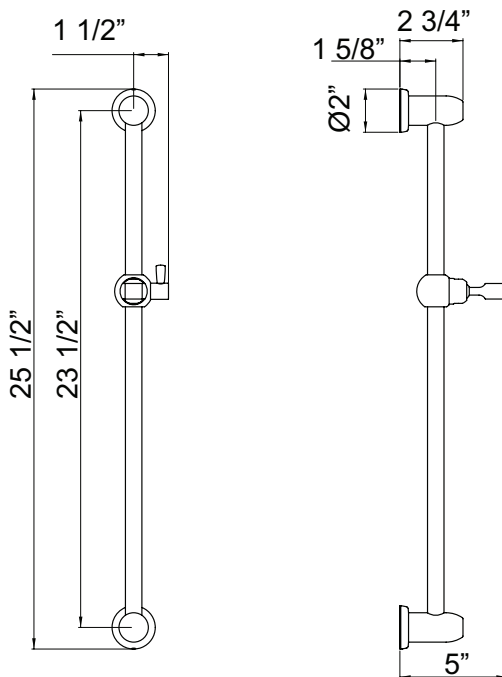

SPECIFICATIONS

DESCRIPTION

- Length can be cut down
- Ø 3/4" (19mm) slide bar
- Complements Holborn™ collection and other transitional designs

WARRANTY

- Most products or parts carry "Limited Warranties" against manufacturing defects. For US customers please visit houseofrohl.com/support and for Canadian customers please visit houseofrohl.ca/support for complete product and finish warranty.

ONTARIO
houseofrohl.ca/support
1-800-287-5354

SPÉCIFICATIONS

DESCRIPTION

- La longueur peut être réduite
- Barre Ø 19mm (3/4")
- Complète la collection Holborn^{MC} et autres collections de style transitionnel

Rail de douche 26"

MODÈLES: U.5840

For warranty or additional information, contact:

U.S.A.
houseofrohl.com/support
1-800-777-9762

QUEBEC / MARITIMES / WESTERN CANADA
QUÉBEC / MARITIMOS / OUEST CANADIEN
QUEBEC / MARITIMOS / CANADA OCCIDENTAL
houseofrohl.ca/support
1-866-473-8442

ONTARIO
houseofrohl.ca/support
1-800-287-5354

ESPECIFICACIONES

DESCRIPCIÓN

- La longitud se puede reducir
- Barra Ø 19mm (3/4")
- Complementa la colección Holborn™ y otras colecciones de estilos de transición