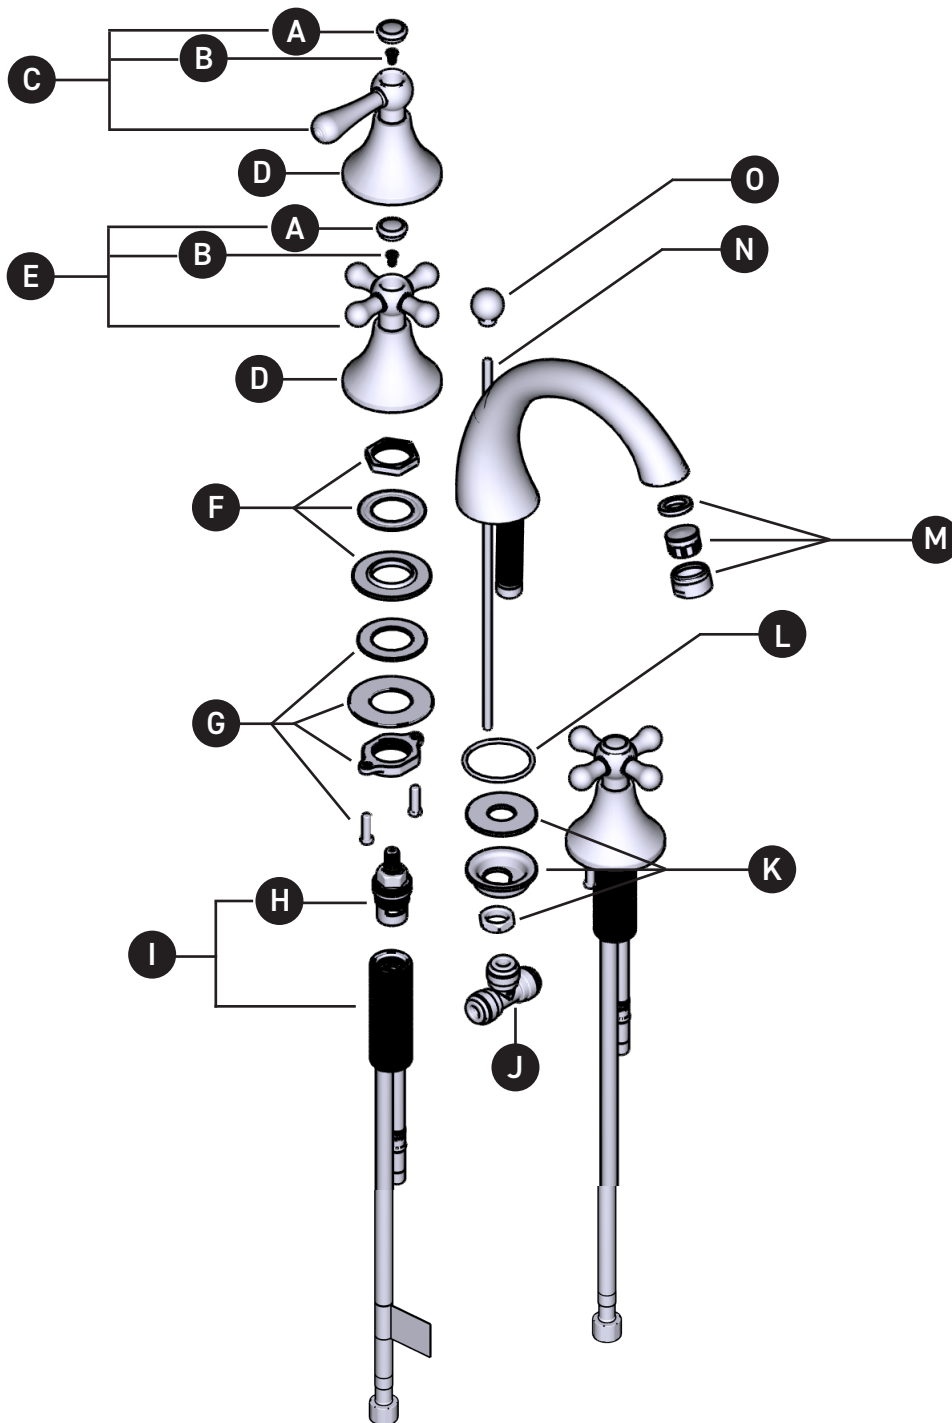

ORDER BY PART NUMBER

FI08

8" Lavatory Faucet

ID	Kit Number	Finish
*A	1936	See below
B	140-070	N/A
*C	1136	See below
*D	2297	See below
*E	1291	See below
F	7302	N/A
G	S7-460	N/A
H	S401-079 (Hot)	N/A
	S401-080 (Cold)	N/A
I	S0-502-B (Cold)	N/A
	S0-502-R (Hot)	N/A
J	S7-328	N/A
K	S7-436	N/A
L	S220-420	N/A
*M	S6-560-15 (1.5gpm / 5.7l/min)	See below
	S6-560-12 (1.2gpm / 4.6l/min)	See below
	S6-560-10 (1.0gpm / 3.8l/min)	See below
	S6-560-05 (0.5gpm / 1.9l/min)	See below
*N	315-149	See below
*O	313-176	See below

***Finish Determined by Suffix**

Finish	Description
C	Chrome
BN	Brushed Nickel (PVD)

U.S.A.
HOUSEOFROHL.COM
1-800-777-9762

QUEBEC / MARITIMES / WESTERN CANADA
QUÉBEC / MARITIMES / OUEST CANADIEN
QUEBEC / MARITIMOS / CANADA OCCIDENTAL
HOUSEOFROHL.CA
1-866-473-8442

ONTARIO
HOUSEOFROHL.CA
1-888-287-5354

A DISTINCTIVE MEMBER OF THE HOUSE OF ROHL
UN MEMBRE DISTINCTIF DE HOUSE OF ROHL
MIEMBRO DISTINTIVO DE LA FAMILIA HOUSE OF ROHL

FI08

Robinet de lavabo 8"

VEUILLEZ EFFECTUER VOTRE COMMANDE PAR N° DE PIÈCE

N° d'id.	N° de trousse	Fini
*A	1936	Voir ci-dessous
B	140-070	N/A
*C	1136	Voir ci-dessous
*D	2297	Voir ci-dessous
*E	1291	Voir ci-dessous
F	7302	N/A
G	S7-460	N/A
H	S401-079 (Chaud)	N/A
	S401-080 (Froid)	N/A
I	S0-502-B (Froid)	N/A
	S0-502-R (Chaud)	N/A
J	S7-328	N/A
K	S7-436	N/A
L	S220-420	N/A
*M	S6-560-15 (1.5gpm / 5.7l/min)	Voir ci-dessous
	S6-560-12 (1.2gpm / 4.6l/min)	Voir ci-dessous
	S6-560-10 (1.0gpm / 3.8l/min)	Voir ci-dessous
	S6-560-05 (0.5gpm / 1.9l/min)	Voir ci-dessous
*N	315-149	Voir ci-dessous
*O	313-176	Voir ci-dessous