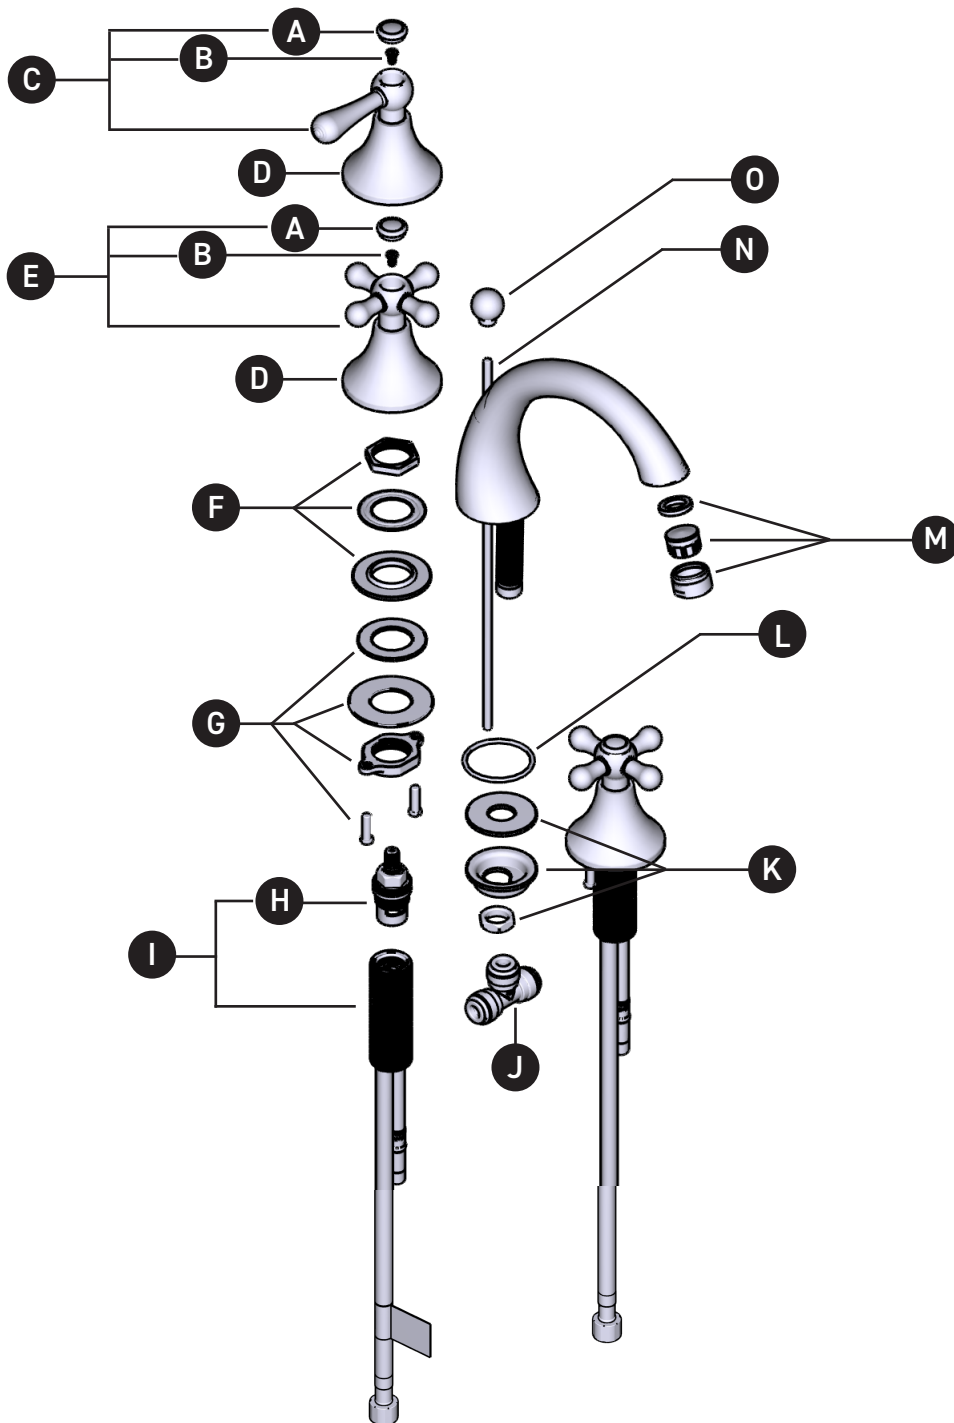

ORDER BY PART NUMBER

FI08

8" Lavatory Faucet

ID	Kit Number	Finish
*A	1936	See below
B	140-070	N/A
*C	1136	See below
*D	2297	See below
*E	1291	See below
F	7302	N/A
G	S7-460	N/A
H	S401-079 (Hot)	N/A
	S401-080 (Cold)	N/A
I	S0-502-B (Cold)	N/A
	S0-502-R (Hot)	N/A
J	S7-328	N/A
K	S7-436	N/A
L	S220-420	N/A
*M	S6-560-15 (1.5gpm / 5.7l/min)	See below
	S6-560-12 (1.2gpm / 4.6l/min)	See below
	S6-560-10 (1.0gpm / 3.8l/min)	See below
	S6-560-05 (0.5gpm / 1.9l/min)	See below
*N	315-149	See below
*O	313-176	See below

***Finish Determined by Suffix**

Finish	Description
C	Chrome
BN	Brushed Nickel (PVD)

U.S.A.
HOUSEOFROHL.COM
1-800-777-9762

QUEBEC / MARITIMES / WESTERN CANADA
QUÉBEC / MARITIMES / OUEST CANADIEN
QUEBEC / MARITIMOS / CANADA OCCIDENTAL
HOUSEOFROHL.CA
1-866-473-8442

ONTARIO
HOUSEOFROHL.CA
1-888-287-5354

A DISTINCTIVE MEMBER OF THE HOUSE OF ROHL
UN MEMBRE DISTINCTIF DE HOUSE OF ROHL
MIEMBRO DISTINTIVO DE LA FAMILIA HOUSE OF ROHL

FI08

Robinet de lavabo 8"

VEUILLEZ EFFECTUER VOTRE COMMANDE PAR N° DE PIÈCE

N° d'id.	N° de trousse	Fini
*A	1936	Voir ci-dessous
B	140-070	N/A
*C	1136	Voir ci-dessous
*D	2297	Voir ci-dessous
*E	1291	Voir ci-dessous
F	7302	N/A
G	S7-460	N/A
H	S401-079 (Chaud)	N/A
	S401-080 (Froid)	N/A
I	S0-502-B (Froid)	N/A
	S0-502-R (Chaud)	N/A
J	S7-328	N/A
K	S7-436	N/A
L	S220-420	N/A
*M	S6-560-15 (1.5gpm / 5.7l/min)	Voir ci-dessous
	S6-560-12 (1.2gpm / 4.6l/min)	Voir ci-dessous
	S6-560-10 (1.0gpm / 3.8l/min)	Voir ci-dessous
	S6-560-05 (0.5gpm / 1.9l/min)	Voir ci-dessous
*N	315-149	Voir ci-dessous
*O	313-176	Voir ci-dessous