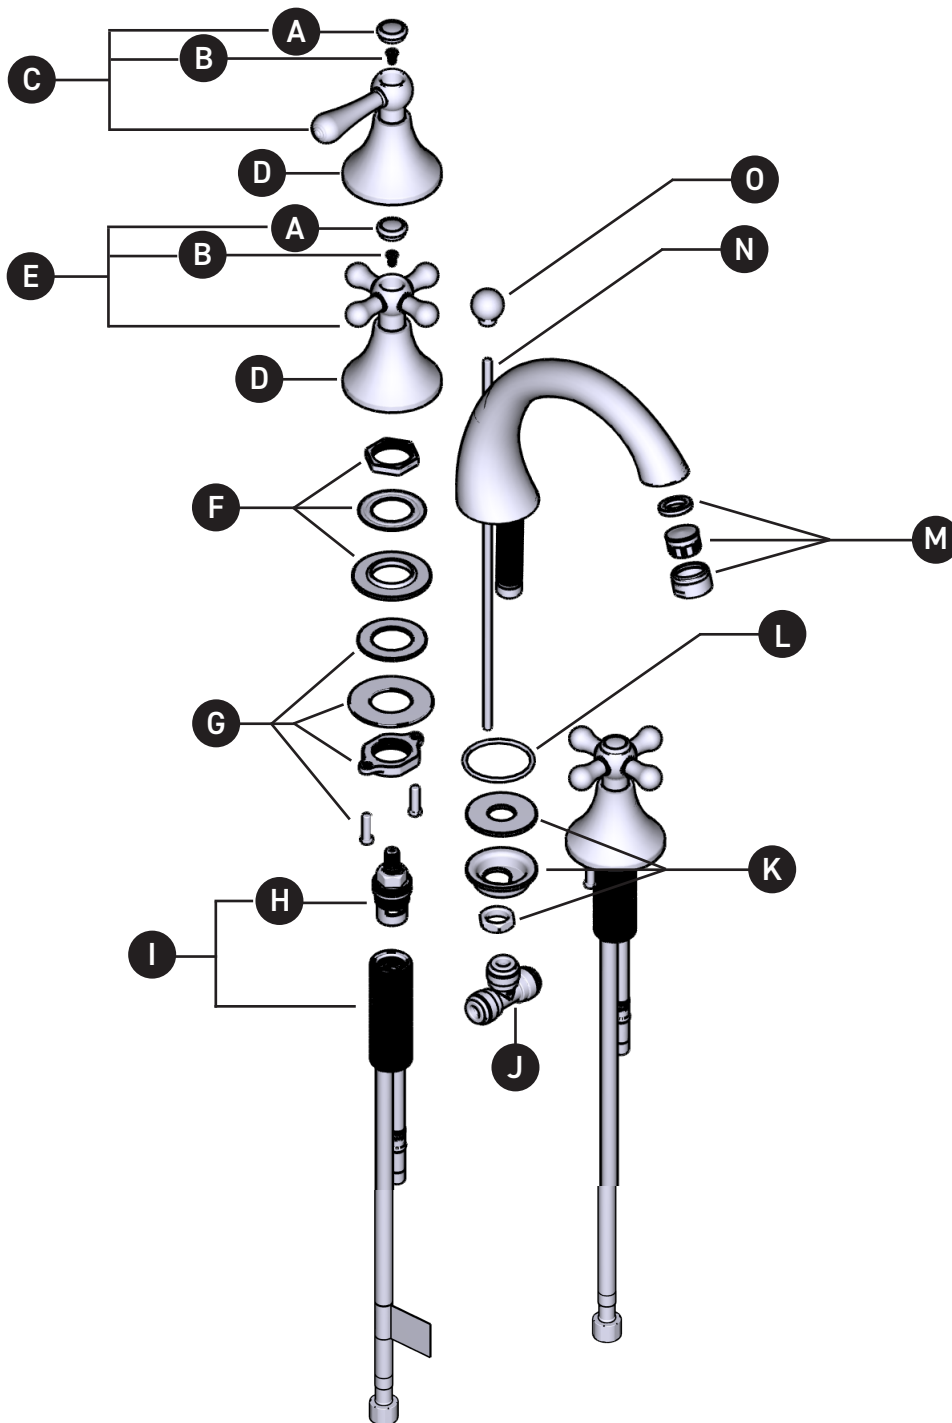

ORDENAR POR NÚMERO DE PIEZA

Nº de ident.	Nº de kit	Acabado
*A	1936	Ver a continuación
B	140-070	N/A
*C	1136	Ver a continuación
*D	2297	Ver a continuación
*E	1291	Ver a continuación
F	7302	N/A
G	S7-460	N/A
H	S401-079 (Caliente)	N/A
	S401-080 (Frío)	N/A
I	S0-502-B (Frío)	N/A
	S0-502-R (Caliente)	N/A
J	S7-328	N/A
K	S7-436	N/A
L	S220-420	N/A
*M	S6-560-15 (1.5gpm / 5.7l/min)	Ver a continuación
	S6-560-12 (1.2gpm / 4.6l/min)	Ver a continuación
	S6-560-10 (1.0gpm / 3.8l/min)	Ver a continuación
	S6-560-05 (0.5gpm / 1.9l/min)	Ver a continuación
*N	315-149	Ver a continuación
*O	313-176	Ver a continuación

*Acabado determinado por Suffix

Acabado	Descripción
C	Cromo
BN	Níquel cepillado (PVD)

U.S.A.
HOUSEOFROHL.COM
1-800-777-9762

QUEBEC / MARITIMES / WESTERN CANADA
QUÉBEC / MARITIMES / OUEST CANADIEN
QUEBEC / MARITIMOS / CANADA OCCIDENTAL
HOUSEOFROHL.CA
1-866-473-8442

ONTARIO
HOUSEOFROHL.CA
1-888-287-5354

A DISTINCTIVE MEMBER OF THE HOUSE OF ROHL
UN MEMBRE DISTINCTIF DE HOUSE OF ROHL
MIEMBRO DISTINTIVO DE LA FAMILIA HOUSE OF ROHL