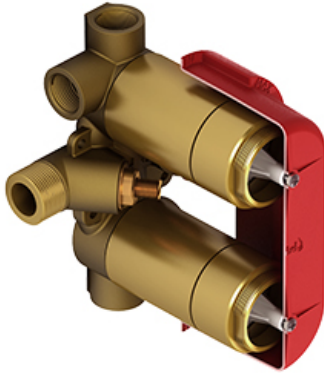

Brut de valve double 4 voies coaxiale, Type T/P
(thermo/pression équilibrée)

R46

Spécifications

Descriptions

- Brut seul
- Entrée d'eau ¾" mâle NPT
- Doit être alimentée en minimum ¾" PEX, ¾" PEX EXPANSION ou ½" cuivre
- Quatre sorties ½" femelles NPT
- Valves de service
- Capuchon d'essai
- Commandez la garniture TXX46XX ou TXX88XX pour compléter

Couleur disponible

- :

Certifications

- CSA B125.1
- ASME A112.18.1
- ASSE 1016
- Approbation CMR248

UPC®

Les dimensions, les modèles et les finis présentés peuvent différer.

Garantie

Le produit **Riobel Inc.** que vous venez d'acquérir est couvert par une garantie À VIE limitée contre tout vice de fabrication sur les pièces et les finis chrome, PVS et noirs et toutes les pièces actives à partir de la date d'achat. Les autres finis, notamment les plastiques, sont garantis un an. Tous les composants électriques et électroniques sont couverts par une garantie limitée de 5 ans.

Service à la clientèle

Ontario, Ouest Canadien : 888-287-5354 Québec, Maritimes, États-Unis : 866-473-8442

2020.11.06