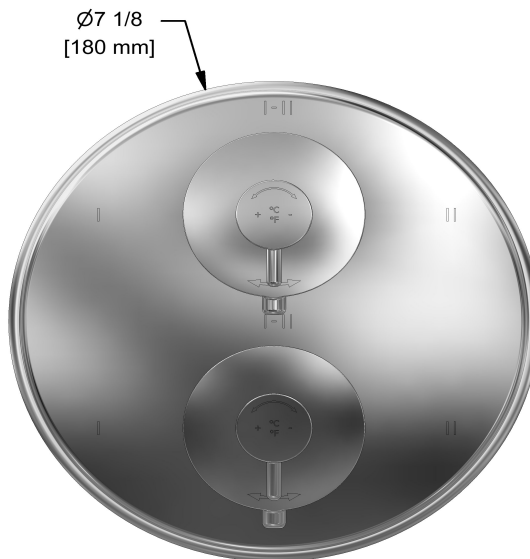

Les dimensions, les modèles et les finis présentés peuvent différer.

Garantie

Le produit **Riobel Inc.** que vous venez d'acquérir est couvert par une garantie À VIE limitée contre tout vice de fabrication sur les pièces et les finis chrome, PVS et noirs et toutes les pièces actives à partir de la date d'achat. Les autres finis, notamment les plastiques, sont garantis un an. Tous les composants électriques et électroniques sont couverts par une garantie limitée de 5 ans.

Service à la clientèle

Ontario, Ouest Canadien : 888-287-5354 Québec, Maritimes, États-Unis : 866-473-8442

2020.11.06