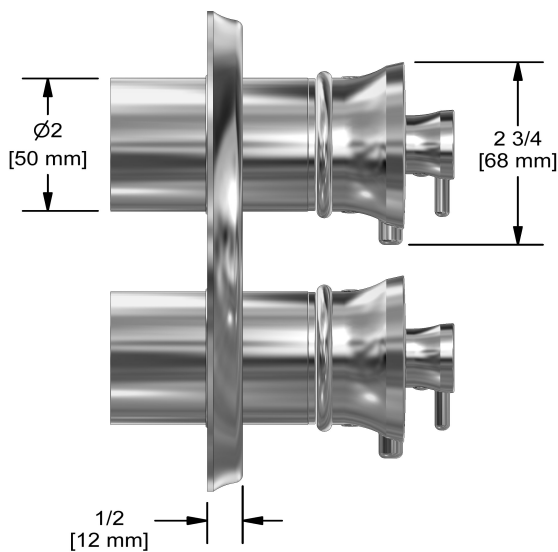

Les dimensions, les modèles et les finis présentés peuvent différer.

Garantie

Le produit **Riobel Inc.** que vous venez d'acquérir est couvert par une garantie À VIE limitée contre tout vice de fabrication sur les pièces et les finis chrome, PVS et noirs et toutes les pièces actives à partir de la date d'achat. Les autres finis, notamment les plastiques, sont garantis un an. Tous les composants électriques et électroniques sont couverts par une garantie limitée de 5 ans.

Service à la clientèle

Ontario, Ouest Canadien : 888-287-5354 Québec, Maritimes, États-Unis : 866-473-8442

2020.11.06