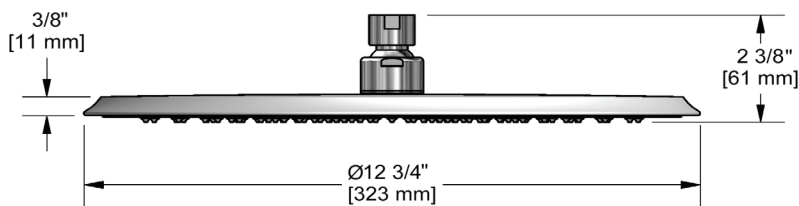

Tête de douche 32 cm (13")

MODÈLES : 412

UPC®

For warranty or additional information, contact:

US Customers

U.S.A.
houseofrohl.com/support
1-800-777-9762

QUEBEC / MARITIMES / WESTERN CANADA
QUÉBEC / MARITIMES / OUEST CANADIEN
QUEBEC / MARITIMOS / CANADA OCCIDENTAL
houseofrohl.ca/support
1-866-473-8442