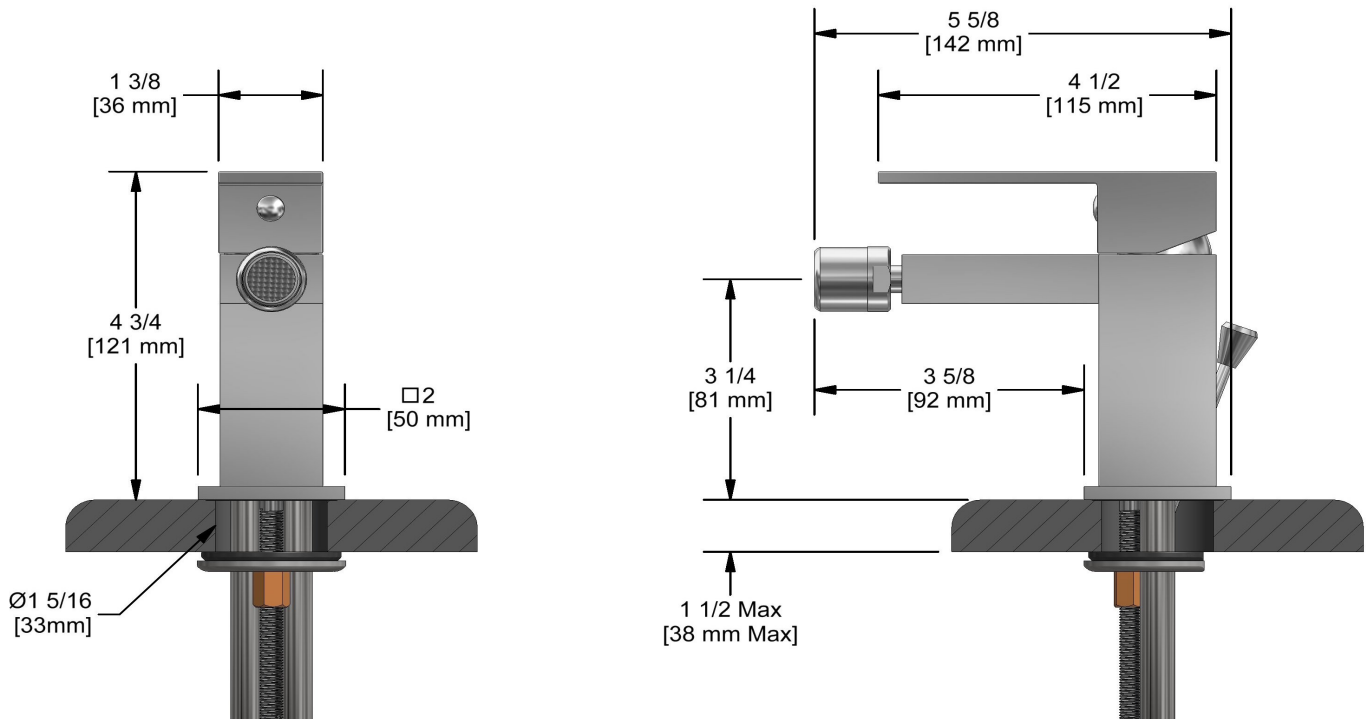

Sizes, models and finishes may differ from those presented.

Warranty

This **Riobel PRO**, product you have purchased carries a Limited LIFETIME warranty on their cartridge. All working parts and finishes are guaranteed for a period of five (5) years from the initial purchase date against all manufacturing defects. All electric and/or electronic parts are covered by a 5-years limited warranty. The warranty offered on our products will be honored only if the installation is performed by a certified master plumber.

Customer Service

Ontario, West Canada : 888-287-5354 Quebec, Maritimes, United States : 866-473-8442