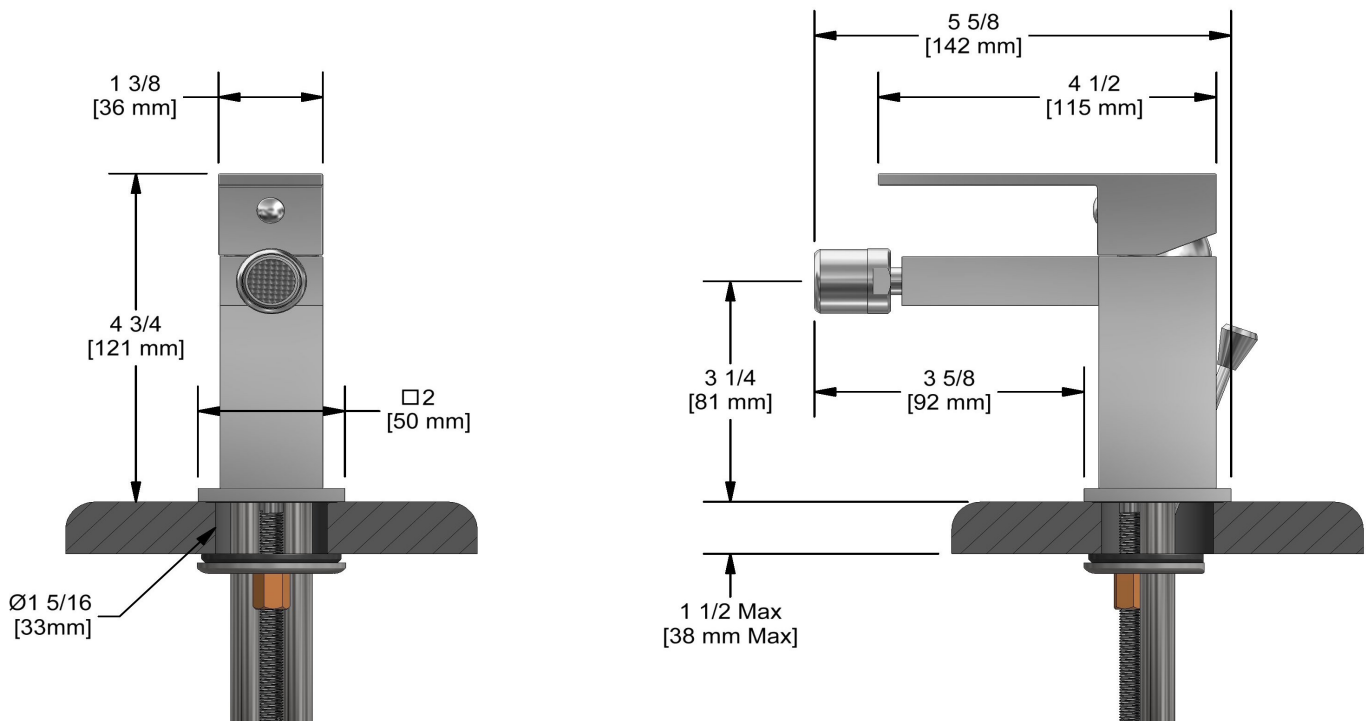

Robinet monotrou de bidet
QA13

Spécifications

Descriptions

- Drain mécanique avec tige
- Cartouche de céramique
- Speedway 3/8" compression

Certifications

- CSA B125.1
- ASME A112.18.1
- ADA

Les dimensions, les modèles et les finis présentés peuvent différer.

Service à la clientèle

Ontario, Ouest Canadien : 888-287-5354 Québec, Maritimes, États-Unis : 866-473-8442

Single hole bidet faucet
QA13

Specifications

Descriptions

- Pop-up drain
- Ceramic cartridge
- 3/8" speedway compression