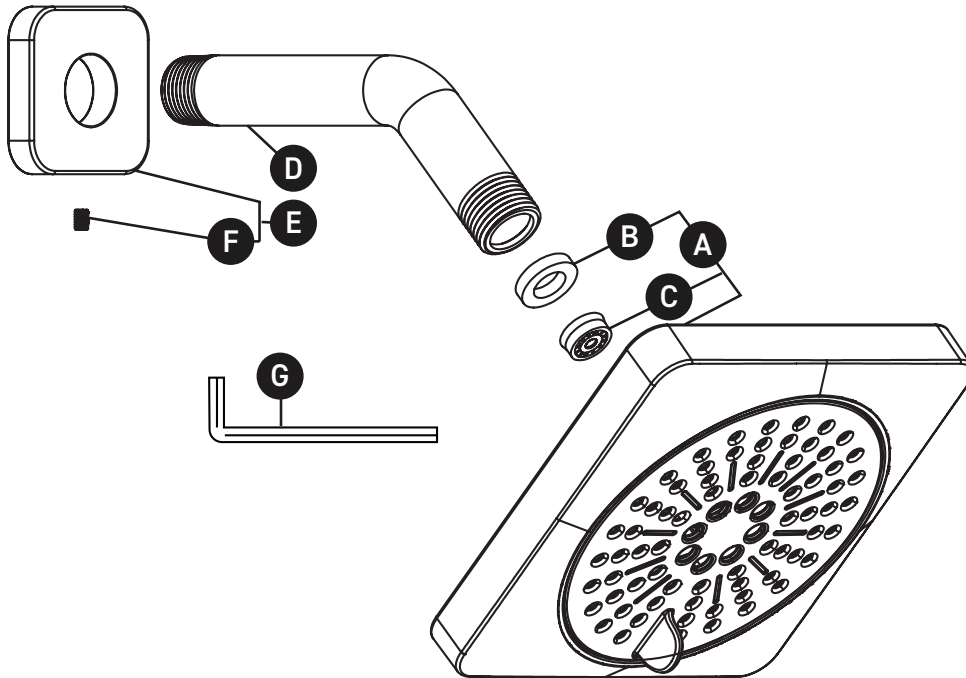

ORDER BY PART NUMBER

ILLUSTRATED PARTS

376

5" 6-Function Showerhead With Arm

ID	Kit Number	Finish
A*	4244	See below
B	302-309	N/A
C	S6-528-18 [1.8gpm / 6.8l/min]	N/A
	S6-528-15 [1.5gpm / 5.7l/min]	N/A
D*	035-004	See below
E*	2572	See below
F	142-060	N/A
G	504-020	N/A

PIEZAS ILUSTRADAS

376

Cabezal de ducha de 5" con 6 funciones y brazo

ID	Referencia del kit	Acabado
A*	4244	Ver más abajo
B	302-309	N/A
C	S6-528-18 (1.8gpm / 6.8l/min)	N/A
	S6-528-15 (1.5gpm / 5.7l/min)	N/A
D*	035-004	Ver más abajo
E*	2572	Ver más abajo
F	142-060	N/A
G	504-020	N/A