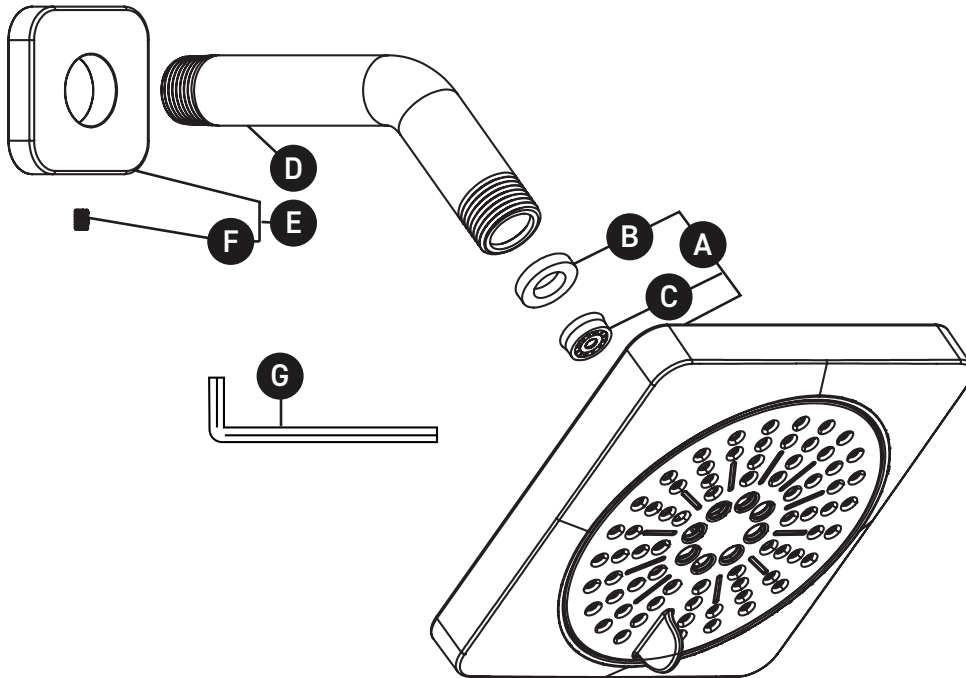

ORDER BY PART NUMBER

ILLUSTRATED PARTS

376

5" 6-Function Showerhead With Arm

ID	Kit Number	Finish
A*	4244	See below
B	302-309	N/A
C	S6-528-18 [1.8gpm / 6.8l/min]	N/A
	S6-528-15 [1.5gpm / 5.7l/min]	N/A
D*	035-004	See below
E*	2572	See below
F	142-060	N/A
G	504-020	N/A

ONTARIO
houseofrohl.ca/support
1-800-287-5354

VEUILLEZ EFFECTUER VOTRE COMMANDE
PAR NO DE RÉFÉRENCE

ILLUSTRATIONS DES PIÈCES

376

Tête de douche 2 jets avec bra

ID	Référence du kit	Finition
A*	4244	Voir ci-dessous
B	302-309	N/A
C	S6-528-18 (1.8gpm / 6.8l/min)	N/A
	S6-528-15 (1.5gpm / 5.7l/min)	N/A
D*	035-004	Voir ci-dessous
E*	2572	Voir ci-dessous
F	142-060	N/A
G	504-020	N/A

PIEZAS ILUSTRADAS

376

Cabezal de ducha de 5" con 6 funciones y brazo

ID	Referencia del kit	Acabado
A*	4244	Ver más abajo
B	302-309	N/A
C	S6-528-18 (1.8gpm / 6.8l/min)	N/A
	S6-528-15 (1.5gpm / 5.7l/min)	N/A
D*	035-004	Ver más abajo
E*	2572	Ver más abajo
F	142-060	N/A
G	504-020	N/A