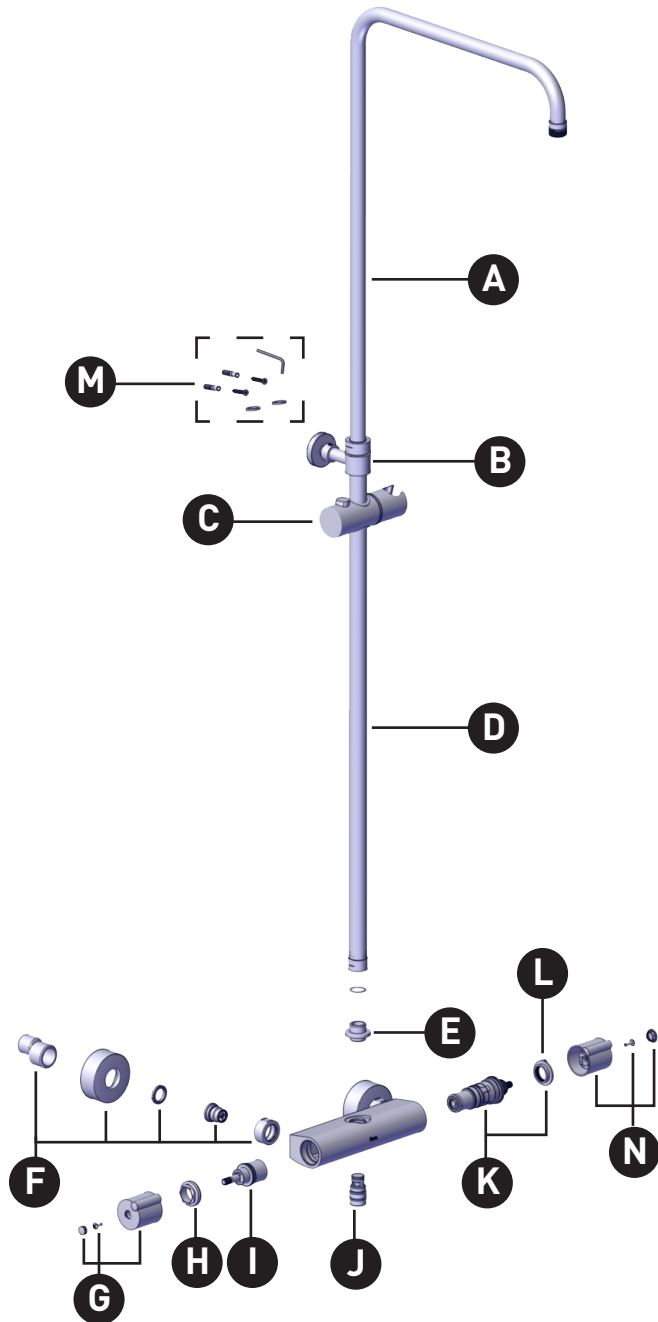

ORDER BY PART NUMBER

ILLUSTRATED PARTS

C82

Exposed Wall Mount Thermostatic Shower
With Diverter

ID	Kit Number	Finish
A	218662	N/A
B	218663	N/A
*C	218664	See below
*D	218668	See below
E	218671	N/A
*F	218672 (x2)	See below
*G	218677	See below
H	218687	N/A
I	218686	N/A
*J	218683	See below
K	218675	N/A
L	218676	N/A
M	218688	N/A
*N	218678	See below

ONTARIO
houseofrohl.ca/support
1-800-287-5354

Riobel

PERRIN & ROWE
LONDON

victoria ⊕ albert®

ROHL

VEUILLEZ EFFECTUER VOTRE COMMANDE
PAR NO DE RÉFÉRENCE

ILLUSTRATIONS DES PIÈCES

C82

Colonne de douche thermostatique exposée avec
déviateur et support à douchette coulissant

ID	Référence du kit	Finition
A	218662	N/A
B	218663	N/A
*C	218664	Voir ci-dessous
*D	218668	Voir ci-dessous
E	218671	N/A
*F	218672 (x2)	Voir ci-dessous
*G	218677	Voir ci-dessous
H	218687	N/A
I	218686	N/A
*J	218683	Voir ci-dessous
K	218675	N/A
L	218676	N/A
M	218688	N/A
*N	218678	Voir ci-dessous