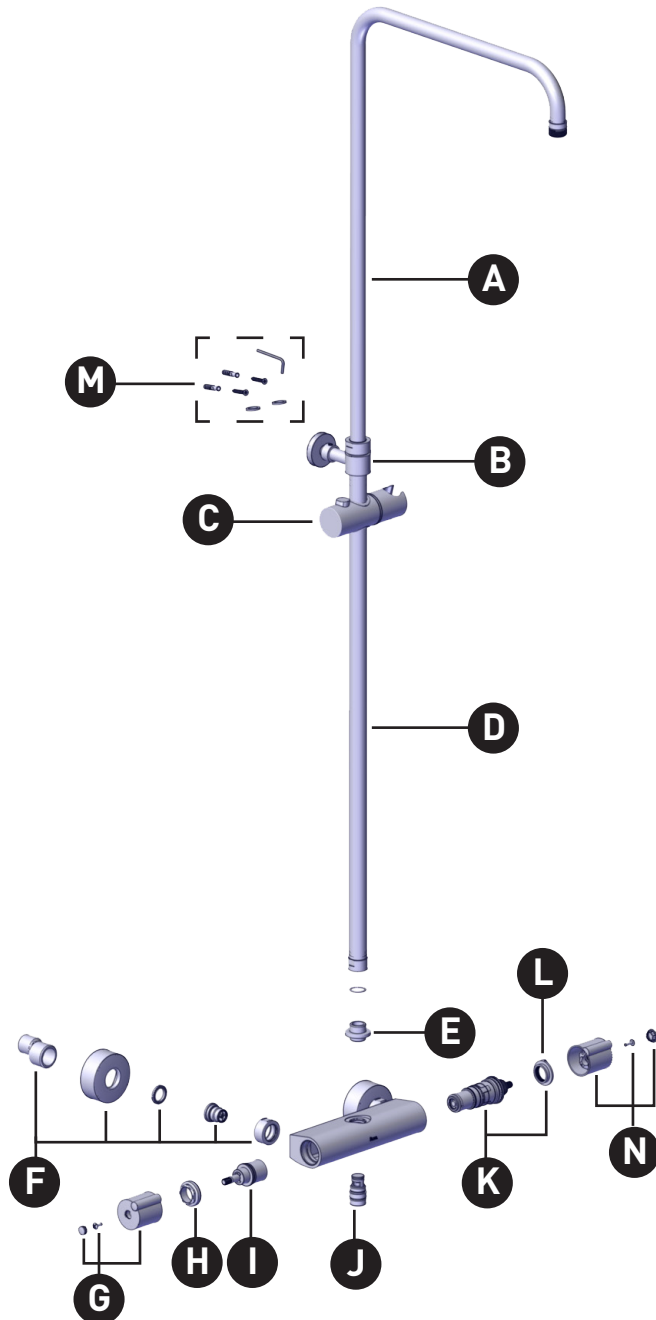

ORDER BY PART NUMBER

ILLUSTRATED PARTS

C82

Exposed Wall Mount Thermostatic Shower
With Diverter

ID	Kit Number	Finish
A	218662	N/A
B	218663	N/A
*C	218664	See below
*D	218668	See below
E	218671	N/A
*F	218672 (x2)	See below
*G	218677	See below
H	218687	N/A
I	218686	N/A
*J	218683	See below
K	218675	N/A
L	218676	N/A
M	218688	N/A
*N	218678	See below

***Finish Determined by Suffix**

Finish

APC
PN
STN

Description

Polished Chrome
Polished Nickel
Satin Nickel

For warranty or additional information, contact:

U.S.A.
houseofrohl.com/support
1-800-777-9762

QUEBEC / MARITIMES / WESTERN CANADA
QUÉBEC / MARITIMES / OUEST CANADIEN
QUEBEC / MARITIMOS / CANADA OCCIDENTAL
houseofrohl.ca/support
1-866-473-8442

ONTARIO
houseofrohl.ca/support
1-800-287-5354

Riobel

PERRIN & ROWE
LONDON

victoria ⊕ albert®

ROHL

VEUILLEZ EFFECTUER VOTRE COMMANDE
PAR NO DE RÉFÉRENCE

ILLUSTRATIONS DES PIÈCES

C82

Colonne de douche thermostatique exposée avec
déviateur et support à douchette coulissant

ID	Référence du kit	Finition
A	218662	N/A
B	218663	N/A
*C	218664	Voir ci-dessous
*D	218668	Voir ci-dessous
E	218671	N/A
*F	218672 (x2)	Voir ci-dessous
*G	218677	Voir ci-dessous
H	218687	N/A
I	218686	N/A
*J	218683	Voir ci-dessous
K	218675	N/A
L	218676	N/A
M	218688	N/A
*N	218678	Voir ci-dessous