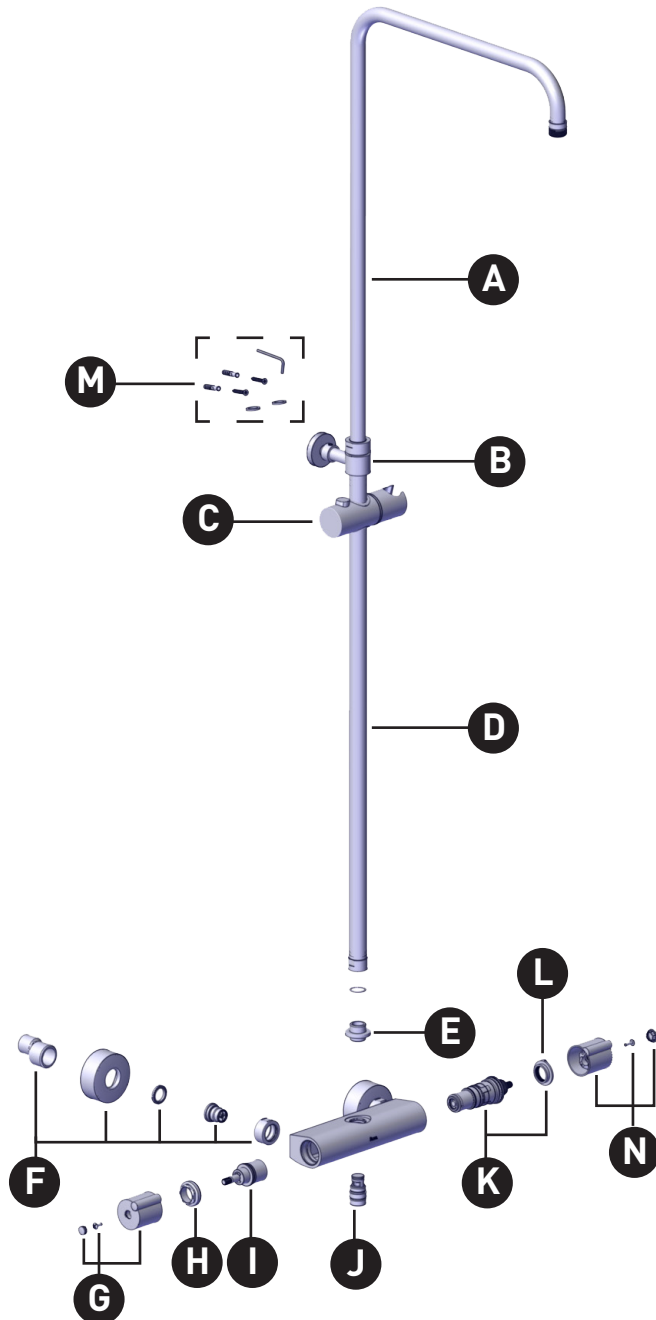

ORDER BY PART NUMBER

ILLUSTRATED PARTS

C82

Exposed Wall Mount Thermostatic Shower
With Diverter

ID	Kit Number	Finish
A	218662	N/A
B	218663	N/A
*C	218664	See below
*D	218668	See below
E	218671	N/A
*F	218672 (x2)	See below
*G	218677	See below
H	218687	N/A
I	218686	N/A
*J	218683	See below
K	218675	N/A
L	218676	N/A
M	218688	N/A
*N	218678	See below

Colonne de douche thermostatique exposée avec
déviateur et support à douchette coulissant

ID	Référence du kit	Finition
A	218662	N/A
B	218663	N/A
*C	218664	Voir ci-dessous
*D	218668	Voir ci-dessous
E	218671	N/A
*F	218672 (x2)	Voir ci-dessous
*G	218677	Voir ci-dessous
H	218687	N/A
I	218686	N/A
*J	218683	Voir ci-dessous
K	218675	N/A
L	218676	N/A
M	218688	N/A
*N	218678	Voir ci-dessous

ONTARIO
houseofrohl.ca/support
1-800-287-5354

Riobel

PERRIN & ROWE
LONDON

victoria ⊕ albert®

ROHL

PEDIR POR NÚMERO DE REFERENCIA

PIEZAS ILUSTRADAS

C82

Regadera termostática de instalación en la pared con desviador

ID	Referencia del kit	Acabado
A	218662	N/A
B	218663	N/A
*C	218664	Ver más abajo
*D	218668	Ver más abajo
E	218671	N/A
*F	218672 (x2)	Ver más abajo
*G	218677	Ver más abajo
H	218687	N/A
I	218686	N/A
*J	218683	Ver más abajo
K	218675	N/A
L	218676	N/A
M	218688	N/A
*N	218678	Ver más abajo