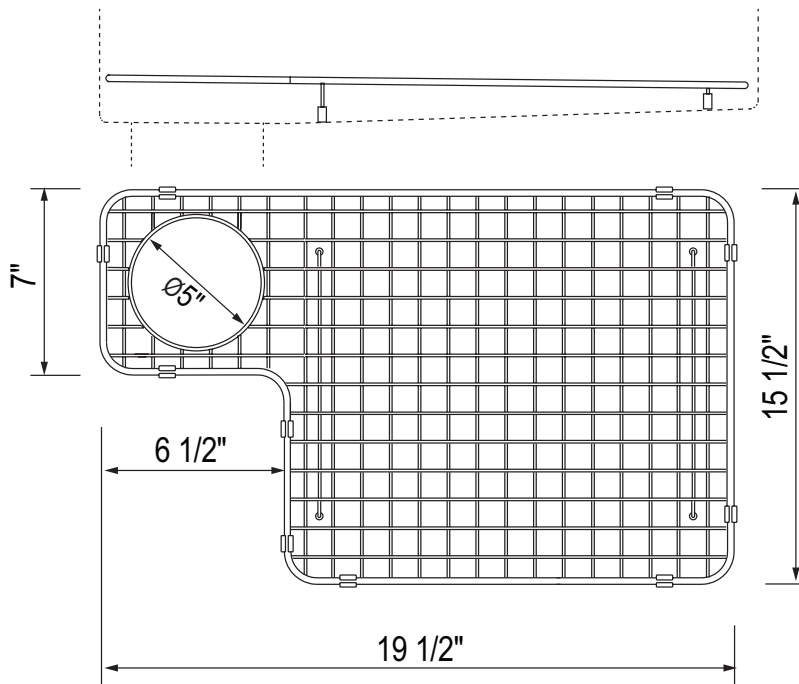

For warranty or additional information, contact:

U.S.A.
houseofrohl.com/support
1-800-777-9762

QUEBEC / MARITIMES / WESTERN CANADA
QUÉBEC / MARITIMES / OUEST CANADIEN
QUEBEC / MARITIMOS / CANADA OCCIDENTAL
houseofrohl.ca/support
1-866-473-8442

ONTARIO
houseofrohl.ca/support
1-800-287-5354