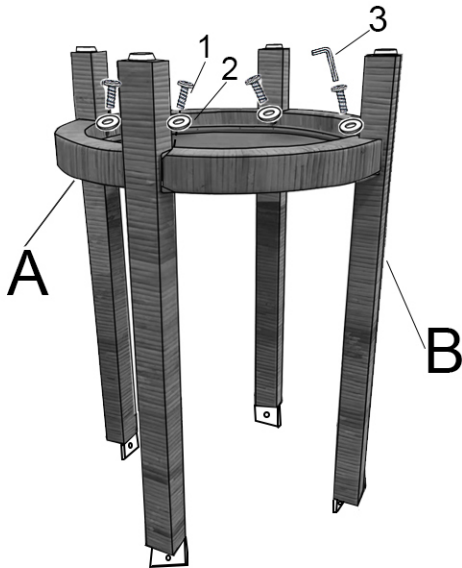

## ITEM NO:228255

### Parts required

1		Bolt	Φ5*25MML	8pcs
2		Flat washer	Φ5MM	8pcs
3		Allen wrench		1pc

A		1pc
B		4pcs
C		1pc

1.

2.

3.