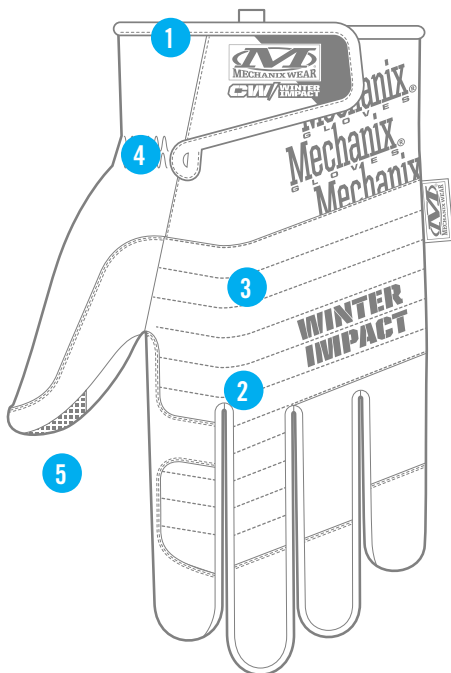

COLDWEATHER WINTER IMPACT

3M Thinsulate
INSULATION

PROTECTION DES MAINS CONTRE LE FROID

Quand le froid arrive, prenez donc une paire de gants Winter Impact pour affronter les éléments. La doublure du gant est entièrement en micro-polaire pour un grand confort et le C40 3M™ Thinsulate™ enferme l'air chaud pour aider à réguler la température du corps dans le froid mordant. La coque en polyester imperméable robuste du Winter Impact comprend un rembourrage des articulations en mousse EVA pour protéger le dos de vos mains contre les impacts imprévus et l'abrasion quand vous travaillez. Le côté actif du Winter Impact comprend des fils élastiques résistants et une accroche en Armortex® collant pour vous aider à surmonter le mauvais temps.

RÉSISTANCE CONTRE LES IMPACTS

Un rembourrage en mousse EVA sur les articulations absorbe les impacts et protège vos mains contre l'abrasion.

ACCROCHE

L'Armortex® offre une puissance d'accroche durable sous la pluie, le grésil et la neige.

COLDWEATHER WINTER IMPACT

COULEURS DISPONIBLES

MCW-WA NOIR

XXXS	XXS	XS	S	M	L	XL	XXL	XXXL
05	06	07	08	09	10	11	12	13

CARACTÉRISTIQUES

1. Les poignets étendus de style gantelet protègent les poignets des éléments.
2. Un rembourrage en mousse EVA sur les articulations absorbe les impacts et protège vos mains contre l'abrasion.
3. C40 3M™ Thinsulate™ qui enferme l'air chaud pour aider à réguler la température de votre corps dans le froid mordant.
4. Fabrication en nylon imperméable pour protéger des éléments.
5. L'accroche en Armortex® offre une puissance d'accroche durable sous la pluie, le grésil et la neige.