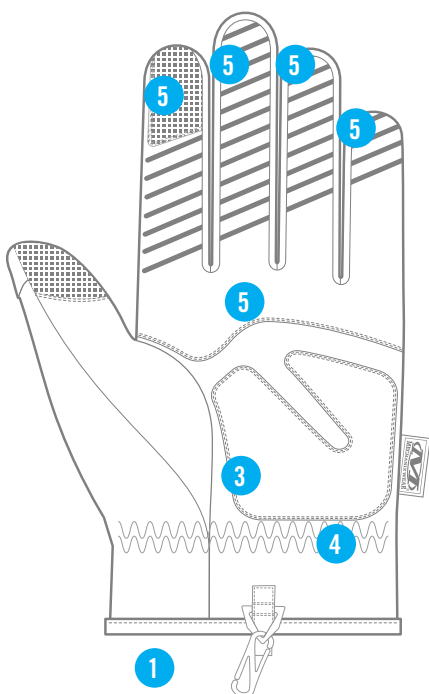

POUR PLUS D'INFORMATIONS :

Réf. : Cold Weather Winter Impact

États-Unis
1-800-222-4296
CANADA
1-877-278-5822

Mechanix Wear, Inc.
28525 Witherspoon Parkway
Valencia CA 91355
(États-Unis)
www.mechanix.com