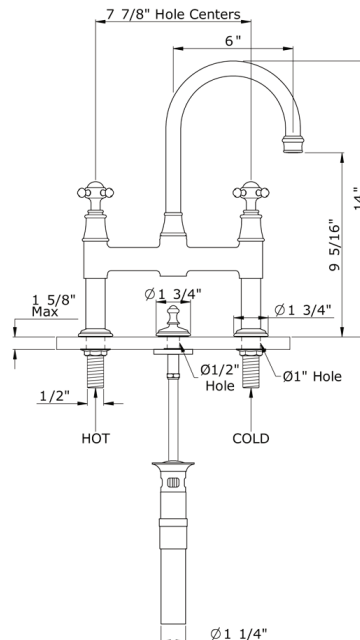

For warranty or additional information, contact:

U.S.A.
houseofrohl.com/support
1-800-777-9762

QUEBEC / MARITIMES / WESTERN CANADA
QUÉBEC / MARITIMES / OUEST CANADIEN
QUEBEC / MARITIMOS / CANADA OCCIDENTAL
houseofrohl.ca/support
1-866-473-8442

ONTARIO
houseofrohl.ca/support
1-800-287-5354