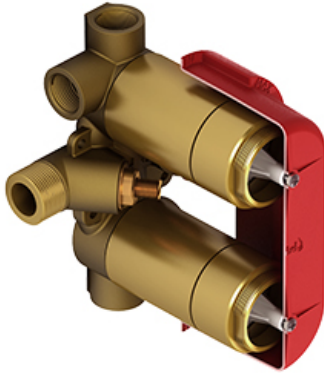

Brut de valve double 4 voies coaxiale, Type T/P
(thermo/pression équilibrée)

R46

Spécifications

Descriptions

- Brut seul
- Entrée d'eau 3/4" mâle NPT
- Doit être alimentée en minimum 3/4" PEX, 3/4" PEX EXPANSION ou 1/2" cuivre
- Quatre sorties 1/2" femelles NPT
- Valves de service
- Capuchon d'essai
- Commandez la garniture TXX46XX ou TXX88XX pour compléter

Couleur disponible

- :

Certifications

- CSA B125.1
- ASME A112.18.1
- ASSE 1016
- Approbation CMR248

UPC®

Les dimensions, les modèles et les finis présentés peuvent différer.

Garantie

Le produit **Riobel Inc.** que vous venez d'acquérir est couvert par une garantie À VIE limitée contre tout vice de fabrication sur les pièces et les finis chrome, PVS et noirs et toutes les pièces actives à partir de la date d'achat. Les autres finis, notamment les plastiques, sont garantis un an. Tous les composants électriques et électroniques sont couverts par une garantie limitée de 5 ans.

Service à la clientèle

Ontario, Ouest Canadien : 888-287-5354 Québec, Maritimes, États-Unis : 866-473-8442

2020.11.07