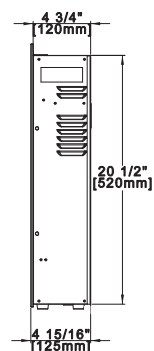

Transformez l'apparence d'une pièce en suspendant le foyer électrique mural CEFL42FH-1 de Continental sur le mur. Ne nécessitant pas de conduite de gaz ni de système d'évacuation, il suffit d'accrocher ce foyer électrique au mur de n'importe quelle pièce et de contrôler le débit de chaleur, la hauteur, la luminosité et la couleur de la flamme au simple toucher d'un bouton. L'installation de ce tout nouveau foyer électrique mural de Continental dans la pièce de votre choix fera toute la différence.

Avantages concurrentiels

- Lumières DEL à haute intensité qui nécessitent peu d'entretien et qui sont visibles tant de jour que de nuit
- Profil ultramince
- Peut être entièrement encastré dans un mur pour un aspect affleurant ou suspendu facilement au mur grâce au support intégré

Caractéristiques et avantages

- Se branche dans une prise murale de 120 V
- Convient pour installation dans toutes les pièces incluant les chambres à coucher, les chambres studio et les maisons mobiles
- Cache-fil pouvant être peint inclus (cache le cordon et peut être peint afin de s'agencer avec le décor)
- Lit de braises de verre qui rehausse l'éclat du jeu de flammes
- Choix d'un jeu de flammes bleu, orange, ou une combinaison des deux
- Télécommande pratique qui ajuste l'intensité et la couleur du jeu de flammes, la soufflerie, la chaleur et la minuterie
- Jusqu'à 5000 BTU
- Surface de vision : 32 9/16 po L x 12 po H
- 1500 watts