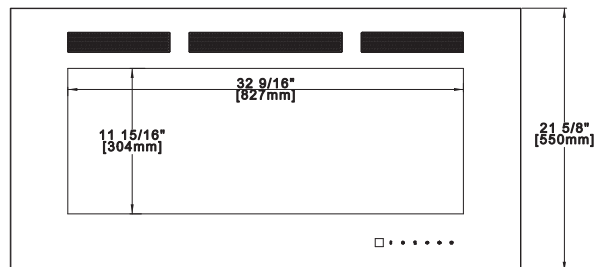

Transformez l'apparence d'une pièce en suspendant le foyer électrique mural CEFL42FH-1 de Continental sur le mur. Ne nécessitant pas de conduite de gaz ni de système d'évacuation, il suffit d'accrocher ce foyer électrique au mur de n'importe quelle pièce et de contrôler le débit de chaleur, la hauteur, la luminosité et la couleur de la flamme au simple toucher d'un bouton. L'installation de ce tout nouveau foyer électrique mural de Continental dans la pièce de votre choix fera toute la différence.

Avantages concurrentiels

- Lumières DEL à haute intensité qui nécessitent peu d'entretien et qui sont visibles tant de jour que de nuit
- Profil ultramince
- Peut être entièrement encastré dans un mur pour un aspect affleurant ou suspendu facilement au mur grâce au support intégré

Caractéristiques et avantages

- Se branche dans une prise murale de 120 V
- Convient pour installation dans toutes les pièces incluant les chambres à coucher, les chambres studio et les maisons mobiles
- Cache-fil pouvant être peint inclus (cache le cordon et peut être peint afin de s'agencer avec le décor)
- Lit de braises de verre qui rehausse l'éclat du jeu de flammes
- Choix d'un jeu de flammes bleu, orange, ou une combinaison des deux
- Télécommande pratique qui ajuste l'intensité et la couleur du jeu de flammes, la soufflerie, la chaleur et la minuterie
- Jusqu'à 5000 BTU
- Surface de vision : 32 9/16 po L x 12 po H
- 1500 watts

Composantes et accessoires

FAIBLE CONSOMMATION
DEL
HAUTE INTENSITÉ

7200, Route Transcanadienne, Montréal, Québec H4T 1A3
103 Miller Drive, Crittenden, Kentucky, USA 41030
24 Napoleon Road, Barrie, Ontario, Canada L4M 0G8

Tél. : 514 737-6294
continentalfireplaces.com

CONTINENTAL
FOYERS

ADBRC1-CEFL42-FR