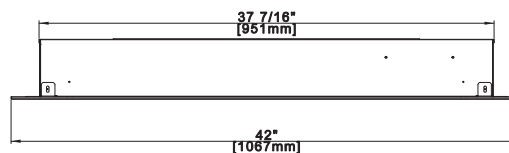

Foyer linéaire électrique CEFL42FH-1

Illustré avec des flammes orange.

Foyer linéaire électrique CEFL42FH-1 de Continental

Transformez l'apparence d'une pièce en suspendant le foyer électrique mural CEFL42FH-1 de Continental sur le mur. Ne nécessitant pas de conduite de gaz ni de système d'évacuation, il suffit d'accrocher ce foyer électrique au mur de n'importe quelle pièce et de contrôler le débit de chaleur, la hauteur, la luminosité et la couleur de la flamme au simple toucher d'un bouton. L'installation de ce tout nouveau foyer électrique mural de Continental dans la pièce de votre choix fera toute la différence.

Caractéristiques et avantages

- Se branche dans une prise murale de 120 V
- Convient pour installation dans toutes les pièces incluant les chambres à coucher, les chambres studio et les maisons mobiles
- Cache-fil pouvant être peint inclus (cache le cordon et peut être peint afin de s'agencer avec le décor)
- Lit de braises de verre qui rehausse l'éclat du jeu de flammes
- Choix d'un jeu de flammes bleu, orange, ou une combinaison des deux
- Télécommande pratique qui ajuste l'intensité et la couleur du jeu de flammes, la soufflerie, la chaleur et la minuterie
- Jusqu'à 5000 BTU
- Surface de vision : 32 9/16 po L x 12 po H
- 1500 watts