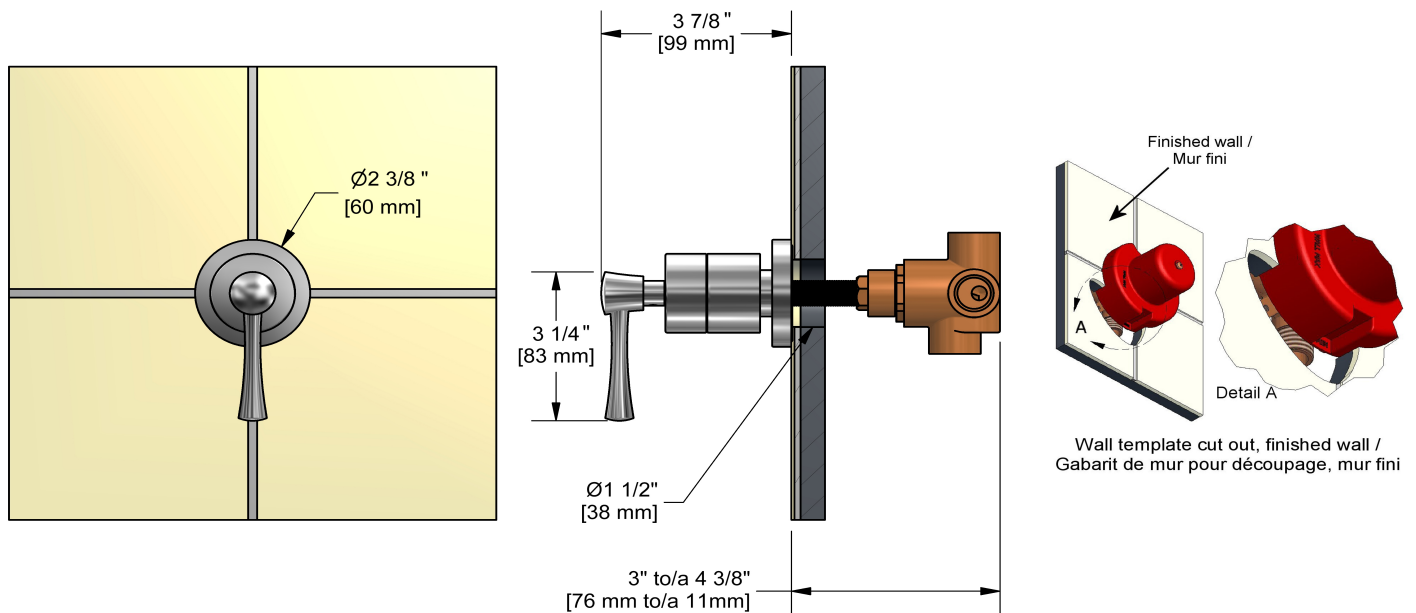

Déviateur 1/2" 3 voies
EDTM27L

UPC®

Spécifications

Descriptions

- Cartouche de céramique
- Entrée d'eau 1/2" femelle NPT
- Trois sorties d'eau 1/2" femelles NPT
- Pas de position d'arrêt

Certifications

- CSA B125.1
- ASME A112.18.1
- Approbation CMR248

Service à la clientèle

Ontario, Ouest Canadien : 888-287-5354 Québec, Maritimes, États-Unis : 866-473-8442

2020.11.06

3-way 1/2" diverter
EDTM27L

Specifications

Descriptions

- Ceramic cartridge
- 1/2" inlet female NPT
- Three 1/2" outlets female NPT
- No stop position