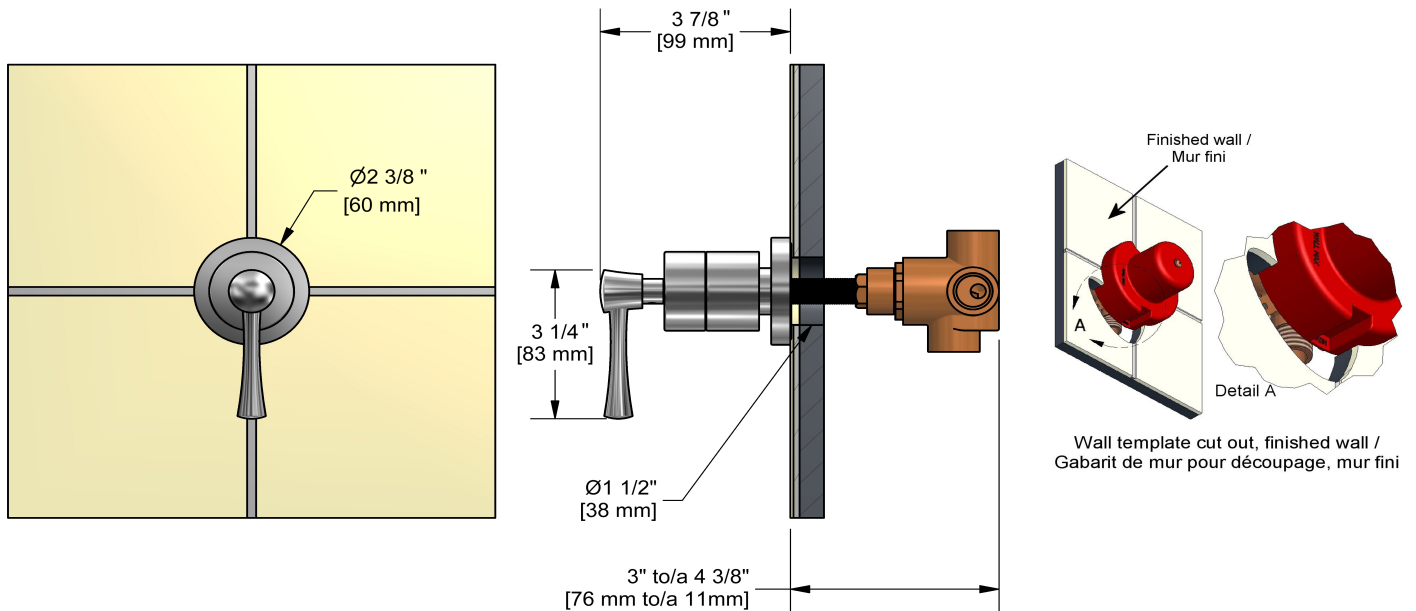

Certifications

- CSA B125.1
- ASME A112.18.1
- CMR248 Approval

UPC®