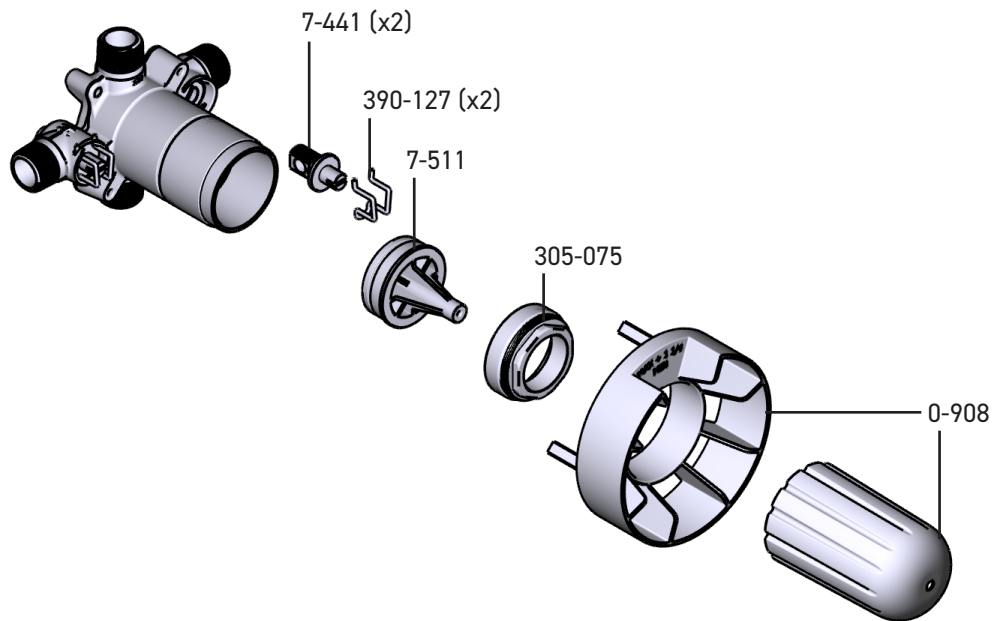

## PIEZAS ILUSTRADAS

## PIEZAS ILUSTRADAS

**R51, R51EX, R51 SPEX**  
Válvula de equilibrio de presión

Para obtener información adicional o sobre la garantía, comuníquese con:

U.S.A.  
houseofrohl.ca/support  
1-800-777-9762

QUEBEC / MARITIMOS / CANADA OCCIDENTAL  
houseofrohl.ca/support  
1-866-473-8442