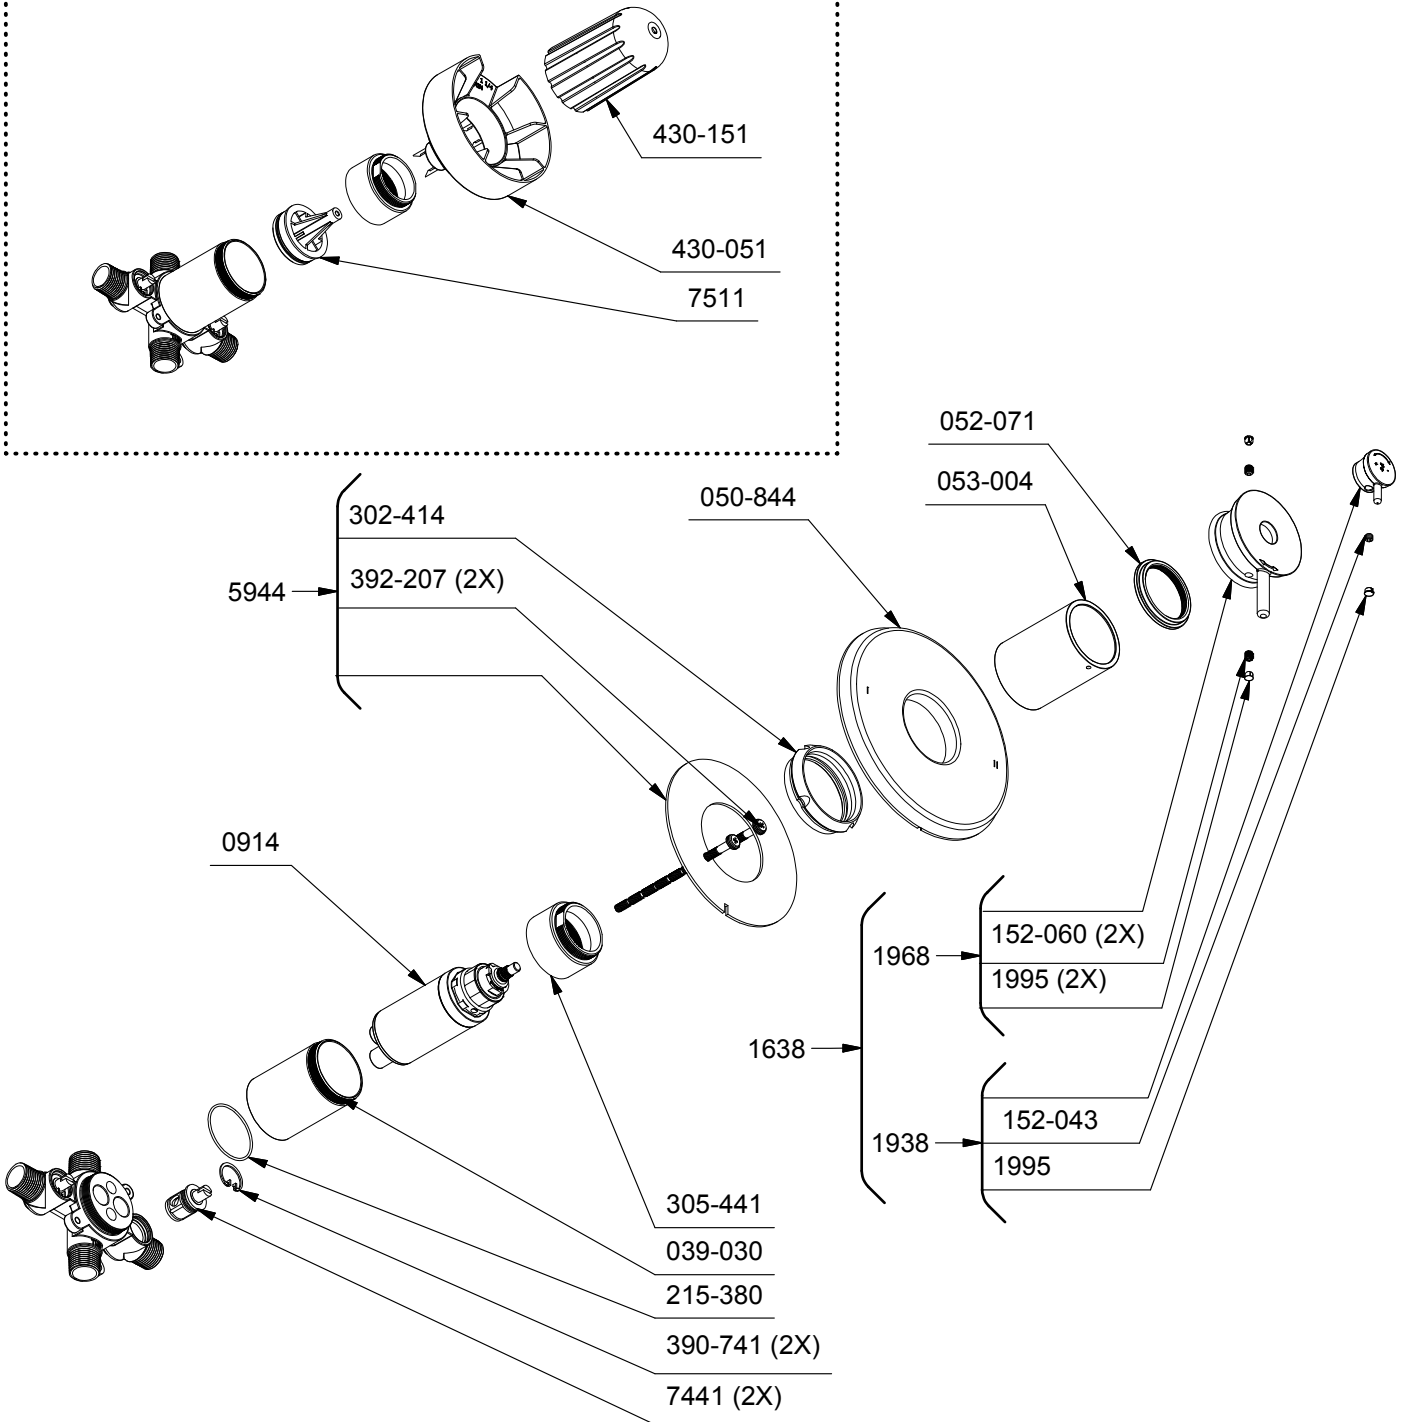

Valve complète 2 voies non-partagées coaxiale Type T/P

Antico

2-way no share Type T/P coaxial complete valve

AT44

www.riobel.ca

R23 ou/or R23-EX ou/or R23-SPEX

*Les dimensions, les modèles et les finis présentés peuvent différer. / Sizes, models and finishes may differ from those presented.

AT44-EXP

Rev:01

2016-07

10/2016 10/2016 789999999