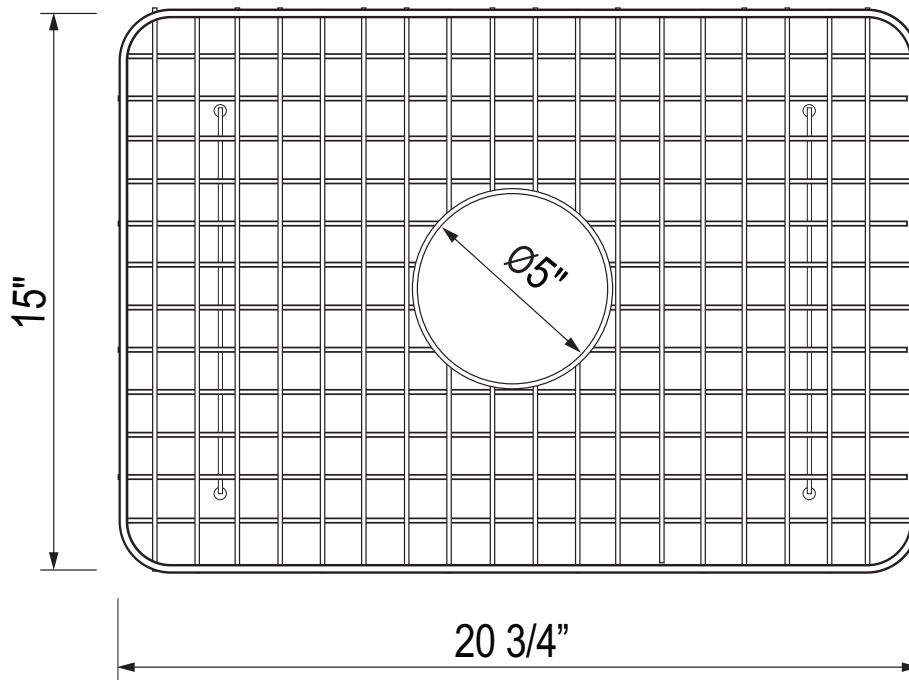

For warranty or additional information, contact:

U.S.A.
houseofrohl.com/support
1-800-777-9762

QUEBEC / MARITIMES / WESTERN CANADA
QUÉBEC / MARITIMES / OUEST CANADIEN
QUEBEC / MARITIMOS / CANADA OCCIDENTAL
houseofrohl.ca/support
1-866-473-8442

ONTARIO
houseofrohl.ca/support
1-800-287-5354