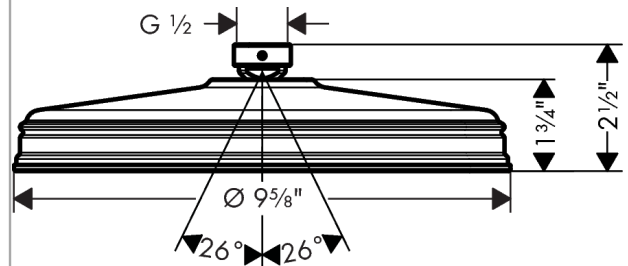

## Scale drawing

**AXOR Montreux**  
**Showerhead 240 1-Jet, 2.0 GPM**  
Finishes : **polished nickel**    Part no. : **28371831**