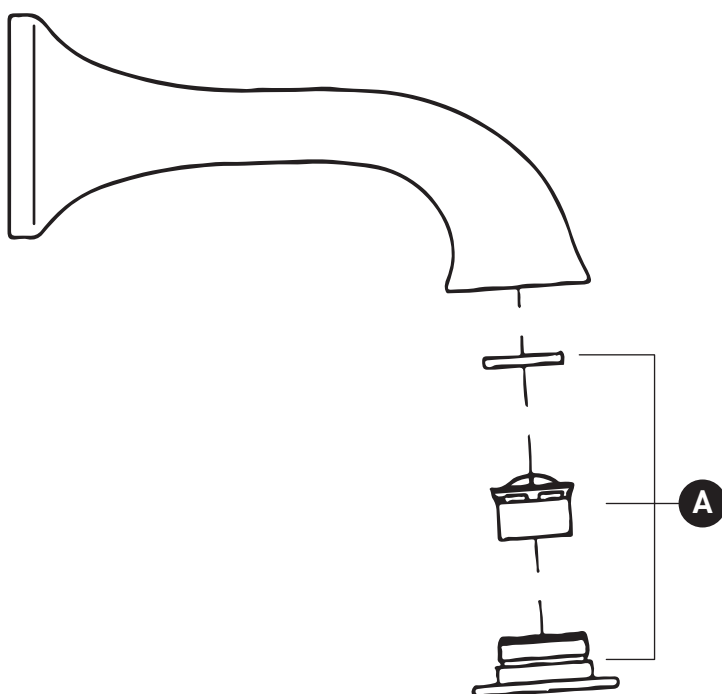

PEDIR POR NÚMERO DE REFERENCIA

PIEZAS ILUSTRADAS

C2503

Caño de bañera de montaje en pared

ID	Referencia del kit	Acabado
A	C7087	N/A

*Acabado determinado por el sufijo

Acabado	Descripción
APC	Cromo pulido
IB	Latón italiana
PN	Níquel pulido
STN	Níquel satinado
TCB	Latón toscano
ULB	Latón sin lacar

Para garantía o información adicional, comuníquese con:

U.S.A.
houseofrohl.com/support
1-800-777-9762

QUEBEC / MARITIMOS / CANADA OCCIDENTAL
houseofrohl.ca/support
1-866-473-8442

ONTARIO
houseofrohl.ca/support
1-800-287-5354

Riobel

PERRIN & ROWE
LONDON

victoria ⊕ albert®

ROHL