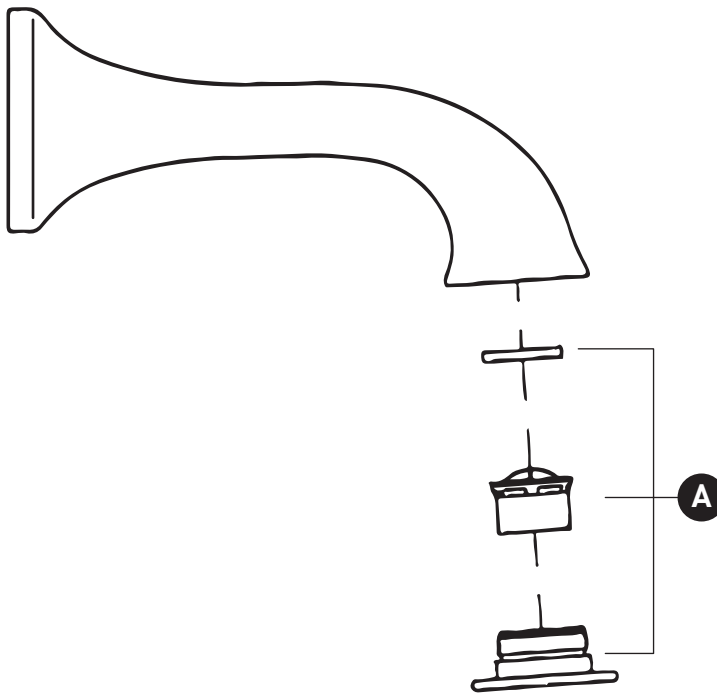

ORDER BY PART NUMBER

ILLUSTRATED PARTS

C2503

Wall Mount Tub Spout

| ID | Kit Number | Finish |
|----|------------|--------|
| A | C7087 | N/A |

*Finish Determined by Suffix

| Finish | Description |
|--------|-------------------|
| APC | Polished Chrome |
| IB | Italian Brass |
| PN | Polished Nickel |
| STN | Satin Nickel |
| TCB | Tuscan Brass |
| ULB | Unlacquered Brass |

Riobel

PERRIN & ROWE
LONDON

victoria ⊕ albert

ROHL

**VEUILLEZ EFFECTUER VOTRE COMMANDE
PAR NO DE RÉFÉRENCE**

ILLUSTRATIONS DES PIÈCES

C2503

Bec de baignoire mural

Riobel

PERRIN & ROWE
LONDON

victoria ⊕ albert

ROHL

PEDIR POR NÚMERO DE REFERENCIA

PIEZAS ILUSTRADAS

C2503

Caño de bañera de montaje en pared