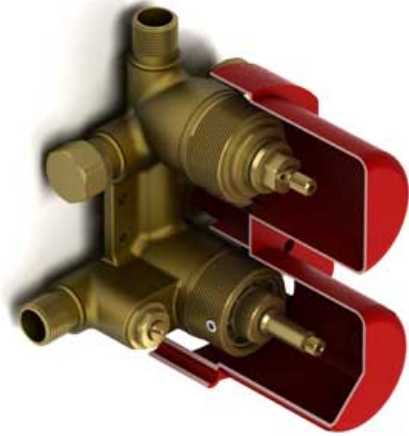

cUPC®

Specifications

Descriptions

- 1 integrated volume control
- Thermostatic/pressure balance cartridge
- Three 1/2" outlets male NPT
- XX22XX trim required to complete
- Rough only
- 1/2" inlet male NPT / Check stops

Available flow

- 46 L/min, 12 gpm (US) 60psi

Certifications

- CSA B125.1
- ASME A112.18.1
- ASSE 1016
- CMR248 Approval

Warranty

This **Riobel Inc.** product you have purchased carries a Limited Lifetime Warranty on the chrome, PVD finish, blacks and all working parts and is guaranteed from the initial purchase date against all manufacturing defects. All other finishes, including plastic components, are guaranteed for one year. All electric and/or electronic parts are covered by a 5-year limited warranty.

Customer Service

Ontario, West Canada : 888-287-5354 Quebec, Maritimes, United States : 866-473-8442