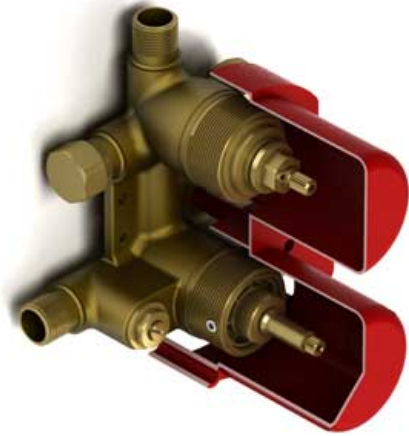

Brut de valve Type T/P  
**R42**

UPC®

### Descriptions

- 1 contrôle de volume intégré
- Cartouche thermostatique/pression équilibrée
- Trois sorties d'eau 1/2" mâles NPT
- Commandez la garniture XX22XX pour compléter
- Brut seul
- Entrée d'eau 1/2" mâle NPT / Valves d'arrêt anti-retour