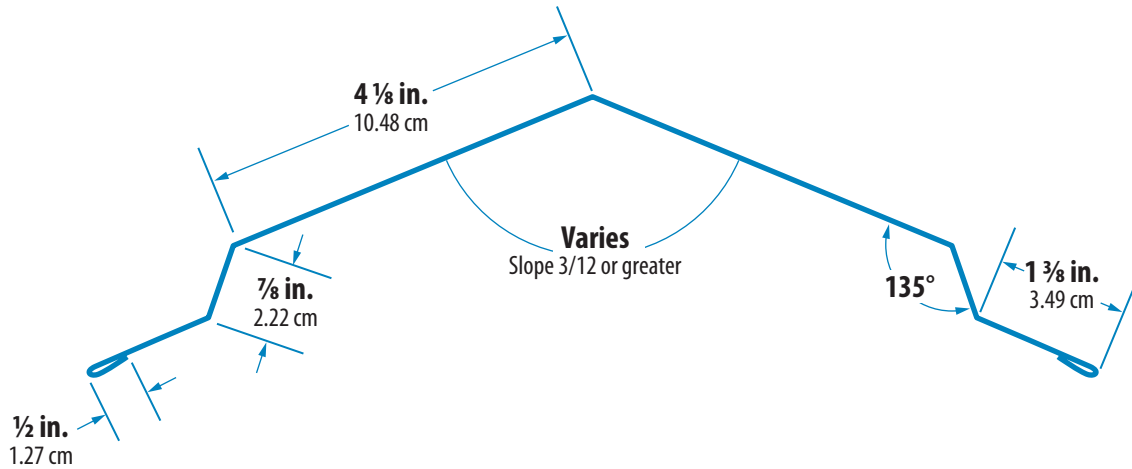

29 Gauge Galvalume Steel · 10 ft. Lengths · Polyester Paint over Primer

Mocha Tan