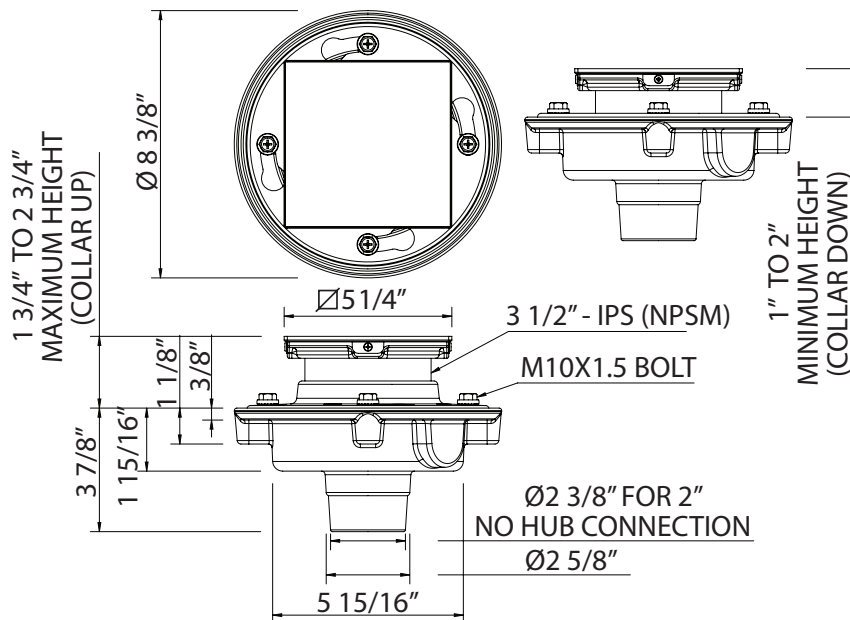

For warranty or additional information, contact:

U.S.A.
houseofrohl.com/support
1-800-777-9762

QUEBEC / MARITIMES / WESTERN CANADA
QUÉBEC / MARITIMES / OUEST CANADIEN
QUEBEC / MARITIMOS / CANADA OCCIDENTAL
houseofrohl.ca/support
1-866-473-8442

ONTARIO
houseofrohl.ca/support
1-800-287-5354