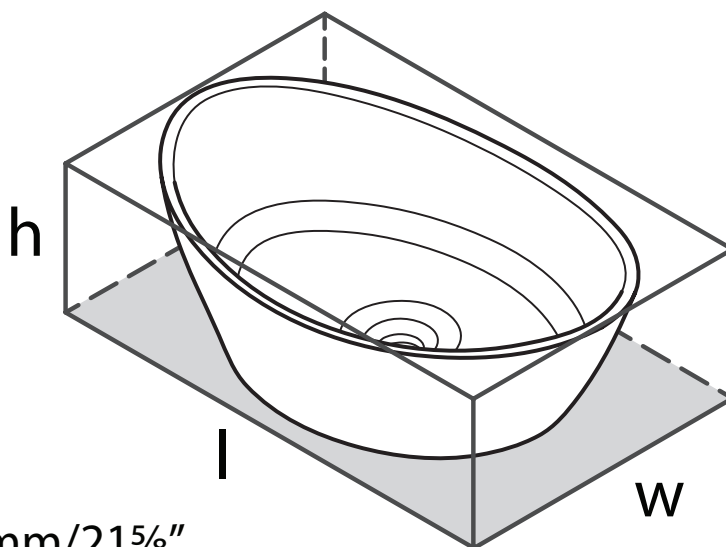

### Amalfi

Fregadero ovalado Amalfi 22" x 13"

**MODELOS:** AML-55

$$l = 550\text{mm}/21\frac{5}{8}"$$

$$w = 340\text{mm}/13\frac{3}{8}"$$

$$h = 168\text{mm}/6\frac{5}{8}"$$

Para preguntas sobre la garantía o para obtener más información, favor de comunicarse con: