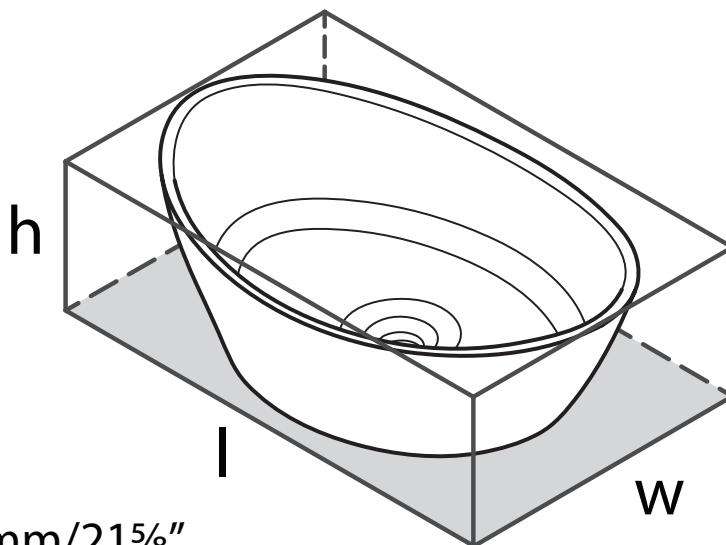

## Amalfi

Vasque ovale Amalfi 22" x 13"

**MODÈLES:** AML-55

$l = 550\text{mm}/21\frac{5}{8}"$

$w = 340\text{mm}/13\frac{3}{8}"$

$h = 168\text{mm}/6\frac{5}{8}"$

Si vous souhaitez obtenir de l'information supplémentaire à propos de la garantie ou de tout autre élément, communiquez avec :