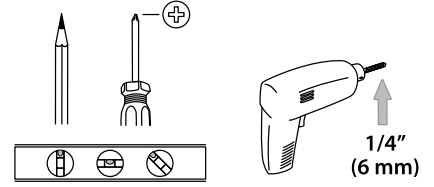

HUBBA ARCHED
 Leaning Mirror
 Miroir inclinable
 Espejo reclinado
 Lehnspiegel
 Espelho de encosto
 Design/Diseño: Umbra Studio
 umbra.com

TO HANG ON THE WALL

S'accroche au mur / Para colgar en la pared / an Wand hängen / Pendure na parede