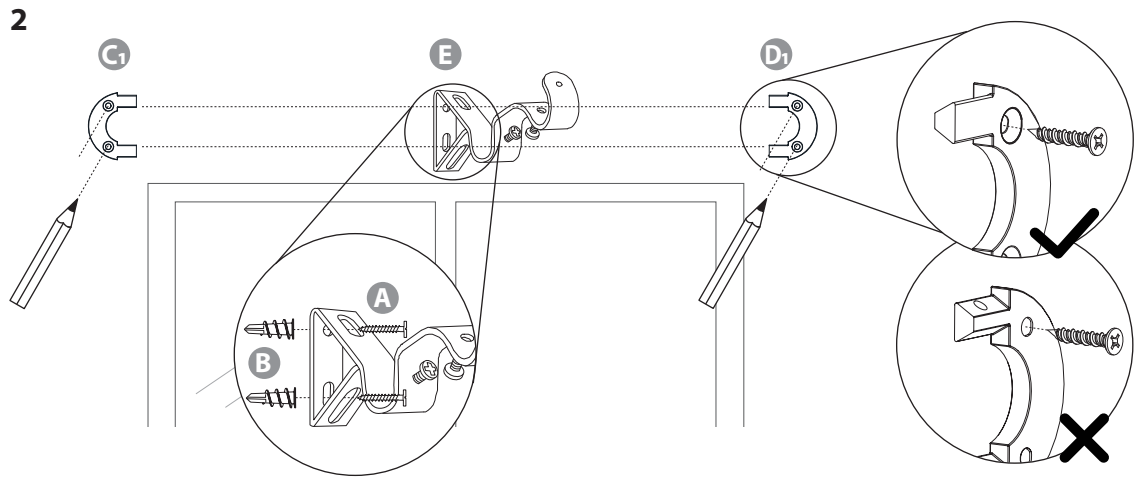

**MIDNIGHT
ROD SET INSTRUCTIONS**
42-120" (106-305 cm)
MODE D'EMPLOI TRINGLE SIMPLE
INSTRUCCIONES PARA UNA VARILLA INDIVIDUAL
MONTAGEANLEITUNG GARDINENSTANGE SET (EINFACH), KURZ
CONJUNTO DE VARÃO, CURTO
ISTRUZIONI PER IL SET DI ASTE
umbra.com

EN Care Instructions: Clean with a soft cloth. Do not use abrasive cleaning agents, solvents or polishes.

FR Instructions d'entretien : Nettoyez avec un chiffon doux et humide. N'utilisez pas de produits nettoyants abrasifs, de solvants ou de produits à polir.

ES Instrucciones para el mantenimiento
Limpie con un paño suave. No utilice limpiadores abrasivos, solventes o pulidores.

DE Pflegehinweise: Reinigung mit einem weichen Tuch. Verwenden Sie keine scheuernden Reinigungsmittel, Lösungsmittel oder Reiniger.

PT Instruções de limpeza: Limpar com um pano macio. Não utilizar agentes abrasivos, solventes ou polidores.

IT Istruzioni per la cura: pulire con un panno morbido. Non utilizzare detergenti abrasivi, solventi o lucidanti.