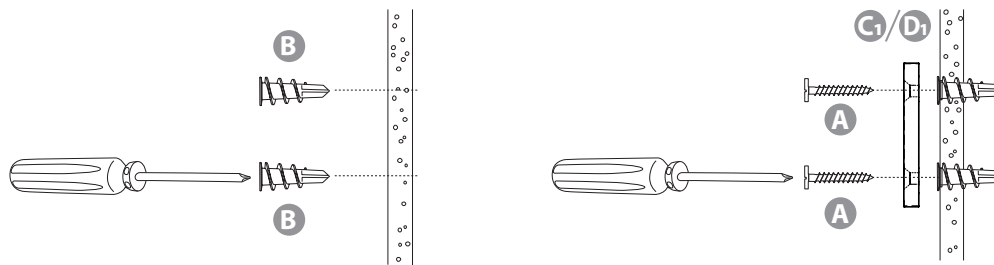

3 Drywall / Cloison sèche / En muro aparente / Trockenbauwand / Cartongesso