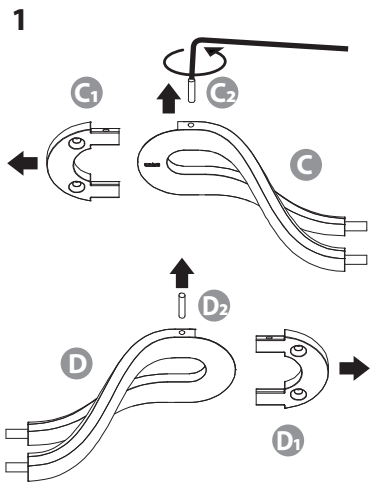

**MIDNIGHT
ROD SET INSTRUCTIONS**
42-120" (106-305 cm)
MODE D'EMPLOI TRINGLE SIMPLE
INSTRUCCIONES PARA UNA VARILLA INDIVIDUAL
MONTAGEANLEITUNG GARDINENSTANGE SET (EINFACH), KURZ
CONJUNTO DE VARÃO, CURTO
ISTRUZIONI PER IL SET DI ASTE
umbra.com

EN Care Instructions: Clean with a soft cloth. Do not use abrasive cleaning agents, solvents or polishes.

FR Instructions d'entretien : Nettoyez avec un chiffon doux et humide. N'utilisez pas de produits nettoyants abrasifs, de solvants ou de produits à polir.

ES Instrucciones para el mantenimiento
Limpie con un paño suave. No utilice limpiadores abrasivos, solventes o pulidores.

DE Pflegehinweise: Reinigung mit einem weichen Tuch. Verwenden Sie keine scheuernden Reinigungsmittel, Lösungsmittel oder Reiniger.

PT Instruções de limpeza: Limpar com um pano macio. Não utilizar agentes abrasivos, solventes ou polidores.

IT Istruzioni per la cura: pulire con un panno morbido. Non utilizzare detergenti abrasivi, solventi o lucidanti.