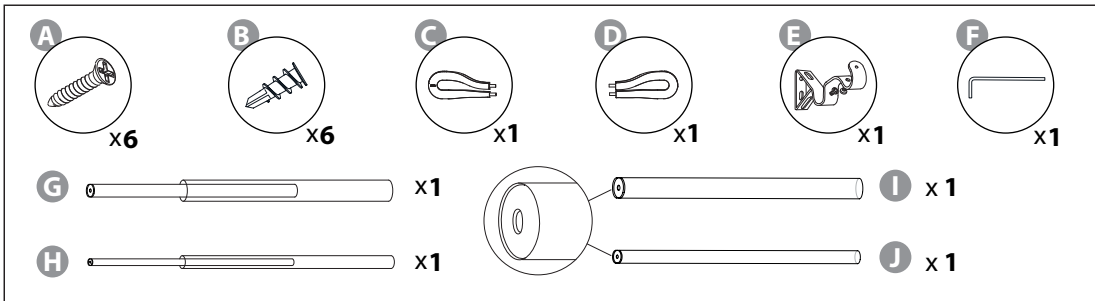

**MIDNIGHT
ROD SET INSTRUCTIONS**
42-120" (106-305 cm)
MODE D'EMPLOI TRINGLE SIMPLE
INSTRUCCIONES PARA UNA VARILLA INDIVIDUAL
MONTAGEANLEITUNG GARDINENSTANGE SET (EINFACH), KURZ
CONJUNTO DE VARÃO, CURTO
ISTRUZIONI PER IL SET DI ASTE
umbra.com

EN Care Instructions: Clean with a soft cloth. Do not use abrasive cleaning agents, solvents or polishes.

FR Instructions d'entretien : Nettoyez avec un chiffon doux et humide. N'utilisez pas de produits nettoyants abrasifs, de solvants ou de produits à polir.

ES Instrucciones para el mantenimiento
Limpie con un paño suave. No utilice limpiadores abrasivos, solventes o pulidores.

DE Pflegehinweise: Reinigung mit einem weichen Tuch. Verwenden Sie keine scheuernden Reinigungsmittel, Lösungsmittel oder Reiniger.

PT Instruções de limpeza: Limpar com um pano macio. Não utilizar agentes abrasivos, solventes ou polidores.

IT Istruzioni per la cura: pulire con un panno morbido. Non utilizzare detergenti abrasivi, solventi o lucidanti.