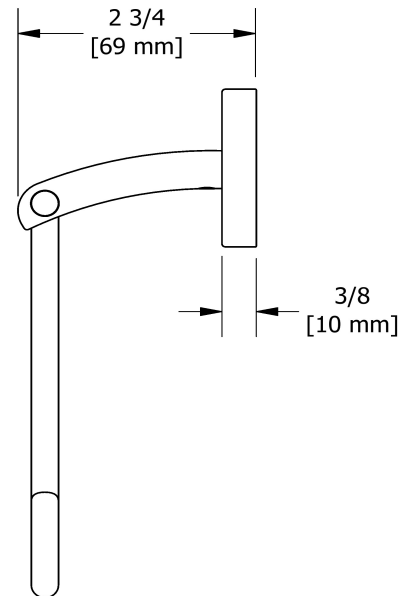

Porte-papier
SA3

Spécifications

Description

- 4 trous d'ancrage

Couleurs disponible

- C : Chrome
- PN : Nickel poli (PVS)

Les dimensions, les modèles et les finis présentés peuvent différer.

Garantie

Service à la clientèle

Ontario, Ouest Canadien : 888-287-5354 Québec, Maritimes, États-Unis : 866-473-8442

Paper holder
SA3

Specifications

Description

- 4 anchor points

Available colors

- C : Chrome
- PN : Polished Nickel (PVD)