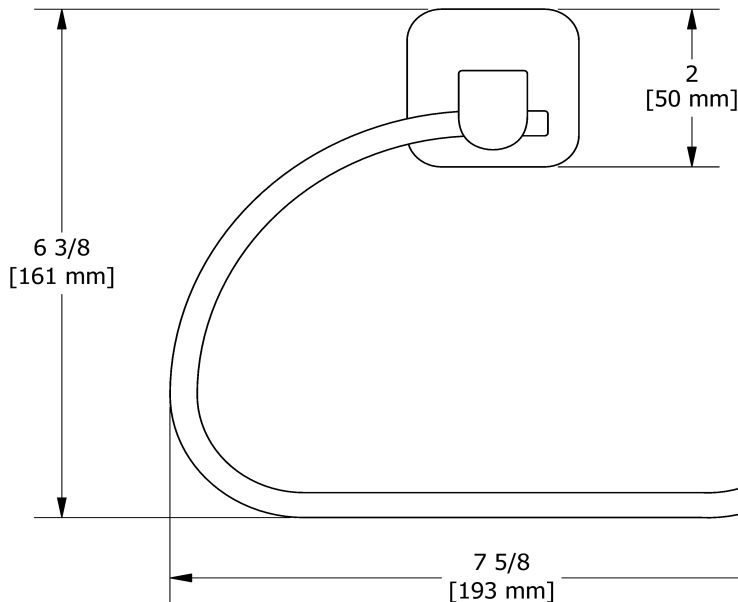

Porte-papier
SA3

Spécifications

Description

- 4 trous d'ancrage

Couleurs disponible

- C : Chrome
- PN : Nickel poli (PVS)

Les dimensions, les modèles et les finis présentés peuvent différer.

Garantie

Service à la clientèle

Ontario, Ouest Canadien : 888-287-5354 Québec, Maritimes, États-Unis : 866-473-8442

Paper holder
SA3

Specifications

Description

- 4 anchor points

Available colors

- C : Chrome
- PN : Polished Nickel (PVD)