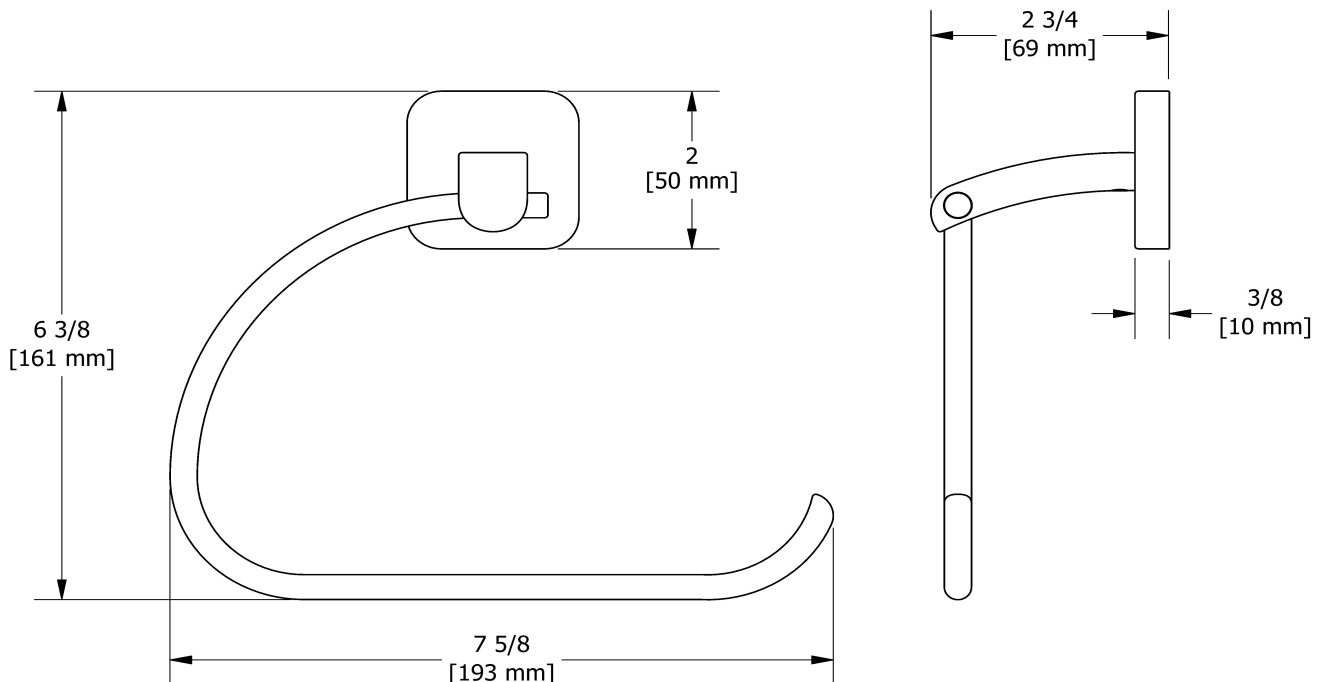

Porte-papier
SA3

Spécifications

Description

- 4 trous d'ancrage

Couleurs disponible

- C : Chrome
- PN : Nickel poli (PVS)

Les dimensions, les modèles et les finis présentés peuvent différer.

Garantie

Service à la clientèle

Ontario, Ouest Canadien : 888-287-5354 Québec, Maritimes, États-Unis : 866-473-8442

Paper holder
SA3

Specifications

Description

- 4 anchor points

Available colors

- C : Chrome
- PN : Polished Nickel (PVD)