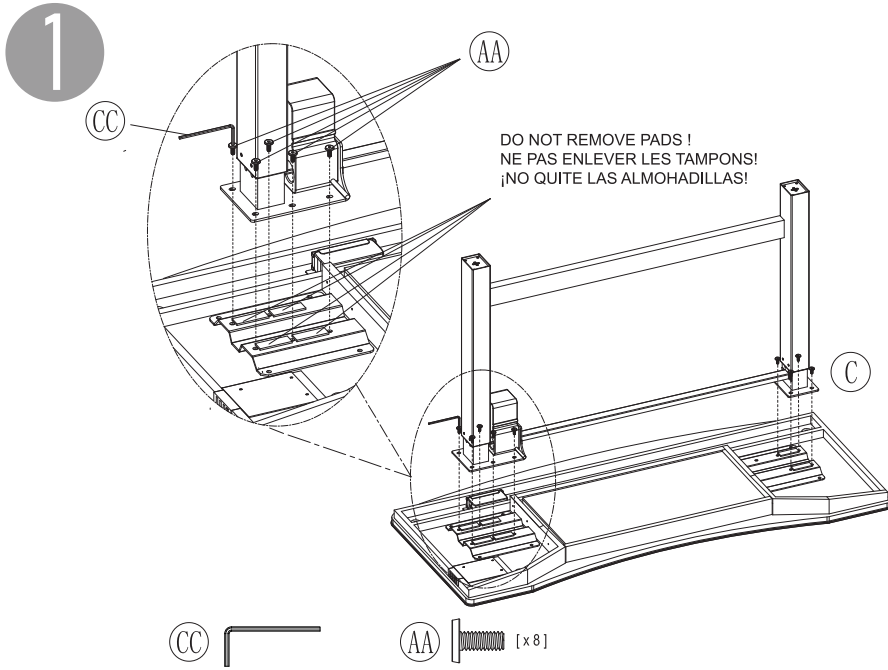

QUICK START GUIDE | LE GUIDE DE DÉMARRAGE RAPIDE | LA GUÍA DE COMIENZO RÁPIDO

ITM. / ART. 1363137, 1363138

Note: Lubrication on the inner leg may be present; this is normal to protect the internal moving parts. If excessive lubricant is present on the legs it can be safely wiped away with a soft cloth.

Note : La lubrification sur le pied intérieure peut être présente, c'est normal pour protéger les pièces mobiles internes. En cas d'excès de lubrifiant sur les pieds, il est possible de le nettoyer en toute sécurité avec un chiffon doux.