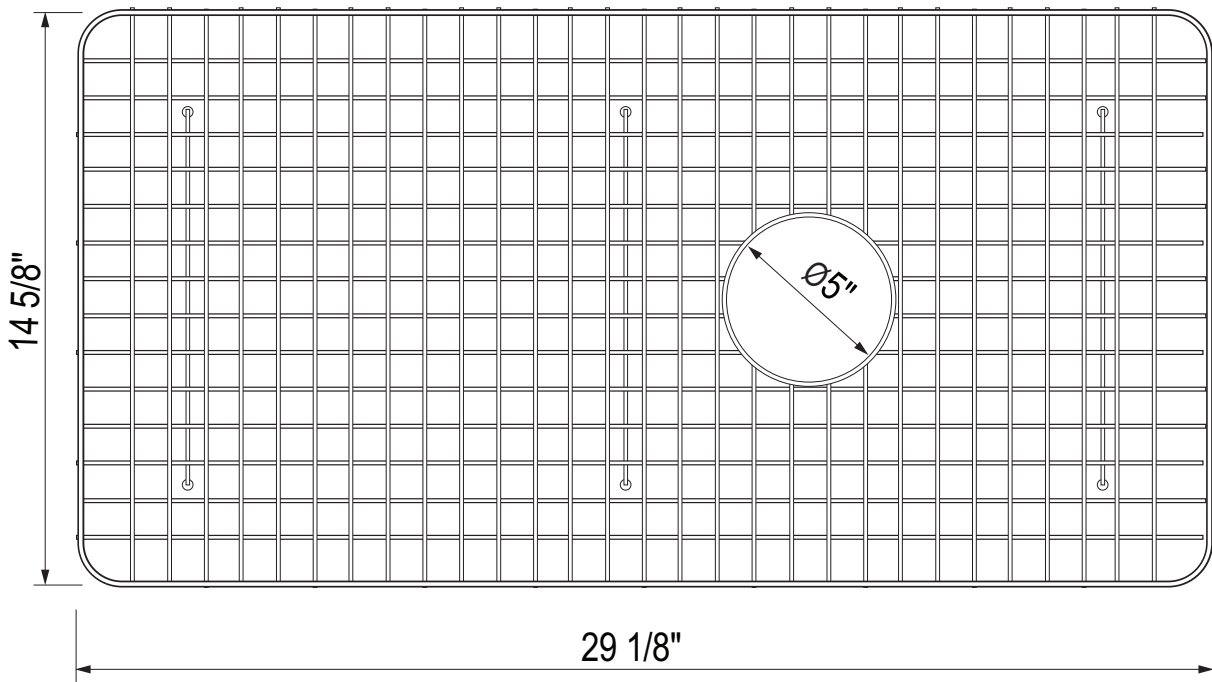

For warranty or additional information, contact:

U.S.A.
houseofrohl.com/support
1-800-777-9762

QUEBEC / MARITIMES / WESTERN CANADA
QUÉBEC / MARITIMES / OUEST CANADIEN
QUEBEC / MARITIMOS / CANADA OCCIDENTAL
houseofrohl.ca/support
1-866-473-8442

ONTARIO
houseofrohl.ca/support
1-800-287-5354